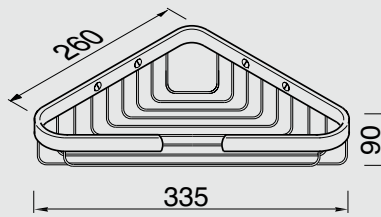

91170

Fles- en sponshouder
Bottle/sponge holder
Universalkorb
Corbeille universelle
Держатель бутылки/губки + полочка