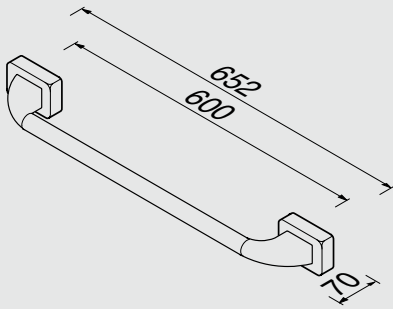

8 Bloq

917031-60
Wandhanddoekhouder 60 cm
Towel rail 60 cm
Wandhandtuchhalter 60 cm
Porte serviettes 60 cm
Настенный полотенцедержатель 60 см