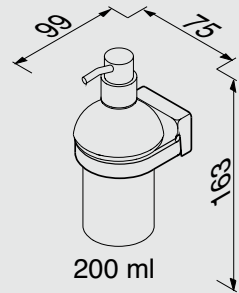

917016
Zeepdispenser 200 ml
Soap dispenser 200 ml
Seifenspender 200 ml
Distributeur de savon 200 ml
Диспенсер мыла 200 мл