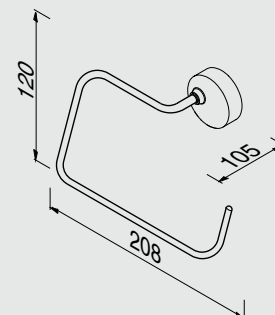

912704-02

Handdoekring
Towel ring
Handtuchring
Anneau porte-serviettes

Кольцевой полотенцедержатель