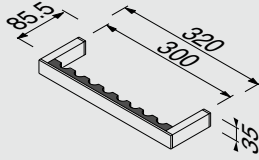

10 Modern art

913506-02
Badgreep 30 cm
Grab rail 30 cm
Wannengriff 30 cm
Poignée de bain 30 cm
Поручень 30 см