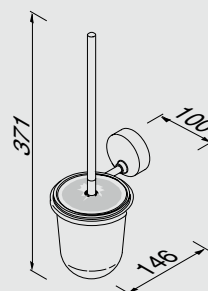

#best project choice

912711-02

Toiletborstelhouder, wandmodel
Toilet brush holder, wall mounted
Toilettenbürstengarnitur, zur Wandmontage
Porte-balai, fixation murale

Набор с ершиком для унитаза, настенное крепление