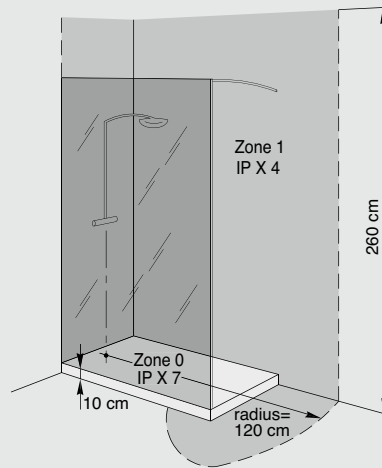

8 Mirror

Reserve onderdelen / Spare parts / Ersatzteile / Pieces de recharge / Запасные части

1. **91224100** Spiegelmoer, 2 stuks voor 911075, 911076, 911085, 911086, 911088 en 911093 | Bolts for mirrors 911075, 911076, 911085, 911086, 911088 and 911093 | Spiegel Mutter 2 St. für 911075, 911076, 911085, 911086, 911088 und 911093 | Boulon, 2 unités pour 911075, 911076, 911085, 911086, 911088 et 911093 | Болты, 2 штуки для 911075, 911076, 911085, 911086, 911088 и 911093
2. **91224108** Spiegelmoer + kap voor 911088 en 911093 | Bolt and hood for 911088 and 911093 | Mutter und Haube für 911088 und 911093 | Boulon et capuchon pour 911088 et 911093 | Болт и накладка для 911088 и 911093

Materiaal: verchromd messing

LED spiegels	IP	Zone	Voltage	Frequentie	Kenmerken
911079	IP 44	2 and 3	100 - 240 V	50 / 60 Hz	LED verlicht, 205 x 205 mm, 3x vergrotend, 2 arms
911088	IP 44	2 and 3	90 - 260 V	50 / 60 Hz	LED verlicht, Ø 215 mm, 3x vergrotend, 1 arm
911093	IP 44	2 and 3	90 - 260 V	50 / 60 Hz	LED verlicht, Ø 215 mm, 3x vergrotend, 2 arms

Material: chromeplated brass

LED mirrors	IP	Zone	Voltage	Frequency	Features
911079	IP 44	2 and 3	100 - 240 V	50 / 60 Hz	LED-illuminated, 205 x 205 mm, 3x magnification, double arm
911088	IP 44	2 and 3	90 - 260 V	50 / 60 Hz	LED-illuminated, Ø 215 mm, 3x magnification, single arm
911093	IP 44	2 and 3	90 - 260 V	50 / 60 Hz	LED-illuminated, Ø 215 mm, 3x magnification, double arm

Material: verchromt Messing

LED Spiegel	IP	Zone	Betriebsspannung	Frequenz	Eigenschaften
911079	IP 44	2 und 3	100 - 240 V	50 / 60 Hz	Mit LED-Beleuchtung, 205 x 205 mm, 3x Vergrößerung, doppelter Befestigungsarm
911088	IP 44	2 und 3	90 - 260 V	50 / 60 Hz	Mit LED-Beleuchtung, Ø 215 mm, 3x Vergrößerung, einzelner Befestigungsarm
911093	IP 44	2 und 3	90 - 260 V	50 / 60 Hz	Mit LED-Beleuchtung, Ø 215 mm, 3x Vergrößerung, doppelter Befestigungsarm

Matériau: laiton chromé

Miroirs à LED	IP	Zone	Voltage	Fréquence	Caractéristiques
911079	IP 44	2 et 3	100 - 240 V	50 / 60 Hz	Lampe LED, 205 x 205 mm, grossissant 3 x, bras double
911088	IP 44	2 et 3	90 - 260 V	50 / 60 Hz	Lampe LED, Ø 215 mm, grossissant 3 x, bras unique
911093	IP 44	2 et 3	90 - 260 V	50 / 60 Hz	Lampe LED, Ø 215 mm, grossissant 3 x, bras double

Материал: хромированная латунь

Зеркало с подсветкой	IP	Зона	Напряжение	Частота	Особенности
911079	IP 44	2 и 3	100 - 240 V	50 / 60 Hz	Светодиодная подсветка, 205 x 205 мм, 3-кратное увеличение, ножка двойная
911088	IP 44	2 и 3	90 - 260 V	50 / 60 Hz	Светодиодная подсветка, Ø 215 мм, 3-кратное увеличение, ножка одна
911093	IP 44	2 и 3	90 - 260 V	50 / 60 Hz	Светодиодная подсветка, Ø 215 мм, 3-кратное увеличение, ножка двойная