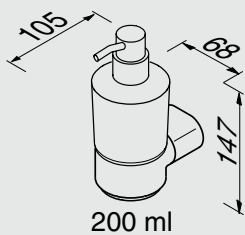

#best project choice

914516-02
Zeepdispenser 200 ml
Soap dispenser 200 ml
Seifenspender 200 ml
Distributeur de savon 200 ml
Диспенсер мыла 200 мл