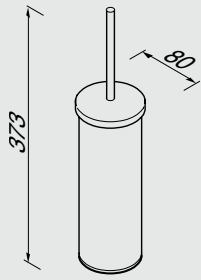

916510-06

Toiletborstelhouder, vrijstaand
Toilet brush holder, free standing
Toilettenbürstengarnitur, Standmodell
Porte-balai à poser
Набор с ершиком для унитаза, отдельный