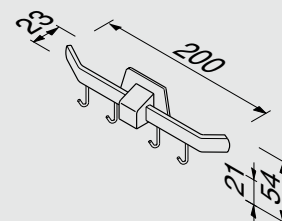

915253
Haak
Hook
Haken
Porte-peignoir/crochet
Крючок для халата/полотенца, единственный

915254
Haak, dubbel
Hook, double
Haken, doppelt
Porte-peignoir/crochet, double
Крючок для халата/полотенца, двойной

915189
Multihaak met 4 haken
Rack with 4 hooks
Hakenleiste mit 4 Haken
Portemanteau avec 4 crochets
Вешалка с 4 крючками