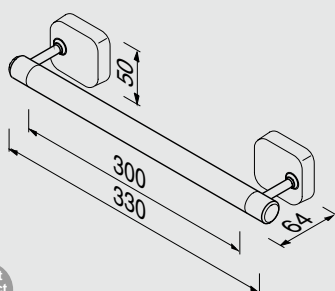

#best project choice

912406-02

Badgreep 30 cm
Grab rail 30 cm
Wannengriff 30 cm
Poignée de bain 30 cm

Поручень 30 см