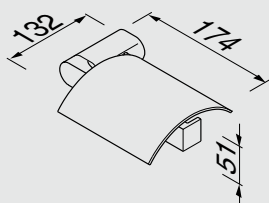

#best project choice

914508-02-R

Toilethouder met klep, rechts
Toilet roll holder with cover, right
Papierrollenhalter mit Deckel

Porte-papier rouleau avec couvercle, droit
Держатель для туалетной бумаги с крышкой, правый