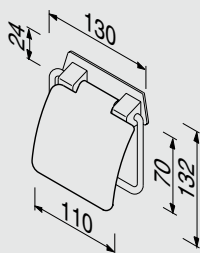

915144
Toiletrolhouder met veer en glanzende rvs klep
Toilet roll holder with stainless steel high gloss cover
Papierrollenhalter mit Edelstahl Deckel, glänzend
Porte-papier rouleau avec couvercle brillant d'acier inoxydable
Держатель для туалетной бумаги с полированной стальной крышкой