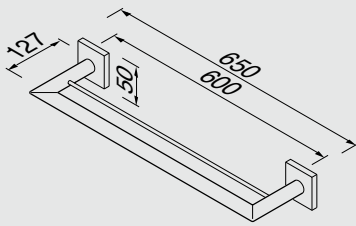

Настенный полотенцедержатель 45 см

#best project choice

916807-02-60

Wandhanddoekhouder 60 cm
Towel rail 60 cm
Handtuchreck 60 cm
Porte serviettes 60 cm

Настенный полотенцедержатель 60 см

916856-02

Wandhanddoekhouder 60 cm, dubbel
Towel rail 60 cm, double
Wandhandtuchhalter 60 cm, doppelt
Porte serviettes 60 cm
Настенный полотенцедержатель 60 см, двойной