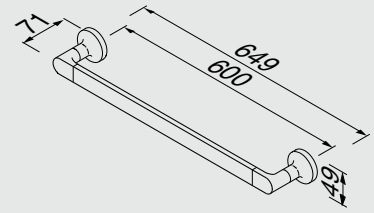

917307-04-60
Wandhanddoekhouder 60 cm
Towel rail 60 cm
Handtuchreck 60 cm
Porte serviettes 60 cm
Полотенцедержатель 60 см