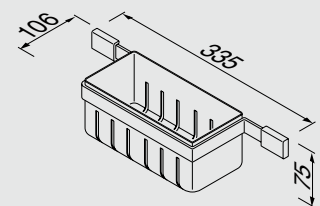

918414-02

Fles/sponshouder
Universalkorb
Bottle/sponge holder
Corbeille universelle

Держатель бутылки/губки + полочка