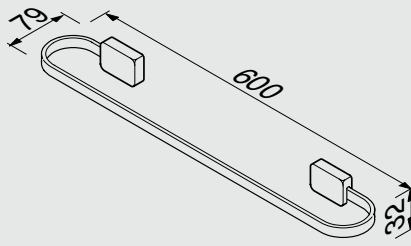

917007
Wandhanddoekhouder 60 cm
Towel rail 60 cm
Wandhandtuchhalter 60 cm
Porte serviettes 60 cm
Настенный полотенцедержатель 60 см