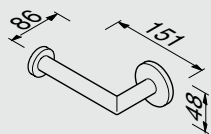

916509-06

Toiletrolhouder
Toilet roll holder
Toilettenpapierhalter
Porte-papier rouleau
Держатель для туалетной бумаги