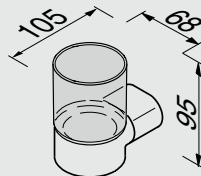

#best project choice