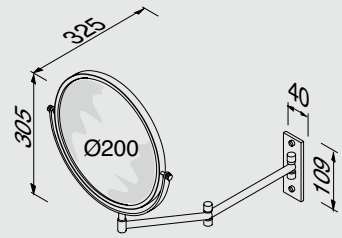

911088

Scheerspiegel, 1 arm LED verlichting, 3x vergrotend, Ø 215 mm
 Shaving mirror on single arm, LED, 3x magnification, Ø 215 mm
 LED-Rasierspiegel am Schwenkarm, 3fach-Vergrößerung, Ø 215 mm
 LED miroir à barbe, un bras orientable, 3x grossissant, Ø 215 mm
 Зеркало для бритья, одноколенное, с LED подсветкой, 3-х кратное увеличение, Ø 215 мм