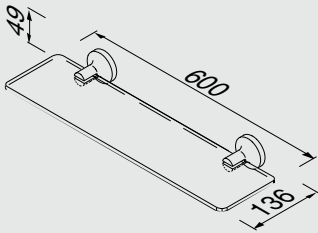

917301-04-60
Planchet 60 cm
Shelf holder 60 cm
Ablage 60 cm
Étagère 60 cm
Полочка 60 см