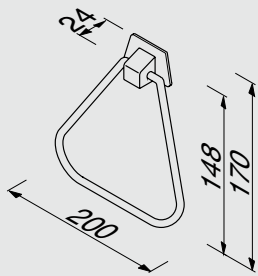

915250
Handdoekring
Towel ring
Handtuchring
Anneau porte-serviettes
Кольцевой полотенцедержатель