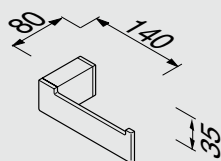

913509-02

Toiletrolhouder
Toilet roll holder
Toilettenpapierhalter
Porte-papier rouleau

Держатель для туалетной бумаги