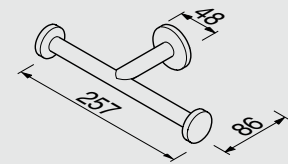

916518-05

Toiletrolhouder, dubbel
Toilet roll holder, double
Toilettenpapierhalter, doppelt
Porte-papier rouleau, double

Держатель для туалетной бумаги, двойной

916512-05

Reserverolhouder
Spare roll holder
Reserverollenhalter
Porte-papier rouleau de réserve

Держатель запасного рулона