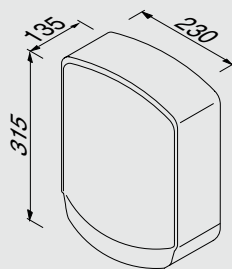

916453-05

Handdroger 2000 W, rvs geborsteld
Hand dryer 2000 W, brushed stainless steel
Handtrockner 2000 W, Edielstahl gebürstet
Sèche-mains 2000 W, Acier Inox satiné
Сушилка для рук 2000 W, матовая сталь