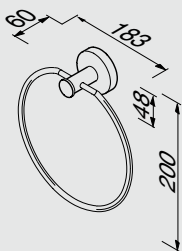

916519-05

1-lids handdoekhouder
Single arm towel rail
Handtuchhalter 1-armig
Porte serviettes, 1 barre

Полотенцедержатель, одинарный

916504-05

Handdoekring
Towel ring
Handtuchring
Anneau porte-serviettes

Кольцевой полотенцедержатель