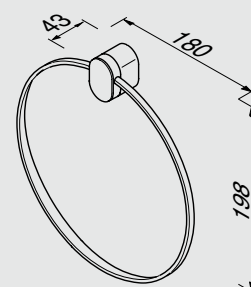

914505-02

1-lids handdoekhouder
Single arm towel rail
Handtuchhalter 1-teilig

Porte serviettes, 1 barre
Полотенцедержатель, одинарный

914504-02

Handdoekring
Towel ring
Handtuchring

Anneau porte-serviettes
Кольцевой полотенцедержатель