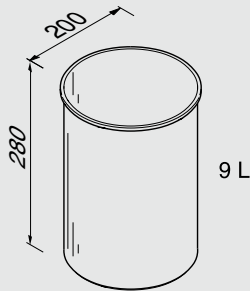

91641

Prullenbak, 9 L, rvs geborsteld
Waste paper bin, brushed stainless steel
Papierkorb 9 L, Edalsthal gebürstet
Corbeille à papier 9 L, Acier Inox satiné
Корзина для мусора 9 литра, матовая сталь