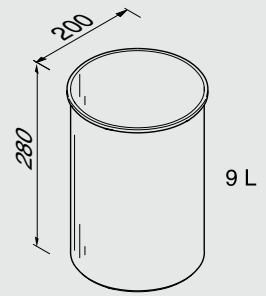

91640

Prullenbak, 9L gepolijst
Waste paper bin, 9L polished
Papierkorb, 9L
Corbeille à papier
Корзина для мусора 9 литра

91641

Prullenbak, 9 L, rvs geborsteld
Waste paper bin, brushed stainless steel
Papierkorb 9 L, Edalsthal gebürstet
Corbeille à papier 9 L, Acier Inox satiné
Корзина для мусора 9 литра, матовая сталь