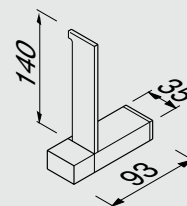

913512-02

Reserverolhouder
Spare roll holder
Reserverollenhalter
Porte-papier rouleau de réserve

Держатель запасного рулона