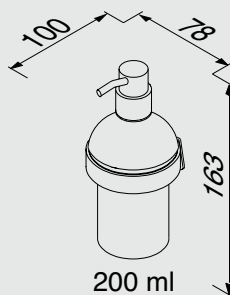

915137
Zeepdispenser 200 ml
Soap dispenser 200 ml
Seifenspender 200 ml
Distributeur de savon 200 ml
Диспенсер мыла 200 мл