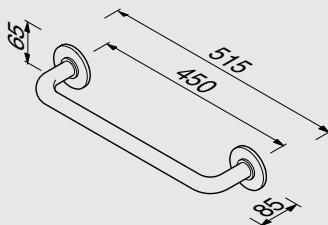

91129-45
Wandhanddoekhouder 45 cm 24 mm buis, verdeckte bevestiging
Towel rail 45 cm 24 mm tube, concealed fixing
Wandhandtuchhalter 45 cm, 24 mm Rohr, verdeckte Befestigung
Porte serviettes 45 cm, 24 mm tube, fixation couverte
Настенный полотенцедержатель 45 см, диаметр 24 мм, скрытое крепление