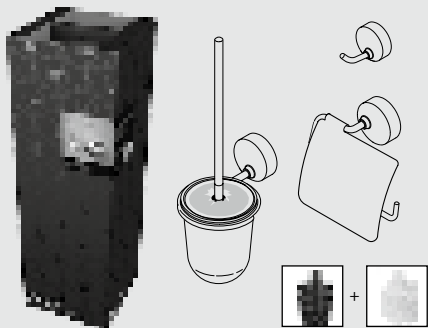

912702-02
Glashouder
Tumbler holder
Glashalter
Porte-verre
Подставка для стакана

912700-02-115
Accessory Pack (912708-02 + 912711-02 + 912713-02)

Reserve onderdelen / Spare parts / Ersatzteile / Pieces de recharge / Запасные части

- **91224404** Borstel, zwart voor 912711-02 | Brush, black for 912711-02 | Ersatzbürstenkopf schwarz für 912711-02 | Brosse noire pour 912711-02 | Черной кистью для 912711-02
- **91224423** Borstel met steel voor 912711-02 | Handle with Brush for 912711-02 | Stiel mit Bürste für 912711-02 | Manche avec brosse pour 912711-02 | Ручка с щеткой и крышкой для 912711-02
- **91224506** Glasplaat voor 912701-02 | Glassplate for 912701-02 | Glasablage für 912701-02 | Tablette pour 912701-02 | Стекло для 912701-02
- **91224802** Drinkglas voor 912702-02 | Tumbler for 912702-02 | Glas Becher für 912702-02 | Verre pour 912702-02 | Стекло для 912702-02
- **91224600** Zeepschaal voor 912703-02 | Soapdish for 912703-02 | Glaseinsatz für 912703-02 | Coupelle pour 912703-02 | Мыльница для 912703-02
- **91224706** Zeepdispenser voor 912716-02 | Soapdispenser for 912716-02 | Seifenspender für 912716-02 | Distributeur de Savon pour 912716-02 | Диспенсермыладля 912716-02
- **22217-P** Pomp voor 912716-02 | Pump for 912716-02 | Pumpe für 912716-02 | Pompe pour 912716-02 | Дозатордляарт. 912716-02
- **224010-1** Cup toiletborstel | Cup for toiletbrush | Einsatz für Toilettenbürste | Coupelle | Колба для ершика