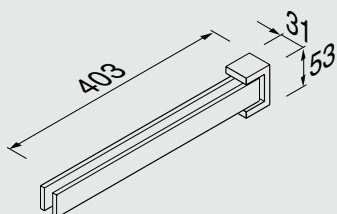

913505-02

2-lids handdoekhouder
Two arm towel rail
Handtuchhalter 2-teilig
Porte-serviettes mobile, 2 barres

Полотенцедержатель, двойной