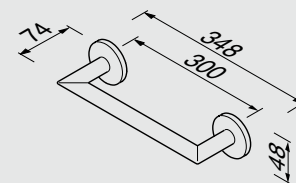

916506-06

Badgreep 30 cm
Grab rail 30 cm
Wannengriff 30 cm
Poignée de bain 30 cm
Поручень 30 см