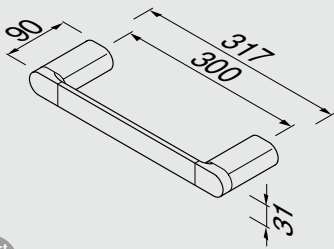

914505-02

1-lids handdoekhouder
Single arm towel rail
Handtuchhalter 1-teilig

Porte serviettes, 1 barre
Полотенцедержатель, одинарный

914504-02

Handdoekring
Towel ring
Handtuchring

Anneau porte-serviettes
Кольцевой полотенцедержатель