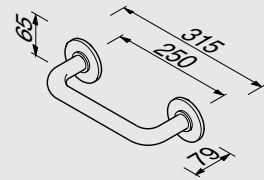

91131-25
Badgreep 25 cm 20 mm buis, verdeckte bevestiging
Grab rail 25 cm 20 mm tube, concealed fixing
Wannengriff 25 cm, 20 mm Rohr, verdeckte Befestigung
Poignée de bain 25 cm, 20 mm tube, fixation couverte
Поручень 25 см, диаметр трубки 20 мм, скрытое крепление