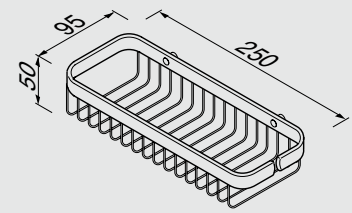

912602-02

Fles- en sponshouder
Bottle/sponge holder
Universalkorb
Corbeille universelle
Угловая корзинка двойная