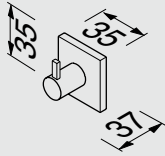

917545-02

917510-02 / -06

917500-02-115

Mix & Match

915113-06
Hotel

914511-02
Wynk

918424-02
AIM

917511-02
 Haak
 Hook
 Haken
 Porte-peignoir/crochet
 Крючок для халата/полотенца, единичный