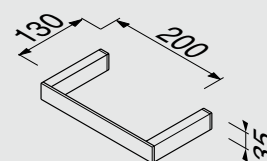

913504-02

Handdoekkring
Towel ring
Handtuchring
Anneau porte-serviettes

Кольцевой полотенцедержатель