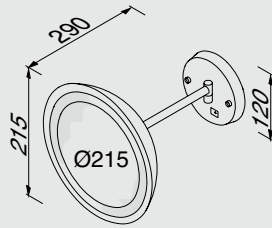

911088

Scheerspiegel, 1 arm LED verlichting, 3x vergrotend, Ø 215 mm
 Shaving mirror on single arm, LED, 3x magnification, Ø 215 mm
 LED-Rasierspiegel am Schwenkarm, 3fach-Vergrößerung, Ø 215 mm
 LED miroir à barbe, un bras orientable, 3x grossissant, Ø 215 mm
 Зеркало для бритья, одноколенное, с LED подсветкой, 3-х кратное увеличение, Ø 215 мм