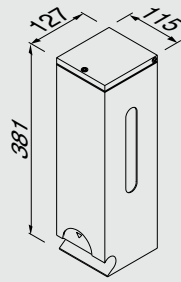

911233

Toiletrolldispenser, voor 3 rollen, rvs geborsteld
Triple roll tissue dispenser, brushed stainless steel
WC papierrollenhalter, Edielstahl gebürstet
Dévidoir papier hygiénique, Acier Inox satiné
Держатель для туалетной бумаги тройной, матовая сталь
Capacity: 3 toilet rolls, max Ø120 mm