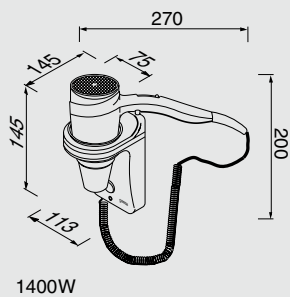

916478

916473

Haardroger 1400W, 3 snelheden, wit
Hair dryer 1400 W, 3 speed, white
Handhaartrockner 1400 W, 3 Geschwindigkeiten, Weiss
Sèche-cheveux 1400 W à 3 vitesses, blanc
Фен 1400 W, 3 скорости, цвет белый