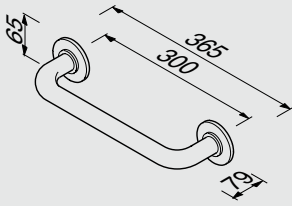

91131-25
Badgreep 25 cm 20 mm buis, verdeckte bevestiging
Grab rail 25 cm 20 mm tube, concealed fixing
Wannengriff 25 cm, 20 mm Rohr, verdeckte Befestigung
Poignée de bain 25 cm, 20 mm tube, fixation couverte
Поручень 25 см, диаметр трубки 20 мм, скрытое крепление