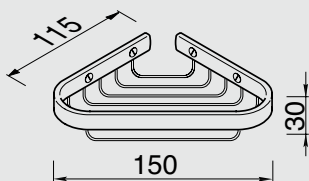

#best project choice

91137A

Zeephouder
Soap holder
Seifenhalter
Porte-savon
Мыльница