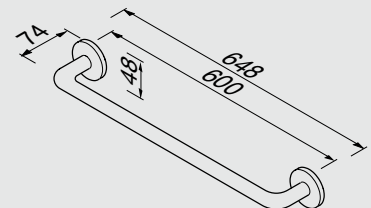

#best project choice

916507-02-60

Wandhanddoekhouder 60 cm
Towel rail 60 cm
Wandhandtuchhalter 60 cm
Porte serviettes 60 cm
Настенный полотенцедержатель 60 см

916577-02-60

Wandhanddoekhouder 60 cm
Towel rail 60 cm
Wandhandtuchhalter 60 cm
Porte serviettes 60 cm
Настенный полотенцедержатель 60 см