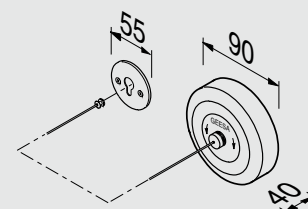

91133

Flessenopener, wandmontage
Bottle opener wall mount
Flaschenöffner zur Wandmontage
Ouvre-bouteille mural
Открывалка для бутылок для настенного крепления

#best project choice

91134

Uittrekbaar waslijntje (max. lengte 235 cm), rvs gepolijst
Retractable clothes line max length 235cm, polished stainless steel
Wäscheleine, ausziehbar max 235 cm, Edelstahl poliert
Fil à linge, rétractable, longueur max 235 cm, Acier Inox brillante
Растяжная бельевая нить, 235 см, полированная сталь