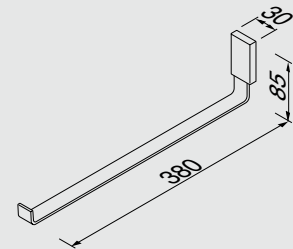

Набор с ершиком для унитаза, настенное крепление

918405-02

1-lids handdoekhouder
Handtuchhalter 1-armig
Single arm towel rail

Porte serviettes, 1 barre

Полотенцедержатель, одинарный

918404-02

Handdoekring
Handtuchring
Towel ring