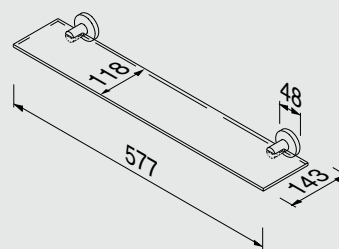

916546-02
Planchet 58 cm
Shelf holder 58 cm
Abstellgarnitur 58 cm
Étagère 58 cm
Полочка 58 см