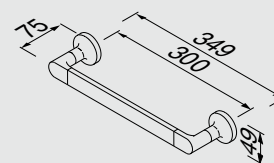

917306-02

Badgreep 30 cm
Grab rail 30 cm
Wannengriff 30 cm
Poignée de bain 30 cm
Поручень 30 см