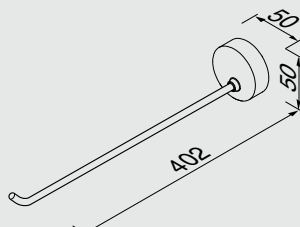

912705-02

1-lids handdoekhouder
Single arm towel rail
Handtuchhalter 1-teilig
Porte serviettes, 1 barre

Полотенцедержатель, одинарный