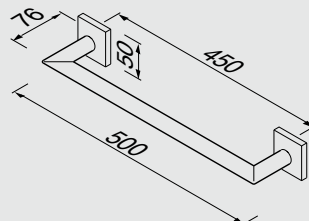

Мыльница/держатель губки

#best project choice

916806-02

Badgreep 30 cm
Grab rail 30 cm
Wannengriff 30 cm
Poignée de bain 30 cm

Поручень 30 см

#best project choice

916807-02-45

Wandhanddoekhouder 45 cm
Towel rail 45 cm
Handtuchreck 45 cm
Porte serviettes 45 cm