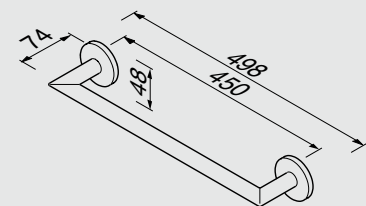

916507-05-45

Wandhanddoekhouder 45 cm
Towel rail 45 cm
Wandhandtuchhalter 45 cm
Porte serviettes 45 cm

Настенный полотенцедержатель 45 см