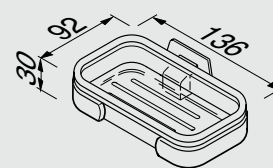

917155
Zeephouder met glazen zeepschaal
Soap holder with glass tray
Seifenhalter mit Glaseinsatz
Porte-savon avec coupelle en verre
Мыльница со стеклянной чашей