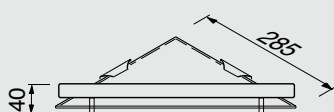

916521-02
Hoekplanchet
Cornershelf
Eckablage
Étagère d'angle
Угловая полочка