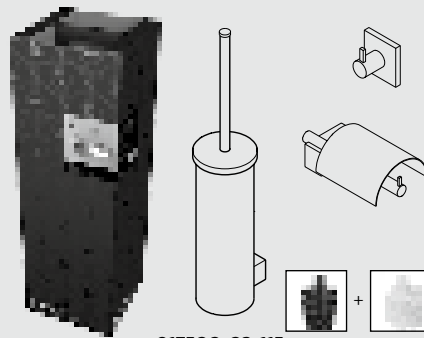

917502-02
Glashouder
Tumbler holder
Glashalter
Porte-verre
Подставка для стакана

917500-02-115
Accessory Pack (917508-02 + 917510-02 + 917511-02)

Reserve onderdelen / Spare parts / Ersatzteile / Pieces de recharge / Запасные части

- **91224452** Borstel, wit met connector voor 917510-02 | Brush, white with connector for 917510-02 | Ersatzbürstenkopf weiss mit Verbinder für 917510-02 | Brosse blanche avec connecteur pour 917510-02 | Сменная щётка на основании, белая для арт. 917510-02
- **91224450** Borstel, zwart met connector voor 917510-06 | Brush, black with connector for 917510-06 | Ersatzbürstenkopf schwarz mit Verbinder für 917510-06 | Brosse noire avec connecteur pour 917510-06 | Сменная щётка на основании, чёрная для арт. 917510-06
- **91224411** Borstel met steel voor 917510-02 | Handle with brush for 917510-02 | Stiel mit Bürste für 917510-02 | Manche avec brosse et couvercle pour 917510-02 | Ручка с щеткой и крышкой для 917510-02
- **91224416** Borstel met steel voor 917510-06 | Handle with brush for 917510-06 | Stiel mit Bürste für 917511-06 | Manche avec brosse pour 917510-06 | Ручка с щеткой и крышкой для 917510-06
- **91224507** Glasplaat voor 917545-02 | Glass plate for 917545-02 | Glasablage für 917545-02 | Tablette pour 917545-02 | Стекло для 917545-02
- **91224801** Drinkglas voor 917502-02 | Tumbler for 917502-02 | Glas Becher für 917502-02 | Verre pour 917502-02 | Стекло для 917502-02
- **91224607** Zeepschaal voor 917543-02 | Soap dish for 917543-02 | Glaseinsatz für 917543-02 | Coupelle pour 917543-02 | Мыльница для 917543-02
- **91224704** Kunststof pomp met buis (voor modellen vanaf 2011) | Plastic pump and tube (for models from 2011) | Kunststoffpumpe mit Schlauch (für Modelle ab 2011) | Pompe en plastique et tube (pour les modèles à partir de 2011) | Пластиковый насос (для моделей с 2011 года)
- **91224102** Bevestigingsset Nexx | Wall fixation set Nexx | Befestigungssatz Nexx | Set de fixation murale Nexx | Комплект настенного крепления Nexx