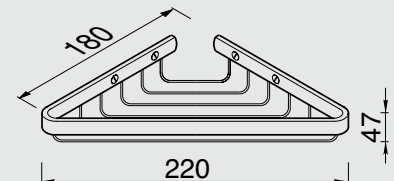

#best project choice

91144A

Fles- en sponshouder
Bottle/sponge holder
Universalkorb
Corbeille universelle
Держатель бутылки/губки + полочка