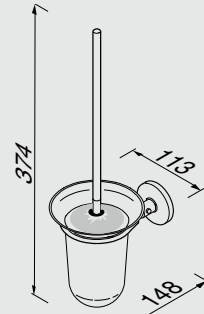

#best project choice