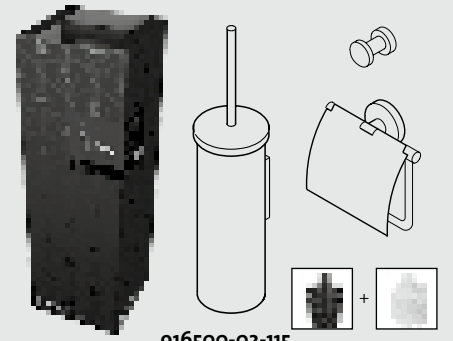

916500-02-115
Accessory Pack (916508-02 + 916511-02 + 916513-02)

Reserve onderdelen / Spare parts / Ersatzteile / Pieces de recharge / Запасные части

- **91224418** Borstel met steel voor 916510-02 en 916511-02 | Handle with brush for 916510-02 and 916511-02 | Stiel mit Bürste für 916510-02 und 916511-02 | Manche avec brosse pour 916510-02 et 916511-02 | Ручка с щеткой и крышкой для 916510-02 и 916511-02
- **91224419** Borstel met steel voor 916510-06 en 916511-06 | Handle with brush for 916510-06 and 916511-06 | Stiel mit Bürste für 916510-06 und 916511-06 | Manche avec brosse pour 916510-06 et 916511-06 | Ручка с щеткой и крышкой для 916510-06 и 916511-06
- **91224450** Borstel, zwart met connector voor 916510-06 en 916511-06 | Brush with connector for 916510-06 and 916511-06 | Ersatzbürstenkopf schwarz mit Verbinder für 916510-06 und 916511-06 | Brosse noire avec manche 916510-06 et 916511-06 | Βούρτσας με πλαστικό σύνδεσμο, μαύρη για 916510-06 и 916511-06
- **91224452** Borstel, wit met connector voor 916510-02 en 916511-02 | Brush with connector for 916510-02 and 916511-02 | Ersatzbürstenkopf weiss mit Verbinder für 916510-02 und 916511-02 | Brosse blanche avec manche pour 916510-02 et 916511-02 | Сменная щётка на основании, белая для арт. 916510-02 и 916511-02
- **91224503** Glasplaat voor 916501-02 | Glass plate 35 cm for 916501-02 | Glasablage 35 cm für 916501-02 | Tablette 35 cm pour 916501-02 | Стеклянная полка для 916501-02
- **91224501** Glasplaat voor 916546-02 | Glass plate for 916546-02 | Glasablage für 916546-02 | Tablette pour 916546-02 | Стеклянная полка для 916546-02
- **91224900** Glasplaat voor 916521-02 | Glass plate for 916521-02 | Glasablage für 916521-02 | Tablette pour 916521-02 | Стеклянная полка для 916521-02
- **91224802** Drinkglas voor 916502-02, 916522-02 en 916531-02 | Tumbler for 916502-02, 916522-02 and 916531-02 | Glas Becher für 916502-02, 916522-02 und 916531-02 | Verre pour 916502-02, 916522-02 et 916531-02 | Стекло для 916502-02, 916522-02 и 916531-02
- **91224600** Zeepschaal voor 916503-02 en 916532-02 | Soap dish for 916503-02 and 916532-02 | Glaseinsatz für 916503-02 und 916532-02 | Coupelle pour 916503-02 et 916532-02 | Мыльница для 916503-02 и 916532-02
- **91224704** Kunststof pomp met buis (voor modellen vanaf 2011) | Plastic pump and tube (for models from 2011) | Kunststoffpumpe mit Schlauch (für Modelle ab 2011) | Pompe en plastique et tube (pour les modèles à partir de 2011) | Дозатор