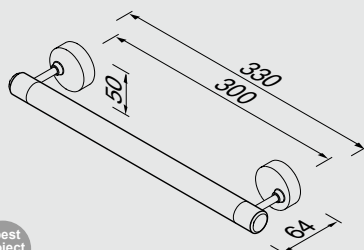

Полотенцедержатель, одинарный

**912704-02**Handdoekring
Towel ring
Handtuchring
Anneau porte-serviettes

Кольцевой полотенцедержатель

#best project choice

912706-02Badgreep 30 cm
Grab rail 30 cm
Wannengriff 30 cm
Poignée de bain 30 cm