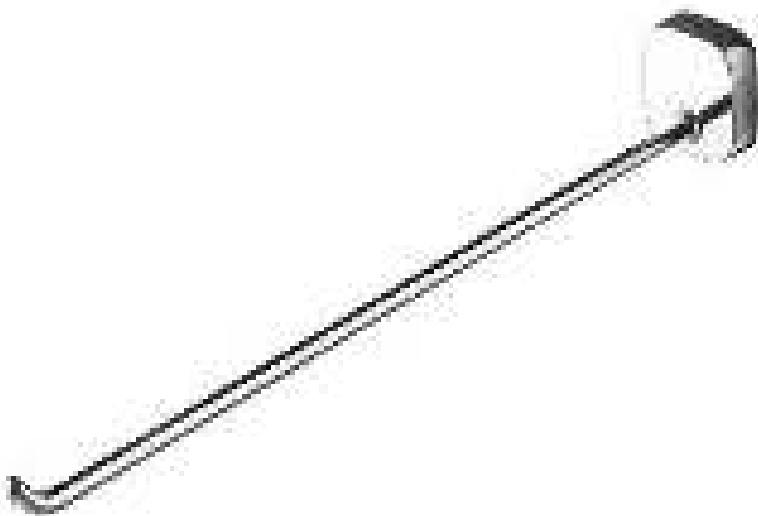

912405-02

#best
project
choice