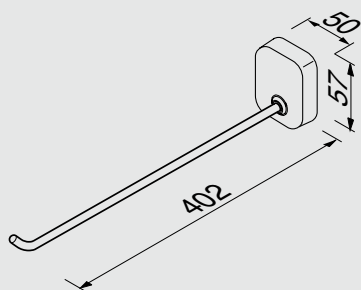

Набор с ершиком для унитаза, настенное крепление

**912405-02**1-lids handdoekhouder
Single arm towel rail
Handtuchhalter 1-teilig
Porte serviettes, 1 barre

Полотенцедержатель, одинарный

**912404-02**Handdoekkring
Towel ring
Handtuchring
Anneau porte-serviettes