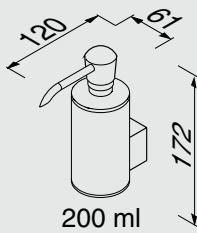

917516-02
Zeepdispenser 200 ml
Soap dispenser 200 ml
Seifenspender 200 ml
Distributeur de savon 200 ml
Диспенсер мыла 200 мл