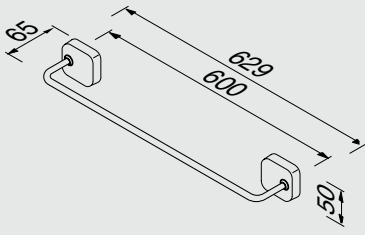

912407-02-60

Wandhanddoekhouder 60 cm
Towel rail 60 cm
Handtuchreck 60 cm
Porte serviettes 60 cm
Настенный полотенцедержатель 60 см

#best project choice

912429-02-60

Wandhanddoekhouder 60 cm
Towel rail 60 cm
Handtuchreck 60 cm
Porte serviettes 60 cm
Настенный полотенцедержатель 60 см

912401-02

Planchet 55 cm
Shelf holder 55 cm
Abstellgarnitur 55 cm
Étagère 55 cm
Полочка 55 см

#best project choice

912402-02

Glashouder
Tumbler holder
Glashalter
Porte-verre
Подставка для стакана

#best project choice

912403-02

Zeephouder
Soap holder
Seifenhalter
Porte-savon
Мыльница

#best project choice

912416-02

Zeeppdispenser 200 ml
Soap dispenser 200 ml
Seifenspender 200 ml
Distributeur de savon 200 ml
Диспенсер мыла 200 мл

912400-02-115

Accessory Pack (912408-02 + 912411-02 + 912413-02)

Reserve onderdelen / Spare parts / Ersatzteile / Pieces de recharge / Запасные части