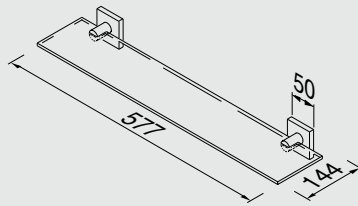

Настенный полотенцедержатель 45 см

#best project choice

916807-02-60

Wandhanddoekhouder 60 cm
Towel rail 60 cm
Handtuchreck 60 cm
Porte serviettes 60 cm

Настенный полотенцедержатель 60 см

916856-02

Wandhanddoekhouder 60 cm, dubbel
Towel rail 60 cm, double
Wandhandtuchhalter 60 cm, doppelt
Porte serviettes 60 cm
Настенный полотенцедержатель 60 см, двойной