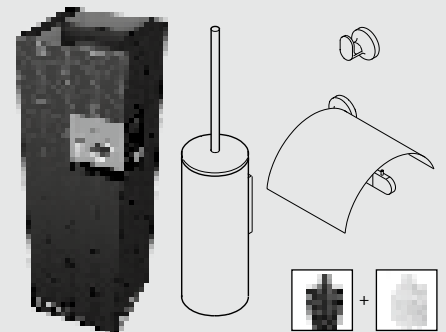

917343-02
Zeephouder
Soap holder
Seifenhalter
Porte-savon
Мыльница

917300-02-115
Accessory Pack (917308-02R + 914511-02 + 917313-02)

Reserve onderdelen / Spare parts / Ersatzteile / Pieces de recharge / Запасные части

- **91224508** Glasplaat voor 917301-02-60 | Glass plate for 917301-02-60 | Glasablage für 917301-02-60 | Tablette pour 917301-02-60 | Стеклоплатформа для 917301-02-60
- **91224802** Drinkglas voor 917302-02 | Tumbler for 917302-02 | Glas Becher für 917302-02 | Verre pour 917302-02 | Стеклянная чашка для 917302-02
- **91224600** Zeepschaal voor 917303-02 | Soap dish for 917303-02 | Glaseinsatz für 917303-02 | Coupelle pour 917303-02 | Мыльница для 917303-02
- **91224609** Zeepschaal voor 917343-02 | Soap dish for 917343-02 | Glaseinsatz für 917343-02 | Coupelle pour 917343-02 | Мыльница для 917343-02
- **91224706** Zeepdispenser voor 917316-02 | Soapdispenser for 917316-02 | Seifenspender für 917316-02 | Distributeur de Savon pour 917316-02 | Диспенсер мыла для 917316-02
- **22217-P** Pomp voor 917316-02 | Pump for 917316-02 | Pumpe für 917316-02 | Pompe pour 917316-02 | Дозатор для арт. 917316-02