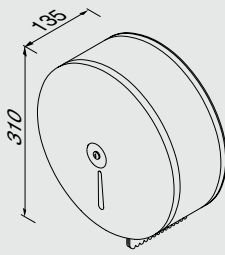

911232

Jumboroldispenser, rvs geborsteld
Industrial tissue dispenser, brushed stainless steel
Toilettenpapierdispenser, Edielstahl gebürstet
Dévidoir p.h. grand modèle, Acier Inox satiné
Промышленный диспенсер для салфеток, матовая сталь
Capacity: maxi roll up to 265 mm