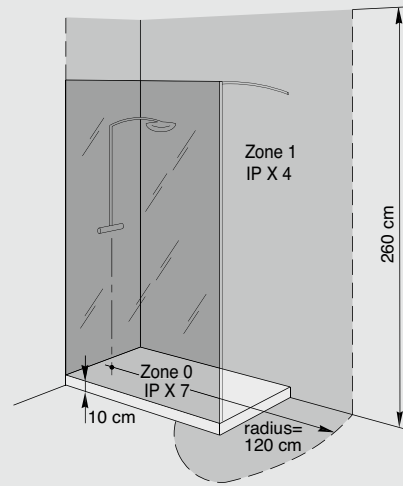

6 Hair dryer

Materiaal: Cycoloy®

Haardrogers	IP	Zone	Power	Voltage	Frequentie	Geluids-niveau	Kenmerken
916473	IP 20	3	1400 W	220 - 240 V	50 / 60 Hz	60 dB*	Veiligheidsknop, 3 snelheden, wit
916474	IP 20	3	1400 W	220 - 240 V	50 / 60 Hz	65 dB*	Veiligheidsknop, 3 snelheden, scheerstopcontact 110-220 V, wit
916476	IP 20	3	1600 W	220 - 240 V	50 / 60 Hz	65 dB*	Veiligheidsknop, 3 snelheden, scheerstopcontact 110-220 V, wit/chroom
916478	IP 20	3	1600 W	220 - 240 V	50 / 60 Hz	65 dB*	Veiligheidsknop, 3 snelheden, scheerstopcontact 110-220 V, zwart/chroom
916482	IP 20	3	1600 W	220 - 240 V	50 / 60 Hz	65 dB*	Veiligheidsknop, 3 snelheden, zwart/chroom

* gemeten op 2 meter

Material: Cycoloy®

Hairdryers	IP	Zone	Power	Voltage	Frequency	Noise	Features
916473	IP 20	3	1400 W	220 - 240 V	50 / 60 Hz	60 dB*	Safety release button, 3 speed, white
916474	IP 20	3	1400 W	220 - 240 V	50 / 60 Hz	65 dB*	Safety release button, 3 speed, shaver socket 110-220 V, white
916476	IP 20	3	1600 W	220 - 240 V	50 / 60 Hz	65 dB*	Safety release button, 3 speed, shaver socket 110-220 V, white/chrome
916478	IP 20	3	1600 W	220 - 240 V	50 / 60 Hz	65 dB*	Safety release button, 3 speed, shaver socket 110-220 V, black/chrome
916482	IP 20	3	1600 W	220 - 240 V	50 / 60 Hz	65 dB*	Safety release button, 3 speed, black/chrome

* measured at two meters

Material: Cycoloy®

Haartrockner	IP	Zone	Leistung	Betriebs-spannung	Frequenz	Schall-pegel	Eigenschaften
916473	IP 20	3	1400 W	220 - 240 V	50 / 60 Hz	60 dB*	Sicherheits-Tastschalter, 3 Schaltstufen, weiß
916474	IP 20	3	1400 W	220 - 240 V	50 / 60 Hz	65 dB*	Sicherheits-Tastschalter, 3 Schaltstufen, Rasiersteckdose 110- 220 V, weiß
916476	IP 20	3	1600 W	220 - 240 V	50 / 60 Hz	65 dB*	Sicherheits-Tastschalter, 3 Schaltstufen, Rasiersteckdose 110- 220 V, weiß/Chrom
916478	IP 20	3	1600 W	220 - 240 V	50 / 60 Hz	65 dB*	Sicherheits-Tastschalter, 3 Schaltstufen, Rasiersteckdose 110- 220 V, Schwarz/Chrom
916482	IP 20	3	1600 W	220 - 240 V	50 / 60 Hz	65 dB*	Sicherheits-Tastschalter, 3 Schaltstufen, Schwarz/Chrom

* bei zwei Metern gemessen

Matériau: Cycoloy®

Sèche-cheveux	IP	Zone	Puissance nominale	Voltage	Fréquence	Bruit	Caractéristiques
916473	IP 20	3	1400 W	220 - 240 V	50 / 60 Hz	60 dB*	Touche sécurité de relâchement, 3 vitesses, blanc
916474	IP 20	3	1400 W	220 - 240 V	50 / 60 Hz	65 dB*	Touche sécurité de relâchement, 3 vitesses, prise rasoir 110- 220 V, blanc
916476	IP 20	3	1600 W	220 - 240 V	50 / 60 Hz	65 dB*	Touche sécurité de relâchement, 3 vitesses, prise rasoir 110- 220 V, blanc/chrome
916478	IP 20	3	1600 W	220 - 240 V	50 / 60 Hz	65 dB*	Touche sécurité de relâchement, 3 vitesses, prise rasoir 110- 220 V, noir/chrome
916482	IP 20	3	1600 W	220 - 240 V	50 / 60 Hz	65 dB*	Touche sécurité de relâchement, 3 vitesses, noir/chrome

* mesurée à deux mètres

Материал: Cycoloy®