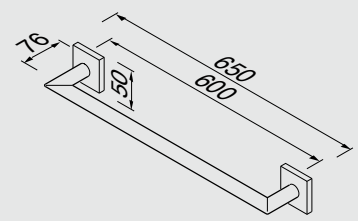

#best project choice

916807-02-60

Wandhanddoekhouder 60 cm
Towel rail 60 cm
Handtuchreck 60 cm
Porte serviettes 60 cm

Настенный полотенцедержатель 60 см