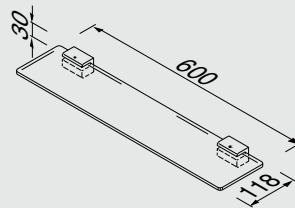

918401-02
Planchet 60 cm
Ablage 60 cm
Shelf holder 60 cm
Etagère 60 cm
Полочка 60 см