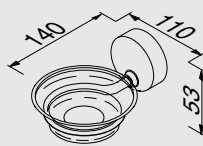

#best project choice

912703-02
Zeephouder
Soap holder
Seifenhalter
Porte-savon
Мыльница