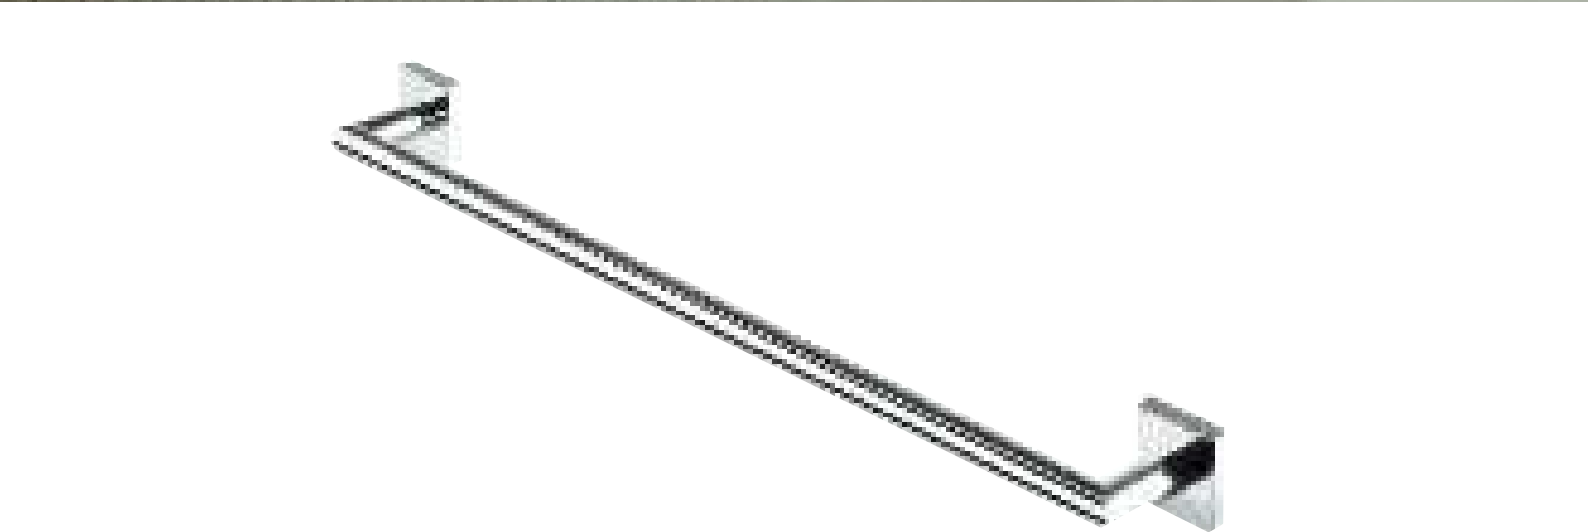

#best
project
choice

916807-02-45 / -60