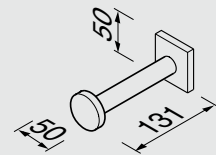

#best project choice

916812-02

Reserverolhouder
Spare roll holder
Reserverollenhalter
Porte-papier rouleau de réserve

Держатель запасного рулона