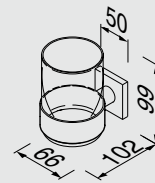

916802-02

Glashouder
Tumbler holder
Glashalter
Porte-verre
Подставка для стакана

#best project choice