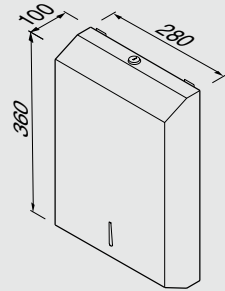

**911231**

Handdoekdispenser, rvs geborsteld
 Paper towel dispenser, brushed stainless steel
 Papierhandtuchspender, Edielstahl gebürstet
 Distributeur feuille a feuille, Acier Inox satiné
 Диспенсер для бумажных полотенец
 Capacity: 400 pcs. C-fold or 400 pcs. Z-fold towels (max. 105 x 260 mm)