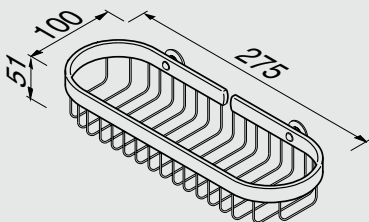

91E1502

Fles- en sponshouder
Bottle/sponge holder
Universalkorb
Corbeille universelle
Держатель бутылки/губки + полочка