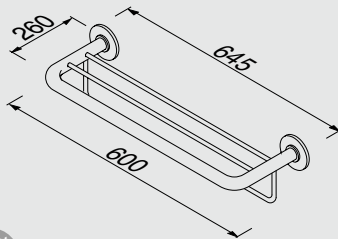

#best project choice

915252

Badhanddoekplateau 50 cm
 Towel shelf 50 cm
 Plateau serviettes de bain 50 cm
 Badetuchablage 50 cm
 Подставка для полотенец 50 см

#best project choice

915353

Badhanddoekplateau 60 cm
 Bath towel shelf 60 cm
 Badetuchablage 60 cm
 Plateau pour serviettes de bain 60 cm
 Подставка для полотенец 60 см

#best project choice

915352

Badhanddoekplateau 60 cm met rek
 Bath towel shelf 60 cm with towel rail
 Badetuchablage 60 cm mit Handtuchhalter
 Plateau pour serviettes de bain 60 cm, avec porte-serviettes
 Полка для полотенец с держателем полотенца 60 см