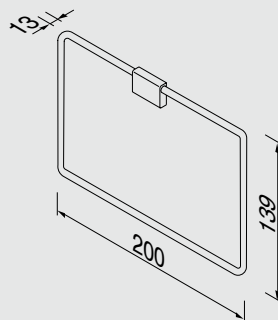

918425-02

Handdoekring
Handtuchring
Towel ring

Anneau porte-serviettes

Кольцевой полотенцедержатель