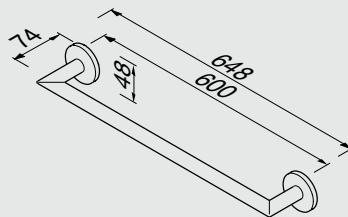

#best project choice

916507-02-60

Wandhanddoekhouder 60 cm
Towel rail 60 cm
Wandhandtuchhalter 60 cm
Porte serviettes 60 cm
Настенный полотенцедержатель 60 см

916577-02-60

Wandhanddoekhouder 60 cm
Towel rail 60 cm
Wandhandtuchhalter 60 cm
Porte serviettes 60 cm
Настенный полотенцедержатель 60 см