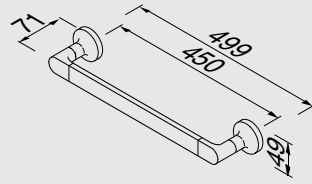

Кольцевой полотенцедержатель

917314-04-30

Fles- en sponshouder
Bottle/ sponge holder
Universalkorb
Corbeille universelle

Настенный держатель бутылки/губки

10 Tone gold

917306-04
 Badgreep 30 cm
 Grab rail 30 cm
 Wannengriff 30 cm
 Poignée de bain 30 cm
 Поручень 30 см