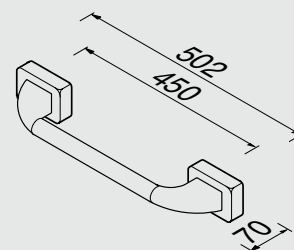

917031-45
Wandhanddoekhouder 45 cm
Towel rail 45 cm
Wandhandtuchhalter 45 cm
Porte serviettes 45 cm
Настенный полотенцедержатель 45 см