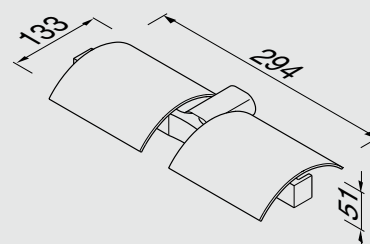

914519-02

Toilethouder met klep, dubbel
Toilet roll holder with cover, double
Papierrollenhalter mit Deckel, doppelt
Porte-papier rouleau avec couvercle, double
Держатель для туалетной бумаги с крышкой, двойной