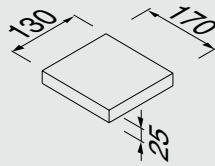

9112507-02-60
Wandhanddoekhouder 60 cm
Towel rail 60 cm
Wandhandtuchhalter 60 cm
Porte serviettes 60 cm
Настенный полотенцедержатель 60 см

9112501-02-17
Planchet 170 mm, chroom
Shelf holder 170 mm, chrome
Abstellgarnitur 170 mm, chrom
Étagère 170 mm, chromé
Полка 170 мм, хром