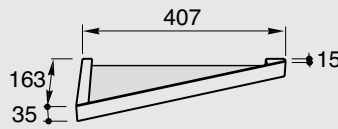

913507-02-60
 Wandhanddoekhouder 60 cm
 Towel rail 60 cm
 Wandhandtuchhalter 60 cm
 Porte serviettes 60 cm, double
 Настенный полотенцедержатель 60 см

913549-02
 Planchet 60 cm
 Shelf holder 60 cm
 Abstellgarnitur 60 cm
 Étagère 60 cm
 Полочка 60 см