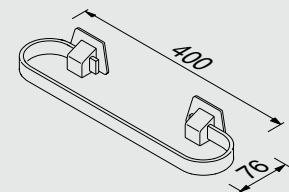

915136
 Zeephouder, hoekmodel
 Soap holder, corner model
 Eckseifenkorb
 Porte-savon, modèle de coin
 Мыльница угловая

915132-25
 Badgreep 25 cm, verstelbaar
 Grab rail 25 cm, adjustable
 Wannengriff 25 cm, verstellbar
 Poignée de bain 25 cm, réglable
 Поручень 25 см, регулируемый