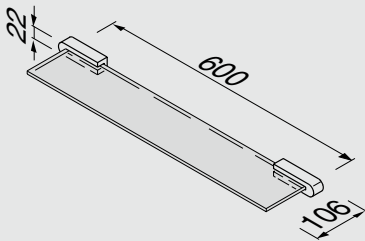

914501-02
Planchet 55 cm
Shelf holder 55 cm
Ablage 55 cm
Étagère 55 cm
Полочка 55 см