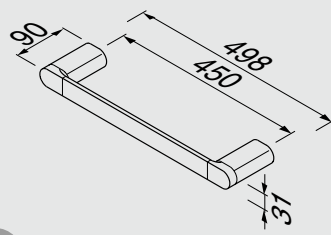

#best project choice

914507-02-45
Wandhanddoekhouder 45 cm
Towel rail 45 cm
Handtuchreck 45 cm
Porte serviettes 45 cm
Настенный полотенцедержатель 45 см