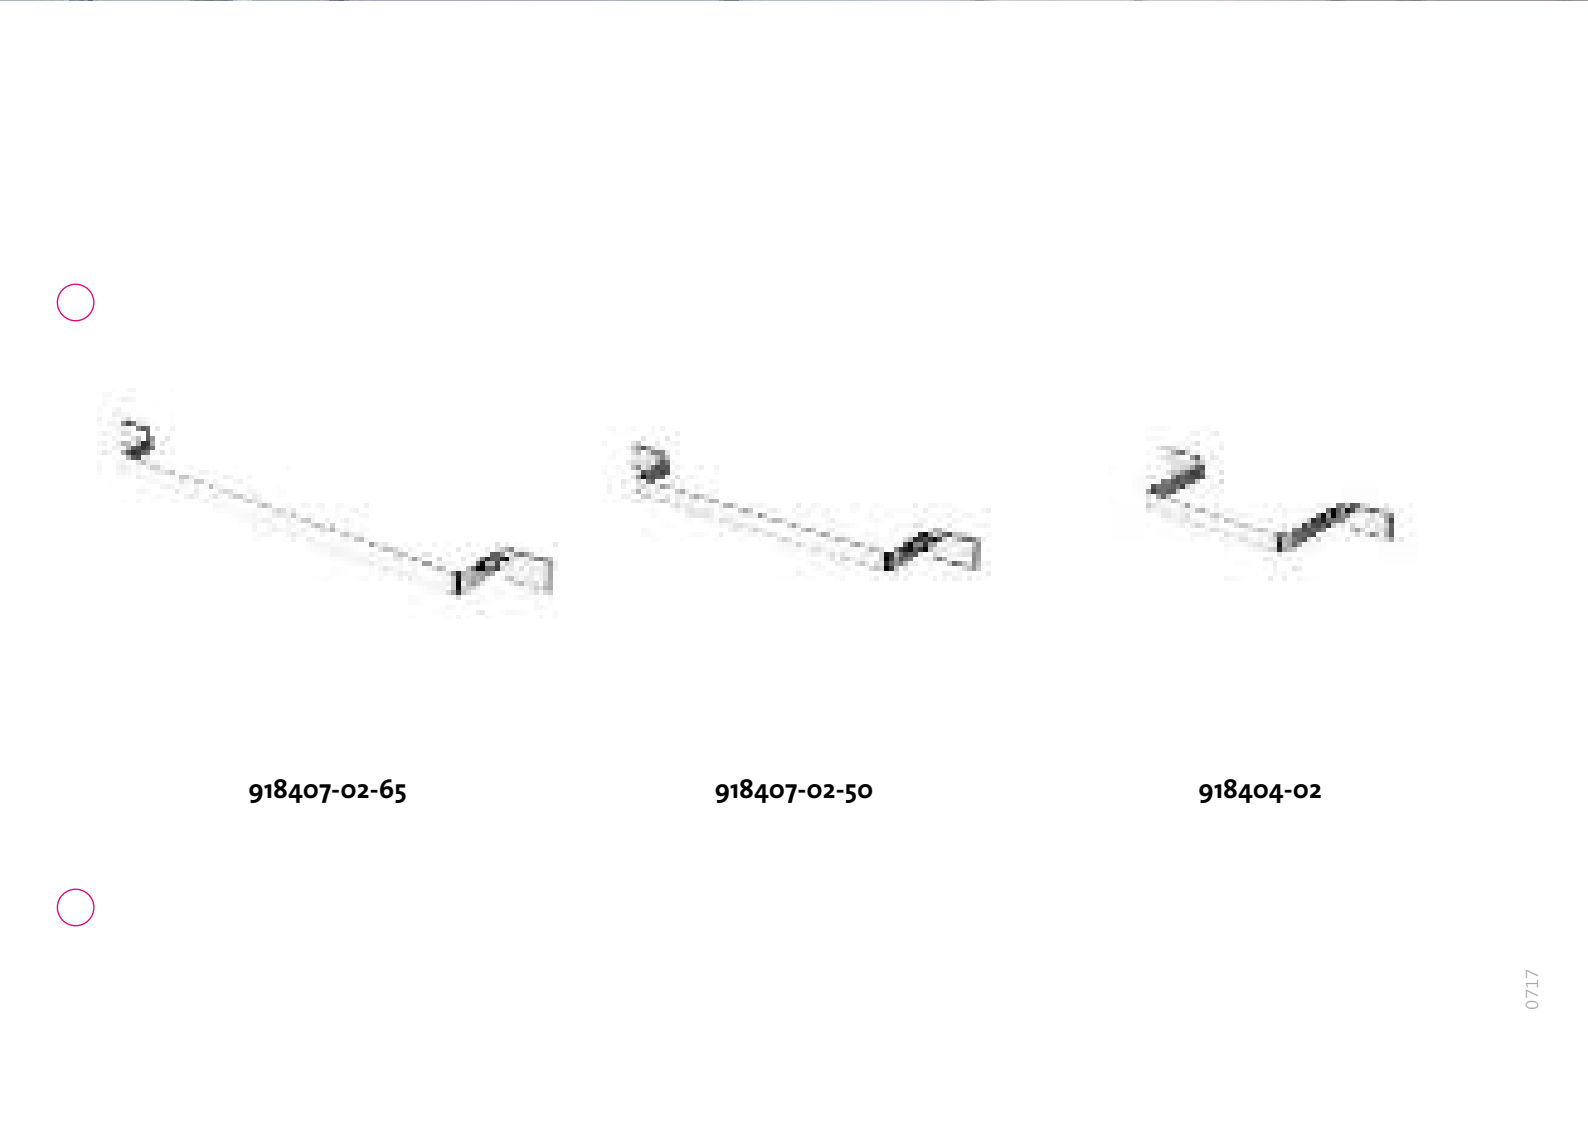

918407-02-65

918407-02-50

918404-02