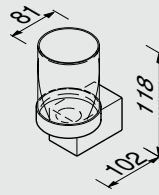

917545-02
 Planchet 60 cm
 Shelf holder 60 cm
 Abstellgarnitur 60 cm
 Étagère 60 cm
 Полочка 60 см

917502-02
 Glashouder
 Tumbler holder
 Glashalter
 Porte-verre
 Подставка для стакана

917543-02
 Zeephouder
 Soap holder
 Seifenhalter
 Porte-savon
 Мыльница