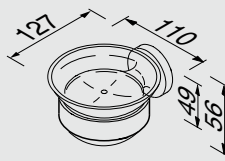

917303-02
Zeephouder
Soap holder
Seifenhalter
Porte-savon
Мыльница