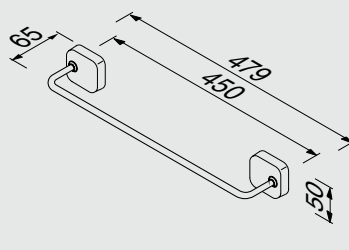

912407-02-45

Wandhanddoekhouder 45 cm
Towel rail 45 cm
Handtuchreck 45 cm
Porte serviettes 45 cm

Настенный полотенцедержатель 45 см