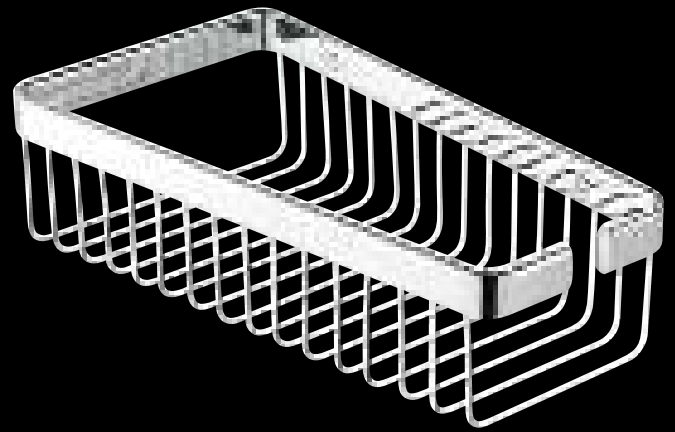

912607-02-R