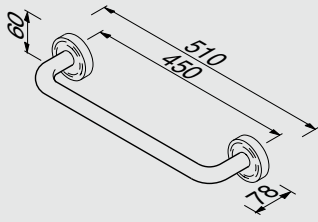

915531-45
Wandhanddoekhouder 45 cm
Towel rail 45 cm
Wandhandtuchhalter 45 cm
Porte serviettes 45 cm
Настенный полотенцедержатель 45 см