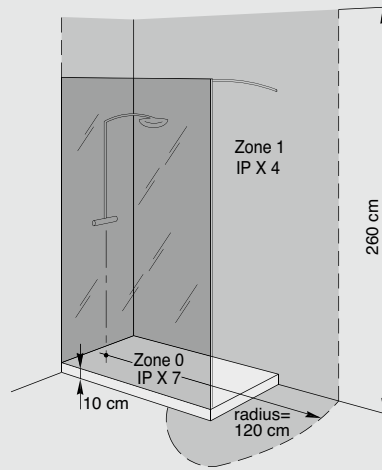

6 Public area

Materiaal: 304 RVS, geborsteld of gepolijst, wit ABS (916450)

Handdrogers	IP	Zone	Power	Voltage	Frequentie	Geluidsniveau	Kenmerken
916450	IP 23	3	1100 W	220 - 240 V	50 / 60 Hz	60 dB*	ABS, wit, met sensor
916453-02	IP 21	3	2000 W	230 V	50 Hz	58 dB	RVS gepolijst, met sensor
916453-05	IP 21	3	2000 W	230 V	50 Hz	58 dB	RVS geborsteld, met sensor

* gemeten op 2 meter

Material: polished or brushed 304 stainless steel, white ABS (916450)

Hand dryers	IP	Zone	Power	Voltage	Frequency	Noise	Features
916450	IP 23	3	1100 W	220 - 240 V	50 / 60 Hz	60 dB*	ABS white finish, sensor-operated
916453-02	IP 21	3	2000 W	230 V	50 Hz	58 dB	Bright stainless steel finish, sensor-operated
916453-05	IP 21	3	2000 W	230 V	50 Hz	58 dB	Brushed stainless steel finish, sensor-operated

* measured at two meters

Material: poliert oder gebürstet 304 Edelstahl, weiß ABS (916450)

Handtrockner	IP	Zone	Leistung	Betriebsspannung	Frequenz	Schallpegel	Eigenschaften
916450	IP 23	3	1100 W	220 - 240 V	50 / 60 Hz	60 dB*	ABS mit weißem Finish, sensorbetrieben
916453-02	IP 21	3	2000 W	230 V	50 Hz	58 dB	Gehäuse mit hellem Edelstahl-Finish, sensorbetrieben
916453-05	IP 21	3	2000 W	230 V	50 Hz	58 dB	Gehäuse mit gebürstetem Edelstahl-Finish, sensorbetrieben

* bei zwei Metern gemessen

Matériau: acier inox 304, brillante ou satiné, ABS blanc (916450)

Sèche-mains	IP	Zone	Puissance nominale	Voltage	Fréquence	Bruit	Caractéristiques
916450	IP 23	3	1100 W	220 - 240 V	50 / 60 Hz	60 dB*	ABS finition blanc, fonctionne par capteur
916453-02	IP 21	3	2000 W	230 V	50 Hz	58 dB	Finition inox brillant, fonctionne par capteur
916453-05	IP 21	3	2000 W	230 V	50 Hz	58 dB	Finition inox brossé, fonctionne par capteur

* mesurée à deux mètres

Материал: нержавеющая сталь 304, матированная или полированная, белый ABS (916450)

Сушилки для рук	IP	Зона	Мощность	Напряжение	Частота	Громкость	Особенности
916450	IP 23	3	1100 W	220 - 240 V	50 / 60 Hz	60 dB*	ABS белый, финиш., управление сенсорное
916453-02	IP 21	3	2000 W	230 V	50 Hz	58 dB	Зеркальная нержавеющая сталь, финиш., управление сенсорное
916453-05	IP 21	3	2000 W	230 V	50 Hz	58 dB	Матовая нержавеющая сталь, финиш., управление сенсорное

* = на расстоянии 2 метров