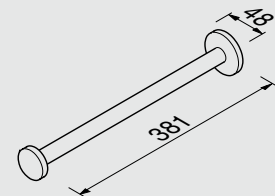

916519-05

1-lids handdoekhouder
Single arm towel rail
Handtuchhalter 1-armig
Porte serviettes, 1 barre

Полотенцедержатель, одинарный