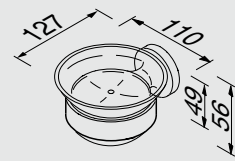

917301-04-60
 Planchet 60 cm
 Shelf holder 60 cm
 Ablage 60 cm
 Étagère 60 cm
 Полочка 60 см

917302-04
 Glashouder
 Tumbler holder
 Becherhalter
 Porte-verre
 Стакан с настенным держателем

917303-04
 Zeephouder
 Soap holder
 Seifenhalter
 Porte-savon
 Мыльница