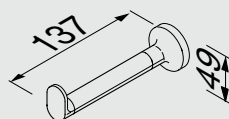

917312-04

Reserverolhouder
Spare roll holder
Reserverollenhalter
Porte-papier rouleau de réserve

Держатель запасного рулона