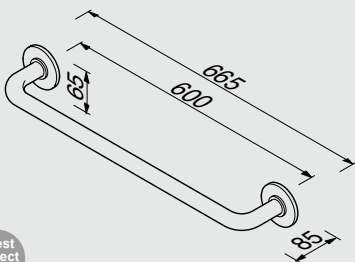

#best project choice