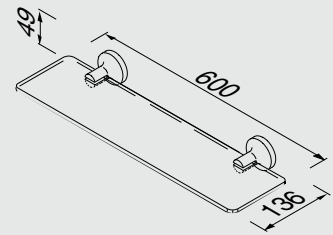

917301-02-60
Planchet 60 cm
Shelf holder 60 cm
Ablage 60 cm
Etagère 60 cm
Полочка 60 см