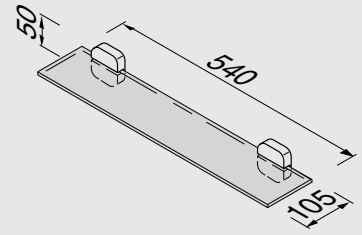

Настенный полотенцедержатель 45 см

912407-02-60

Wandhanddoekhouder 60 cm
Towel rail 60 cm
Handtuchreck 60 cm
Porte serviettes 60 cm
Настенный полотенцедержатель 60 см

#best project choice

912429-02-60

Wandhanddoekhouder 60 cm
Towel rail 60 cm
Handtuchreck 60 cm
Porte serviettes 60 cm
Настенный полотенцедержатель 60 см