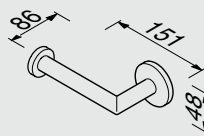

916509-05

Toiletrolhouder
Toilet roll holder
Toilettenpapierhalter
Porte-papier rouleau

Держатель для туалетной бумаги