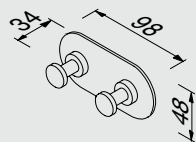

916515-06

Haak, dubbel
Hook, double
Haken, doppelt
Porte-peignoir/crochet, double
Крючок для халата/полотенца, двойной