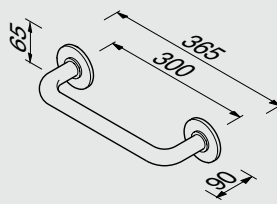

91129-30
Badgreep 30 cm 24 mm buis, verdeckte bevestiging
Grab rail 30 cm 24 mm tube, concealed fixing
Wannengriff 30 cm, 24 mm Rohr, verdeckte Befestigung
Poignée de bain 30 cm, 24 mm tube, fixation couverte
Поручень 30 см, диаметр трубки 24 мм, скрытое крепление