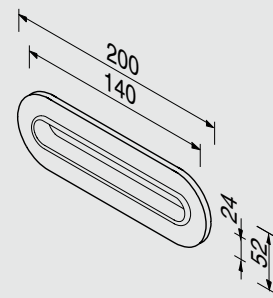

#best project choice

911124

Tissuehouder inbouw wastafel
Tissue holder, recessed for vanity basins
Kleenex-Box einbau Waschtisch
Distributeur à Kleenex, à encastrer
Держатель бумажных салфеток, встраиваемый под основание раковины