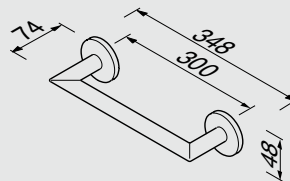

916506-05

Badgreep 30 cm
Grab rail 30 cm
Wannengriff 30 cm
Poignée de bain 30 cm

Поручень 30 см