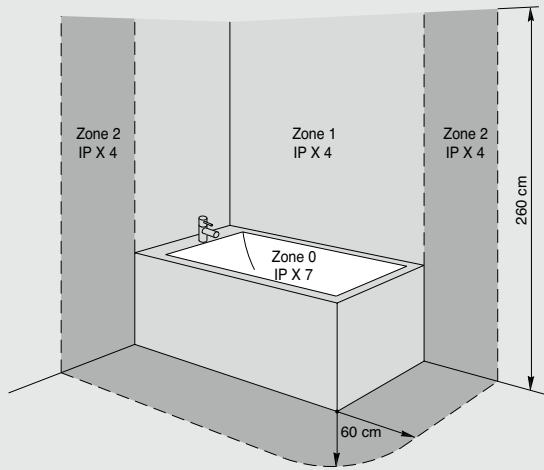

6 Public area

Materiaal: 304 RVS, geborsteld of gepolijst, wit ABS (916450)

Handdrogers	IP	Zone	Power	Voltage	Frequentie	Geluidsniveau	Kenmerken
916450	IP 23	3	1100 W	220 - 240 V	50 / 60 Hz	60 dB*	ABS, wit, met sensor
916453-02	IP 21	3	2000 W	230 V	50 Hz	58 dB	RVS gepolijst, met sensor
916453-05	IP 21	3	2000 W	230 V	50 Hz	58 dB	RVS geborsteld, met sensor

* gemeten op 2 meter

Material: polished or brushed 304 stainless steel, white ABS (916450)

Hand dryers	IP	Zone	Power	Voltage	Frequency	Noise	Features
916450	IP 23	3	1100 W	220 - 240 V	50 / 60 Hz	60 dB*	ABS white finish, sensor-operated
916453-02	IP 21	3	2000 W	230 V	50 Hz	58 dB	Bright stainless steel finish, sensor-operated
916453-05	IP 21	3	2000 W	230 V	50 Hz	58 dB	Brushed stainless steel finish, sensor-operated

* measured at two meters

Material: poliert oder gebürstet 304 Edelstahl, weiß ABS (916450)

Handtrockner	IP	Zone	Leistung	Betriebsspannung	Frequenz	Schallpegel	Eigenschaften
916450	IP 23	3	1100 W	220 - 240 V	50 / 60 Hz	60 dB*	ABS mit weißem Finish, sensorbetrieben
916453-02	IP 21	3	2000 W	230 V	50 Hz	58 dB	Gehäuse mit hellem Edelstahl-Finish, sensorbetrieben
916453-05	IP 21	3	2000 W	230 V	50 Hz	58 dB	Gehäuse mit gebürstetem Edelstahl-Finish, sensorbetrieben

* bei zwei Metern gemessen

Matériau: acier inox 304, brillante ou satiné, ABS blanc (916450)

Sèche-mains	IP	Zone	Puissance nominale	Voltage	Fréquence	Bruit	Caractéristiques
916450	IP 23	3	1100 W	220 - 240 V	50 / 60 Hz	60 dB*	ABS finition blanc, fonctionne par capteur
916453-02	IP 21	3	2000 W	230 V	50 Hz	58 dB	Finition inox brillant, fonctionne par capteur
916453-05	IP 21	3	2000 W	230 V	50 Hz	58 dB	Finition inox brossé, fonctionne par capteur

* mesurée à deux mètres

Материал: нержавеющая сталь 304, матированная или полированная, белый ABS (916450)

Сушилки для рук	IP	Зона	Мощность	Напряжение	Частота	Громкость	Особенности
916450	IP 23	3	1100 W	220 - 240 V	50 / 60 Hz	60 dB*	ABS белый, финиш., управление сенсорное
916453-02	IP 21	3	2000 W	230 V	50 Hz	58 dB	Зеркальная нержавеющая сталь, финиш., управление сенсорное
916453-05	IP 21	3	2000 W	230 V	50 Hz	58 dB	Матовая нержавеющая сталь, финиш., управление сенсорное

* = на расстоянии 2 метров