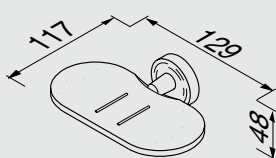

916503-02
Zeephouder
Soap holder
Seifenhalter
Porte-savon
Мыльница

#best project choice

916532-02
Zeephouder zeephouder, vrijstaand
Soap holder, free-standing
Seifenhalter, freistehend
Porte-savon à poser
Мыльница, свободностоящая