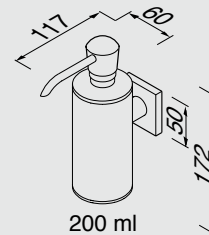

916803-02

Zeephouder
Soap holder
Seifenhalter
Porte-savon
Мыльница

916816-02

Zeeppdispenser 200 ml
Soap dispenser 200 ml
Seifenspender 200 ml
Distributeur de savon 200 ml
Диспенсер мыла 200 мл

#best project choice