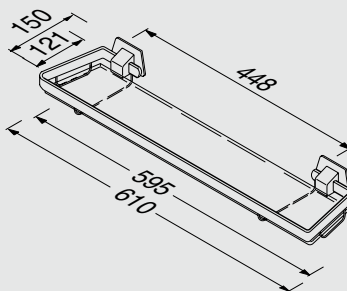

917191-60
Planchet 60 cm
Shelf holder 60 cm
Ablage 60 cm
Étagère 60 cm
Полочка 60 cm

917138-HG
Glashouder met gehard glas
Tumbler holder with fortified glass
Glashalter hartes Glas
Porte-verre avec verre trempé
Держатель для зубных щёток с стаканом из белого-матового стекла

916138
Bek houder met kunststof beker
Tumbler holder with plastic tumbler
Becherhalter mit Kunststoff Becher
Porte-verre avec gobelet synthétique
Подстаканник Держатель для зубных щёток с пластиковым стаканом