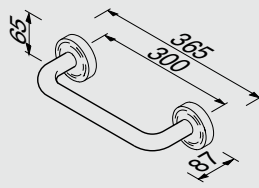

915529-30
Badgreep 30 cm
Grab rail 30 cm
Wannengriff 30 cm
Poignée de bain 30 cm
Поручень 30 см