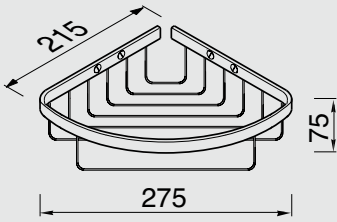

8 Basket

91182

Fles- en sponshouder
Bottle/sponge holder
Universalkorb
Corbeille universelle
Держатель бутылки/губки + полочка