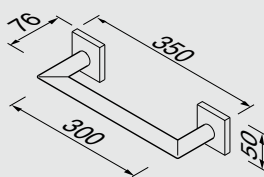

Мыльница/держатель губки

#best project choice

916806-02

Badgreep 30 cm
Grab rail 30 cm
Wannengriff 30 cm
Poignée de bain 30 cm

Поручень 30 см

#best project choice

916807-02-45

Wandhanddoekhouder 45 cm
Towel rail 45 cm
Handtuchreck 45 cm
Porte serviettes 45 cm