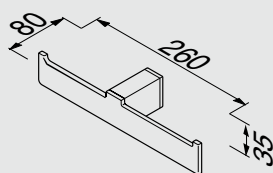

913518-02

Toiletrolhouder, dubbel
Toilet roll holder, double
Toilettenpapierhalter, doppelt
Porte-papier rouleau, double

Держатель для туалетной бумаги, двойной