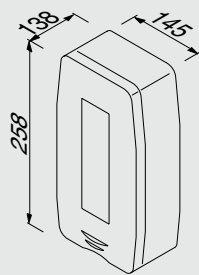

916450

Handdroger Vento Basic 1100 W, ABS wit
Hand dryer Vento Basic 1100 W, ABS white
Handtrockner Vento Basic 1100 W, ABS Weiss
Sèche-mains électriques Vento Basic 1100 W, ABS blanc
Сушилка для рук 1100 W, ABS пластик