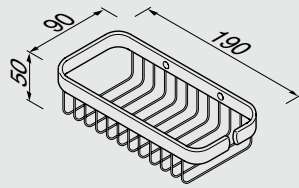

912601-02

Fles- en sponshouder
Bottle/sponge holder
Universalkorb
Corbeille universelle
Держатель бутылки/губки + полочка