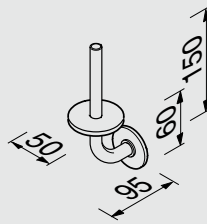

#best project choice

91126
Reserverolhouder
Spare roll holder
Reserverollenhalter
Porte-papier rouleau de réserve
Держатель запасного рулона