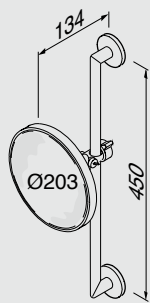

911096

Scheerspiegel op stang, 3x vergrotend, Ø 190 mm
Shaving mirror on wall bar, 3x magnification, Ø 190 mm
Rasierpiegel an Wandstange, 3fach-Vergrößerung, Ø 190 mm
Miroir à barbe sur barre verticale, 3x grossissant, Ø 190 mm
Зеркало для бритья, с настенным креплением, 3-х кратное увеличение, Ø 190 мм