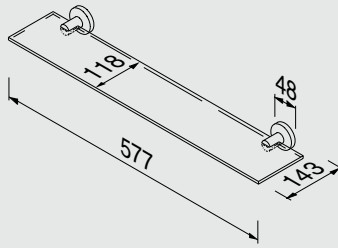

8 Nemox stainless steel

916507-05-60
Wandhanddoekhouder 60 cm
Towel rail 60 cm
Wandhandtuchhalter 60 cm
Porte serviettes 60 cm
Настенный полотенцедержатель 60 см

916546-05
Planchet 58 cm
Shelf holder 58 cm
Abstellgarnitur 58 cm
Étagère 58 cm
Полочка 58 см