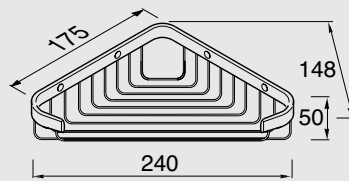

912606-02

Fles- en sponshouder
Bottle/sponge holder
Universalkorb
Corbeille universelle
Держатель бутылки/губки + полочка