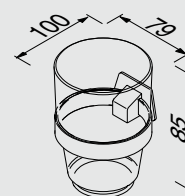

917191-50
Planchet 50 cm
Shelf holder 50 cm
Ablage 50 cm
Étagère 50 cm
Полочка 50 cm

917191-60
Planchet 60 cm
Shelf holder 60 cm
Ablage 60 cm
Étagère 60 cm
Полочка 60 cm

917138-HG
Glashouder met gehard glas
Tumbler holder with fortified glass
Glashalter hartes Glas
Porte-verre avec verre trempé
Держатель для зубных щёток с стаканом из белого-матового стекла