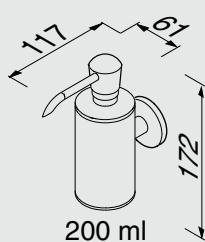

916527-02
Zeepdispenser 200 ml
Soap dispenser 200 ml
Seifenspender 200 ml
Distributeur de savon 200 ml
Диспенсер мыла 200 мл

#best project choice