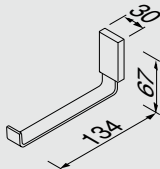

918412-02

Reserverolhouder
Reserverollenhalter
Spare roll holder

Porte-papier rouleau de réserve

Держатель запасного рулона