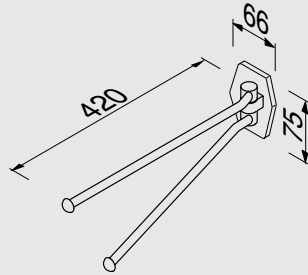

10 Standard

915249
 2-lids handdoekhouder, massieve stangen
 Two arm towel rail solid tube
 Handtuchhalter 2-teilig
 Porte-serviettes mobile, 2 barres
 Полотенцедержатель, двойной, цельные трубки

915123
 2-lids handdoekhouder, buismodel
 Two arm towel rail tube
 Handtuchhalter 2-teilig
 Porte-serviettes mobile, 2 barres
 Полотенцедержатель, двойной, полые трубки