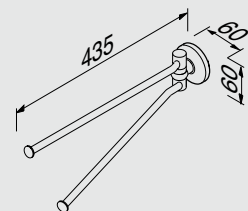

915314-02
Fles- sponshouder
Bottle- Sponge holder
Corbeille universelle
Universalkorb
Держатель бутылки/губки + полочка

912139
Zeephouder
Soap holder
Seifenhalter
Porte-savon
Мыльница

91131-25
Badgreep 25 cm 20 mm buis, verdeckte bevestiging
Grab rail 25 cm 20 mm tube, concealed fixing
Wannengriff 25 cm, 20 mm Rohr, verdeckte Befestigung
Poignée de bain 25 cm, 20 mm tube, fixation couverte
Поручень 25 см, диаметр трубки 20 мм, скрытое крепление

#best project choice

91131-30
Badgreep 30 cm 20 mm buis, verdeckte bevestiging
Grab rail 30 cm 20 mm tube, concealed fixing
Wannengriff 30 cm, verdeckte Befestigung
Poignée de bain 30 cm, 20 mm tube, fixation couverte
Поручень 30 см, диаметр трубки 20 мм, скрытое крепление

#best project choice

#best project choice

#best project choice