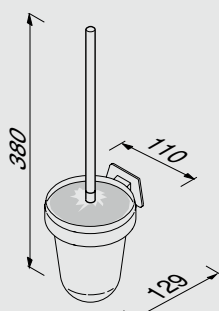

915117
Toiletborstelhouder, wandmodel
Toilet brush holder, wall mounted
Toilettenbürstengarnitur, zur Wandmontage
Porte-balai, fixation murale
Набор с ершиком для унитаза, настенное крепление