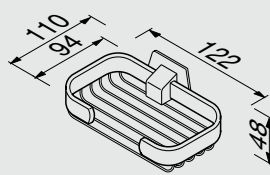

915139
Zeephouder
Soap holder
Seifenkorb
Porte-savon
Мыльница