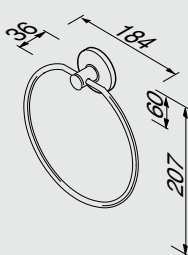

915314-02
Fles- sponshouder
Bottle- Sponge holder
Corbeille universelle
Universalkorb
Держатель бутылки/губки + полочка

912139
Zeephouder
Soap holder
Seifenhalter
Porte-savon
Мыльница

91131-25
Badgreep 25 cm 20 mm buis, verdeckte bevestiging
Grab rail 25 cm 20 mm tube, concealed fixing
Wannengriff 25 cm, 20 mm Rohr, verdeckte Befestigung
Poignée de bain 25 cm, 20 mm tube, fixation couverte
Поручень 25 см, диаметр трубки 20 мм, скрытое крепление

#best project choice

91131-30
Badgreep 30 cm 20 mm buis, verdeckte bevestiging
Grab rail 30 cm 20 mm tube, concealed fixing
Wannengriff 30 cm, verdeckte Befestigung
Poignée de bain 30 cm, 20 mm tube, fixation couverte
Поручень 30 см, диаметр трубки 20 мм, скрытое крепление

#best project choice

#best project choice

#best project choice