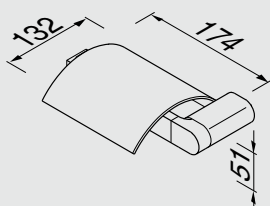

914508-02-L

Toilethouder met klep, links
Toilet roll holder with cover, left
Papierrollenhalter mit Deckel

Porte-papier rouleau avec couvercle, gauche
Держатель для туалетной бумаги с крышкой, левый