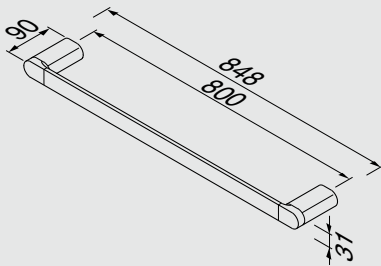

914507-02-80
Wandhanddoekhouder 80 cm
Towel rail 80 cm
Handtuchreck 80 cm
Porte serviettes 80 cm
Настенный полотенцедержатель 80 см