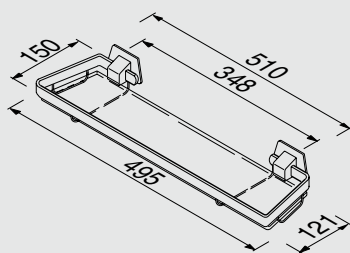

917191-50
Planchet 50 cm
Shelf holder 50 cm
Ablage 50 cm
Étagère 50 cm
Полочка 50 cm