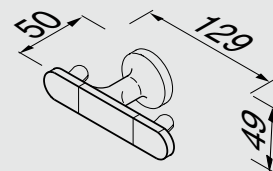

917315-04
Haak, dubbel
Hook, double
Haken, doppelt

Porte-peignoir/crochet, double
Крючок, двойной