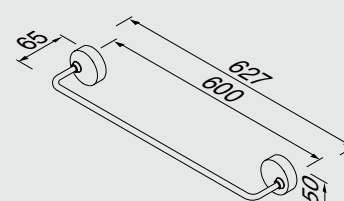

#best project choice

912707-02-60

Wandhanddoekhouder 60 cm
Towel rail 60 cm
Handtuchreck 60 cm
Porte serviettes 60 cm

Настенный полотенцедержатель 60 см