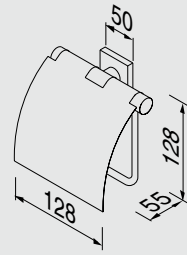

Haak
Hook
Haken

Porte-peignoir/crochet

Крючок для халата/полотенца, единственный

#best project choice

916815-02

Haak, dubbel
Hook, double
Haken, doppelt

Porte-peignoir/crochet, double

Крючок для халата/полотенца, двойной