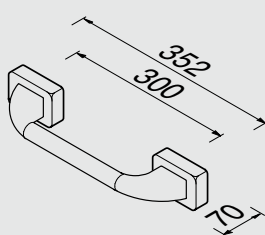

917031-30
Badgreep 30 cm
Grab rail 30 cm
Wannengriff 30 cm
Poignée de bain 30 cm
Поручень 30 см