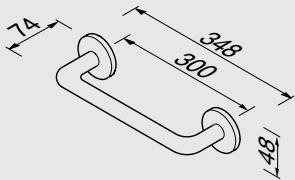

#best project choice

916514-02-30

Fles- en sponshouder
Bottle/sponge holder
Universalkorb
Corbeille universelle
Держатель бутылки/губки + полочка

#best project choice

916506-02

Badgreep 30 cm
Grab rail 30 cm
Wannengriff 30 cm
Poignée de bain 30 cm
Поручень 30 см