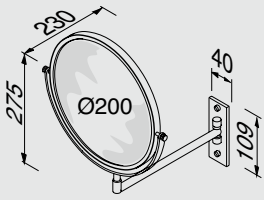

#best project choice

911085 / 911085-06

Scheerspiegel, 1 arm, normaal en 3x vergrotend, Ø 200 mm
Shaving mirror on single arm, plain and 3x magnification, Ø 200 mm
Rasierspiegel am Schwenkarm, Plan- und 3fach-Vergrößerung, Ø 200 mm
Miroir à barbe, un bras orientable, simple et 3x grossissant, Ø 200 mm
Зеркало для бритья, одноколенное, 3-х кратное увеличение, Ø 200 мм