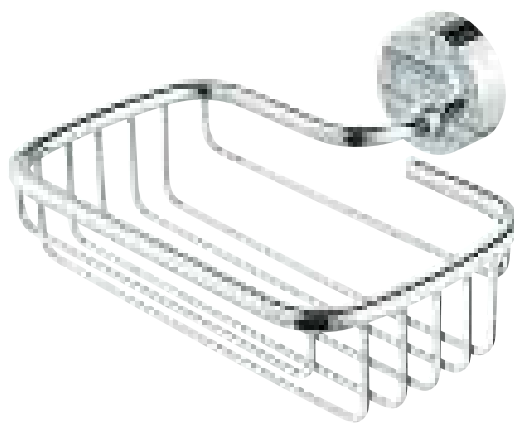

#best project choice 912713-02

912714-02