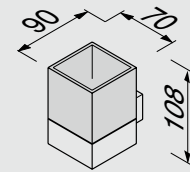

913502-02
Glashouder
Tumbler holder
Glashalter
Porte-verre
Подставка для стакана