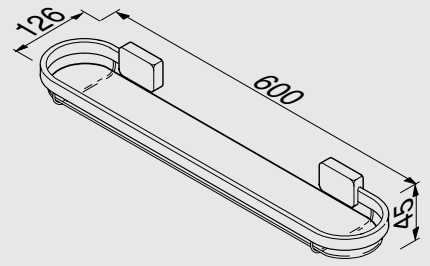

917001
Planchet 60 cm
Shelf holder 60 cm
Abstellgarnitur 60 cm
Étagère 60 cm
Полочка 60 см

917003
Zeephouder
Soap holder
Seifenhalter
Porte-savon
Мыльница