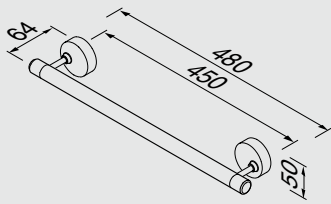

912729-02-45
Wandhanddoekhouder 45 cm
Towel rail 45 cm
Handtuchreck 45 cm
Porte serviettes 45 cm
Настенный полотенцедержатель 45 см