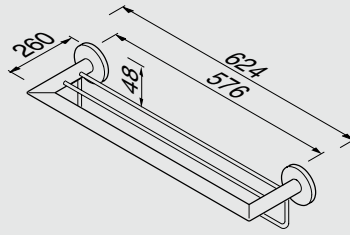

916552-02
Badhanddoekplateau 60 cm
Bath towel shelf 60 cm
Badetuchablage 60 cm
Plateau pour serviettes de bain 60 cm
Подставка для полотенец 60 см