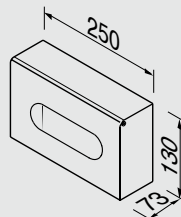

#best project choice

91121

Tissuehouder, metaal verchromd
Tissue holder, metal chromed
Kleenex-Box, Aufbau, Stahl verchromt
Distributeur à Kleenex mural
Держатель для бумажных салфеток, хромированная сталь