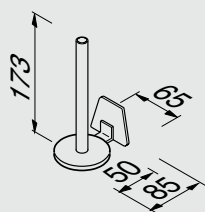

915126
Reserverolhouder, dubbel
Spare roll holder, double
Reserverollenhalter, doppelt
Porte-papier rouleau de réserve, double
Держатель запасного рулона двойной