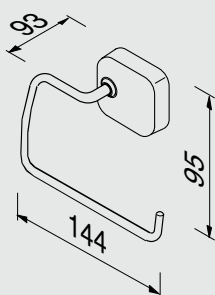

#best project choice

912409-02

Toiletrolhouder
Toilet roll holder
Toilettenpapierhalter
Porte-papier rouleau

Держатель для туалетной бумаги