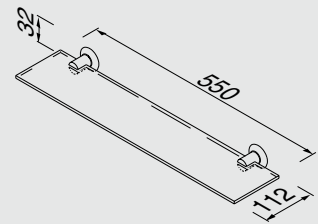

912701-02
Planchet
Shelf holder
Abstellgarnitur
Etagère
Полочка