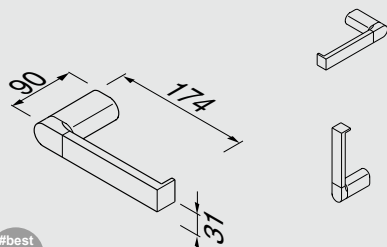

#best project choice

914509-02

Toilethouder
Toilet roll holder
Papierrollenhalter

Porte-papier rouleau
Держатель для туалетной бумаги