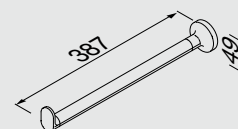

917319-02

1-lids handdoekhouder
Single arm towel rail
Handtuchhalter 1-armig
Porte serviettes, 1 barre
Полотенцедержатель, одинарный