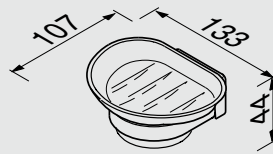

917001
 Planchet 60 cm
 Shelf holder 60 cm
 Abstellgarnitur 60 cm
 Étagère 60 cm
 Полочка 60 см

917002
 Glashouder
 Tumbler holder
 Glashalter
 Porte-verre
 Подставка для стакана

917003
 Zeephouder
 Soap holder
 Seifenhalter
 Porte-savon
 Мыльница