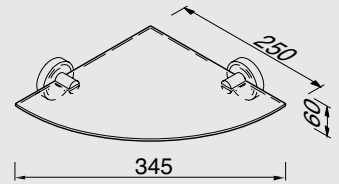

915521
Hoekplanchet
Cornershelf
Eckablage
Etagère d'angle
Угловая полочка