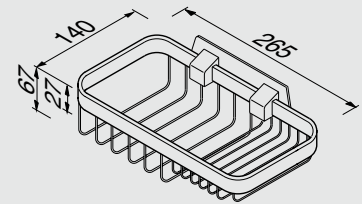

915140
Spons- en zeephouder, groot
Sponge/soap holder, large
Kombikorb, gross
Porte-savon/éponge, grand
Мыльница/держатель губки, большая