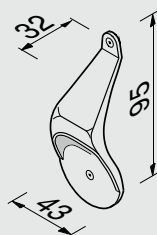

91133

Flessenopener, wandmontage
Bottle opener wall mount
Flaschenöffner zur Wandmontage
Ouvre-bouteille mural
Открывалка для бутылок для настенного крепления