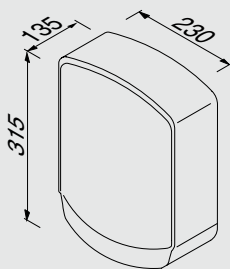

916453-02

Handdroger 2000 W, rvs gepolijst
Hand dryer 2000 W, polished stainless steel
Handtrockner 2000 W, Edielstahl glänzend
Sèche-mains 2000 W, Acier Inox brillante
Сушилка для рук 2000 W, полированная сталь