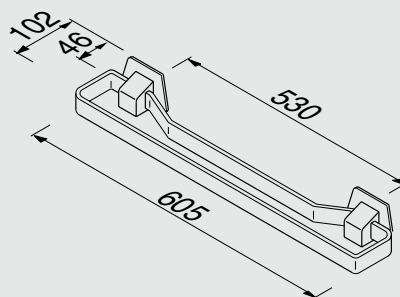

915165-60
Wandhanddoekhouder 60 cm, dubbel
Towel rail 60 cm, double
Wandhandtuchhalter 60 cm, doppelt
Porte serviettes 60 cm double
Настенный полотенцедержатель 60 см, двойной