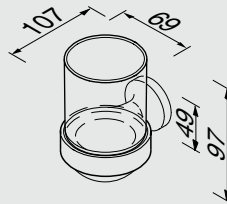

917302-04
Glashouder
Tumbler holder
Becherhalter
Porte-verre
Стакан с настенным держателем