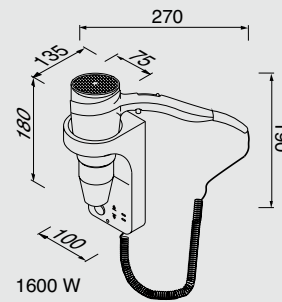

916476

Haardroger 1600 W, 3 snelheden, scheerstopcontact 110 + 220 V, wit/chroom
Hair dryer 1600 W, 3 speed, shaver socket 110 + 220 V, chrome/white
Handhaartrockner 1600 W, 3 Geschwindigkeiten und Stechdosen für Rasierapparate 110 + 220 V, Chrom/Weiss
Sèche-cheveux 1600 W à 3 vitesses et prise de rasoir 110 + 220 V, blanc/chromé
Фен 1600 W, 3 скорости, розетка для бритвы 110 + 220 V, цвет белый/хром