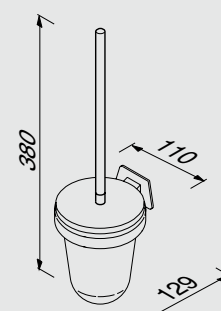

915128
Reserverolhouder
Spare roll holder
Reserverollenhalter
Porte-papier rouleau de réserve
Держатель запасного рулона

915118
Toiletborstelhouder met klep
Toilet brush holder with cover
Toilettenbürstengarnitur mit Deckel
Porte-balai avec couvercle
Набор с ершиком для унитаза