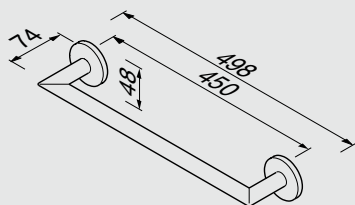

Badgreep 30 cm
Grab rail 30 cm
Wannengriff 30 cm
Poignée de bain 30 cm
Поручень 30 см

916507-06-45

Wandhanddoekhouder 45 cm
Towel rail 45 cm
Wandhandtuchhalter 45 cm
Porte serviettes 45 cm
Настенный полотенцедержатель 45 см