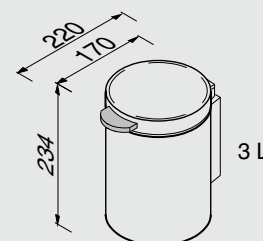

#best project choice

91644

Wandaflemmer, 3 L, rvs gepolijst
Litterbin 3 L wall mounted, polished stainless steel
Abfalleimer 3 Liter zur Wandmontage, Edelstahl poliert
Poubelle 3 L, fixation murale, Acier Inox brillante
Мусорное ведро 3 литра, настенное, полированная сталь