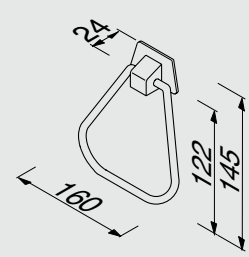

10 Standard

915249
 2-lids handdoekhouder, massieve stangen
 Two arm towel rail solid tube
 Handtuchhalter 2-teilig
 Porte-serviettes mobile, 2 barres
 Полотенцедержатель, двойной, цельные трубки

915123
 2-lids handdoekhouder, buismodel
 Two arm towel rail tube
 Handtuchhalter 2-teilig
 Porte-serviettes mobile, 2 barres
 Полотенцедержатель, двойной, полые трубки