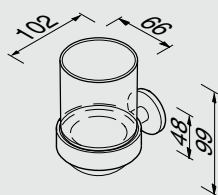

916502-06

Glashouder
Tumbler holder
Glashalter
Porte-verre
Подставка для стакана