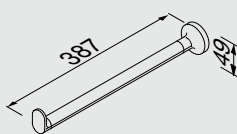

Набор с ершиком для унитаза, настенное крепление

917319-04

1-lids handdoekhouder
Single arm towel rail
Handtuchhalter 1-armig
Porte serviettes, 1 barre

Полотенцедержатель, одинарный

917304-04

Handdoekkring
Towel ring
Handtuchring
Anneau porte-serviettes