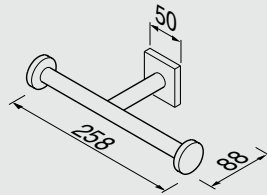

#best project choice

916818-02

Toiletrolhouder, dubbel
Toilet roll holder, double
Toilettenpapierhalter, doppelt
Porte-papier rouleau, double

Держатель для туалетной бумаги, двойной