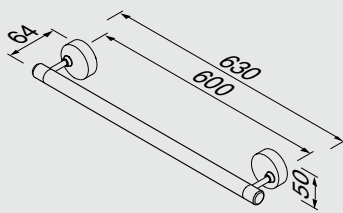

912729-02-60
Wandhanddoekhouder 60 cm
Towel rail 60 cm
Handtuchreck 60 cm
Porteserviettes 60 cm
Настенный полотенцедержатель 60 см