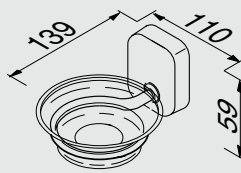

912401-02

Planchet 55 cm
Shelf holder 55 cm
Abstellgarnitur 55 cm
Étagère 55 cm
Полочка 55 см

#best project choice

912402-02

Glashouder
Tumbler holder
Glashalter
Porte-verre
Подставка для стакана

#best project choice