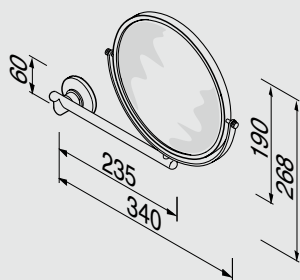

91124-5

Scheerspiegel, 1 arm, normaal en 3x vergrotend, ø 190 mm
Shaving mirror on single arm, plain and 3x magnification, ø 190 mm
Rasierspiegel am Schwenkarm, Plan- und 3fach-Vergrößerung, ø 190 mm
Miroir à barbe, un bras orientable, simple et 3x grossissant, ø 190 mm
Зеркало для бритья, свободно стоящее, 3-х кратное увеличение, Ø 190 mm