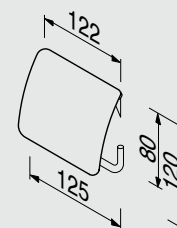

#best project choice

91145
Toiletrolhouder met klep
Toilet roll holder with cover
Papierrollenhalter mit Deckel
Porte-papier rouleau avec couvercle
Держатель для туалетной бумаги с крышкой