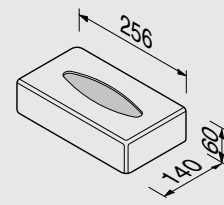

915301-02

Planchet
 Shelf holder 55 cm
 Etagère 55 cm
 Ablage 55 cm
 Полочка 55 см

#best project choice

91121

Tissuehouder, metaal verchromd
 Tissue holder, metal chromed
 Kleenex-Box, Aufbau, Stahl verchromt
 Distributeur à Kleenex mural
 Держатель для бумажных салфеток, хромированная сталь