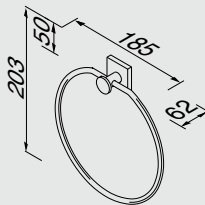

916804-02

Handdoekring
Towel ring
Handtuchring
Anneau porte-serviettes

Кольцевой полотенцедержатель