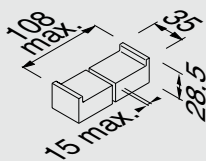

10 Modern art

913506-02
Badgreep 30 cm
Grab rail 30 cm
Wannengriff 30 cm
Poignée de bain 30 cm
Поручень 30 см

913507-02-45
Wandhanddoekhouder 45 cm
Towel rail 45 cm
Wandhandtuchhalter 45 cm
Porte serviettes 45 cm
Настенный полотенцедержатель 45 см

913507-02-60
Wandhanddoekhouder 60 cm
Towel rail 60 cm
Wandhandtuchhalter 60 cm
Porte serviettes 60 cm, double
Настенный полотенцедержатель 60 см

913549-02
Planchet 60 cm
Shelf holder 60 cm
Abstellgarnitur 60 cm
Étagère 60 cm
Полочка 60 см

913521-02
Hoekplanchet
Cornershelf
Eckablage
Étagère d'angle
Угловая полочка

913502-02
Glashouder
Tumbler holder
Glashalter
Porte-verre
Подставка для стакана

913503-02
Zeephouder
Soap holder
Seifenhalter
Porte-savon
Мыльница