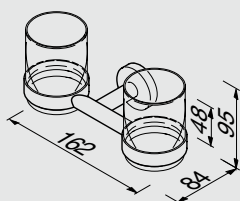

916522-02
Glashouder, dubbel
Tumbler holder, double
Glashalter, doppelt
Porte-verre, double
Подставка для стакана двойная