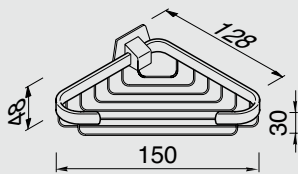

915136
Zeephouder, hoekmodel
Soap holder, corner model
Eckseifenkorb
Porte-savon, modèle de coin
Мыльница угловая