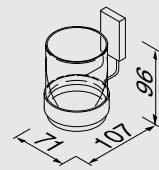

918402-02
Glashouder
Becherhalter
Tumbler holder
Porte-verre
Подставка для стакана