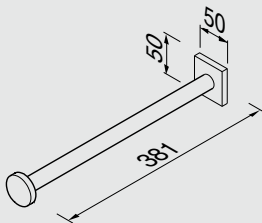

916805-02

1-lids handdoekhouder
Single arm towel rail
Handtuchhalter 1-teilig
Porte serviettes, 1 barre

Полотенцедержатель, одинарный