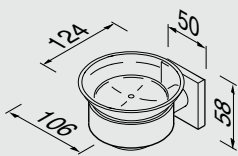

916801-02

Planchet 58 cm
Shelf holder 58 cm
Abstellgarnitur 58 cm
Étagère 58 cm
Полочка 58 см

916802-02

Glashouder
Tumbler holder
Glashalter
Porte-verre
Подставка для стакана

#best project choice

#best project choice