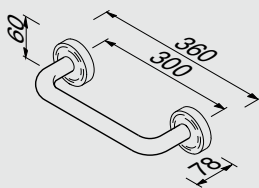

915531-30
Badgreep 30 cm
Grab rail 30 cm
Wannengriff 30 cm
Poignée de bain 30 cm
Поручень 30 см