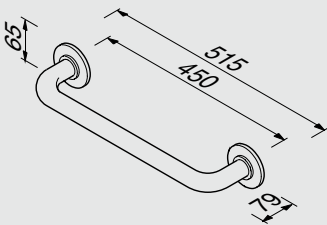

#best project choice

91131-45
Wandhanddoekhouder 45 cm 20 mm buis, verdeckte bevestiging
Towel rail 45 cm 20 mm tube, concealed fixing
Wandhandtuchhalter 45 cm, 20 mm Rohr, verdeckte Befestigung
Porte serviettes 45 cm, 20 mm tube, fixation couverte
Настенный полотенцедержатель 45 см, диаметр 20 мм, скрытое крепление