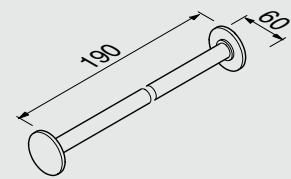

915226

Douchegordijnstang 190 cm, 20 mm buis
Shower curtain rail 190 cm, 20 mm tube
Duschgardinenstange 190 cm, 20 mm Rohr
Tige support pour rideau de douche 190 cm, 20 mm tube
Штанга для занавески душа 190 см, диаметр 20 мм