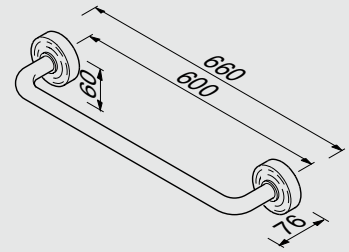

915531-60
Wandhanddoekhouder 60 cm
Towel rail 60 cm
Wandhandtuchhalter 60 cm
Porte serviettes 60 cm
Настенный полотенцедержатель 60 см