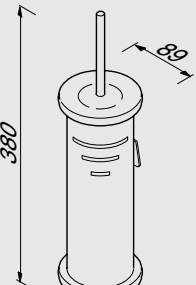

915113-06
Toiletborstelhouder met zwarte borstel, wandmodel
Toilet brush holder with black brush, wall mounted
WC-Bürstengarnitur, Wandmodell, Bürstenkopf schwarz
Porte-balai avec brosse en noir, fixation murale
Набор с ершиком для унитаза черной кистью, настенное крепление