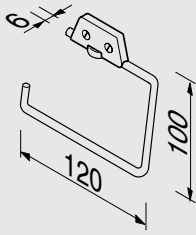

912146
Toiletrolhouder
Toilet roll holder
Toilettenpapierhalter
Porte-papier rouleau
Держатель для туалетной бумаги