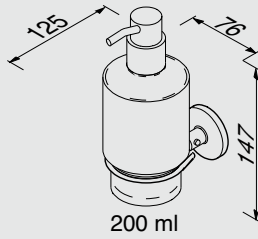

91129-60
Wandhanddoekhouder 60 cm 24 mm buis, verdeckte bevestiging
Towel rail 60 cm 24 mm tube, concealed fixing
Wandhandtuchhalter 60 cm, 24 mm Rohr, verdeckte Befestigung
Porte serviettes 60 cm, 24 mm tube, fixation couverte
Настенный полотенцедержатель 60 см, диаметр 24 мм, скрытое крепление

#best project choice

915316-02

Zeeppdispenser, 200 ml
Soap dispenser, 200 ml
Distributeur de savon 200 ml
Seifenspender 200 ml
Диспенсер мыла 200 мл