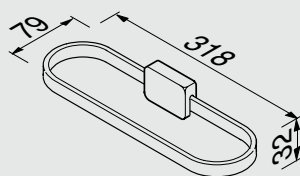

917005
2-lids handdoekhouder
Two arm towel rail
Handtuchhalter 2-teilig
Porte-serviettes mobile, 2 barres
Полотенцедержатель, двойной

917004
Handdoekring
Towel ring
Handtuchring
Anneau porte-serviettes
Кольцевой полотенцедержатель