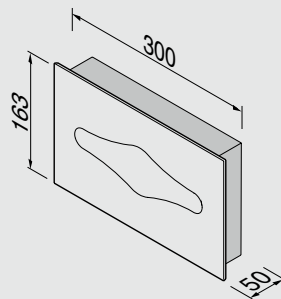

91123

Tissuehouder, rvs gepolijst
Tissue holder, recessed, polished stainless steel
Kleenex-Box einbau, Edelstahl poliert
Distributeur à Kleenex, à encastrer
Держатель бумажных салфеток, встраиваемый, полированная сталь