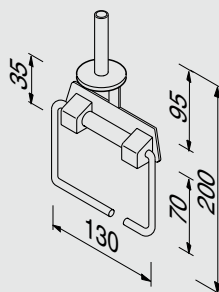

915146A
Toiletrolhouder met veer en reserverolhouder
Toilet roll holder with spare roll holder
Papierrollenhalter mit Reservepapierrollenhalter
Porte-papier rouleau avec porte-papier rouleau de réserve
Держатель для туалетной бумаги с держателем запасного рулона