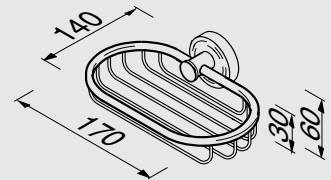

915505
 2-lids handdoekhouder
 Two arm towel rail
 Handtuchhalter 2-teilig
 Porte-serviettes mobile, 2 barres
 Полотенцедержатель, двойной

915504
 Handdoekring
 Towel ring
 Handtuchring
 Anneau porte-serviettes
 Кольцевой полотенцедержатель