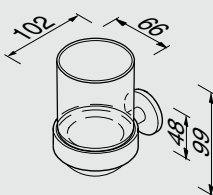

916502-02
Glashouder
Tumbler holder
Glashalter
Porte-verre
Подставка для стакана