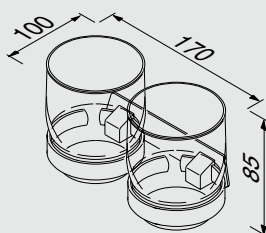

917163
Glashouder, dubbel
Tumbler holder, double
Glashalter, doppelt
Porte-verre, double
Подставка для стакана, большая