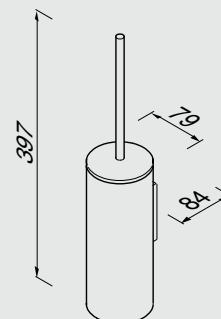

917311-04

Toiletborstelhouder, wandmodel
Toilet brush holder, wall mounted
Toilettenbürstengarnitur, zur Wandmontage
Porte-balai, fixation murale

Набор с ершиком для унитаза, настенное крепление