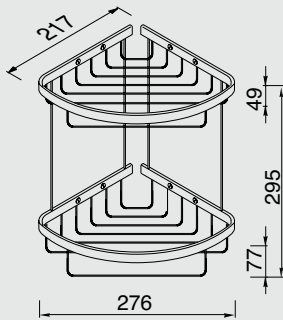

91183

Fles- en sponshouder, dubbel
Bottle/sponge holder, double
Universalkorb, doppelt
Corbeille universelle, double
Угловая корзинка двойная, большая