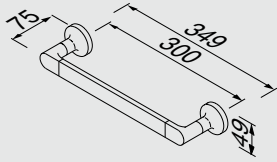

Кольцевой полотенцедержатель

917314-04-30

Fles- en sponshouder
Bottle/ sponge holder
Universalkorb
Corbeille universelle

Настенный держатель бутылки/губки

10 Tone gold

917306-04
 Badgreep 30 cm
 Grab rail 30 cm
 Wannengriff 30 cm
 Poignée de bain 30 cm
 Поручень 30 см