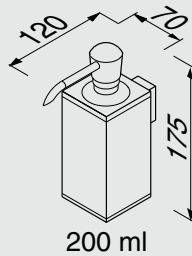

913516-02
Zeepdispenser 200 ml
Soap dispenser 200 ml
Seifenspender 200 ml
Distributeur de savon 200 ml
Диспенсер мыла 200 мл