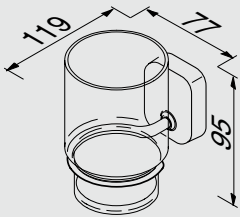

#best project choice

912402-02

Glashouder
Tumbler holder
Glashalter
Porte-verre
Подставка для стакана