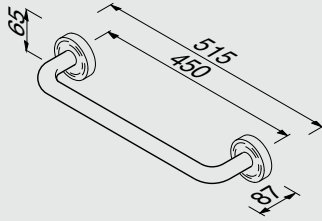

915529-45
Wandhanddoekhouder 45 cm
Towel rail 45 cm
Wandhandtuchhalter 45 cm
Porte serviettes 45 cm
Настенный полотенцедержатель 45 см