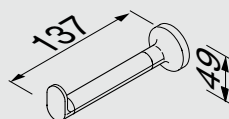

917312-02

Reserverolhouder
Spare roll holder
Reserverollenhalter
Porte-papier rouleau de réserve
Держатель запасного рулона