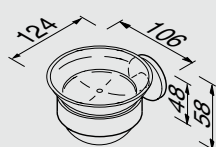

916503-06

Zeehouder
Soap holder
Seifenhalter
Porte-savon
Мыльница