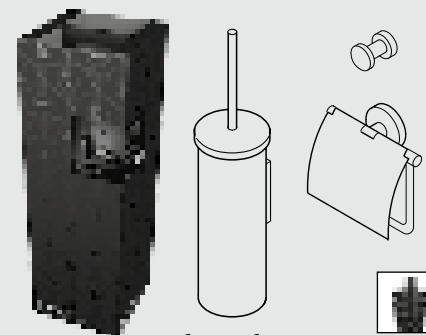

916500-06-115

Accessory Pack (916508-06 + 916511-66 + 916513-06)