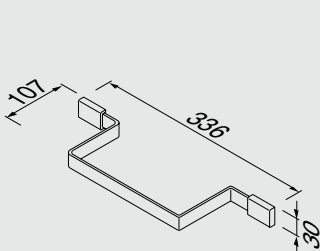

Набор с ершиком для унитаза, настенное крепление

918405-02

1-lids handdoekhouder
Handtuchhalter 1-armig
Single arm towel rail

Porte serviettes, 1 barre

Полотенцедержатель, одинарный

918404-02

Handdoekring
Handtuchring
Towel ring