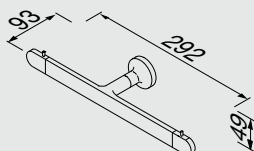

917320-04

Toiletrolhouder, dubbel
Toilet roll holder, double
Toilettenpapierhalter, doppelt
Porte-papier rouleau, double

Держатель для туалетной бумаги, двойной