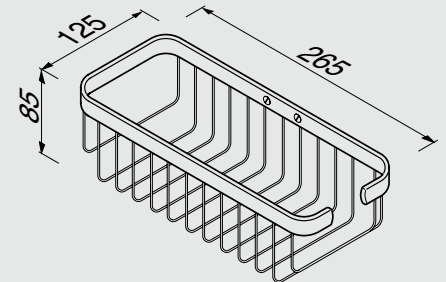

91140

Fles- en sponshouder
Bottle/sponge holder
Universalkorb
Corbeille universelle
Держатель бутылки/губки + полочка