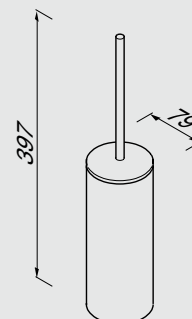

914510-02

Toiletborstelhouder, vrijstaand
Toilet brush holder, free standing
WC-Bürstengarnitur, Standmodell
Porte-balai à poser
Набор с ершиком для унитаза, отдельный