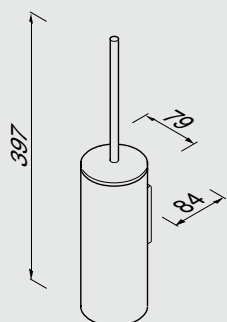

#best project choice

914511-02

Toiletborstelhouder, wandmodel
Toilet brush holder, wall mounted
WC-Bürstengarnitur, zur Wandmontage

Porte-balai, fixation murale
Набор с ершиком для унитаза, настенное крепление