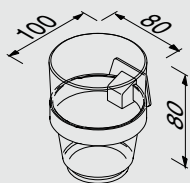

917191-50
Planchet 50 cm
Shelf holder 50 cm
Ablage 50 cm
Étagère 50 cm
Полочка 50 cm

917191-60
Planchet 60 cm
Shelf holder 60 cm
Ablage 60 cm
Étagère 60 cm
Полочка 60 cm

917138-HG
Glashouder met gehard glas
Tumbler holder with fortified glass
Glashalter hartes Glas
Porte-verre avec verre trempé
Держатель для зубных щёток с стаканом из белого-матового стекла