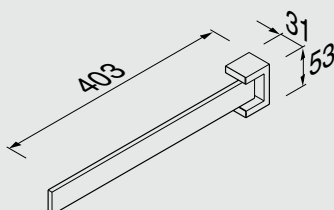

913519-02

1-lids handdoekhouder
Single arm towel rail
Handtuchhalter 1-teilig
Porte serviettes, 1 barre

Полотенцедержатель, одинарный