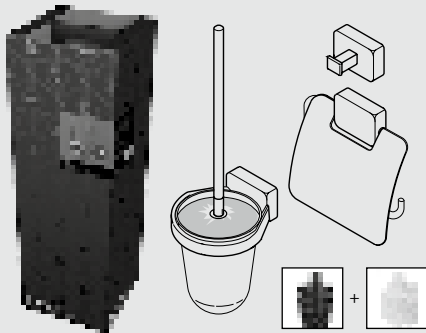

917002
Glashouder
Tumbler holder
Glashalter
Porte-verre
Подставка для стакана

917000-115
Accessory Pack (917008 + 917010 + 917011)