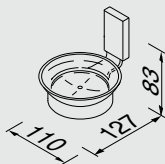

918401-02
 Planchet 60 cm
 Ablage 60 cm
 Shelf holder 60 cm
 Etagère 60 cm
 Полочка 60 см

918402-02
 Glashouder
 Becherhalter
 Tumbler holder
 Porte-verre
 Подставка для стакана

918403-02
 Zeephouder
 Seifenhalter
 Soap holder
 Porte-savon
 Мыльница