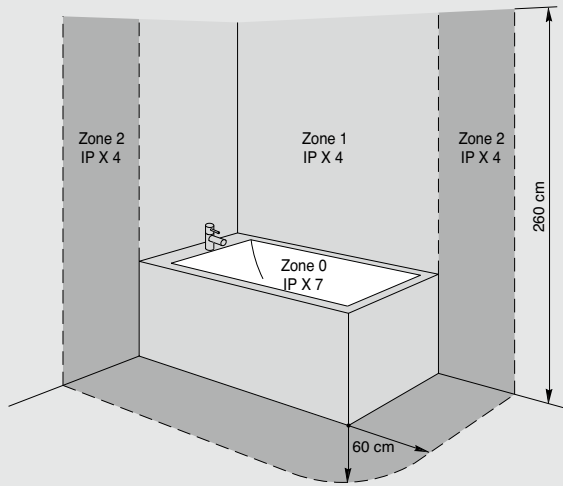

6 Hair dryer

Materiaal: Cycoloy®

Haardrogers	IP	Zone	Power	Voltage	Frequentie	Geluids-niveau	Kenmerken
916473	IP 20	3	1400 W	220 - 240 V	50 / 60 Hz	60 dB*	Veiligheidsknop, 3 snelheden, wit
916474	IP 20	3	1400 W	220 - 240 V	50 / 60 Hz	65 dB*	Veiligheidsknop, 3 snelheden, scheerstopcontact 110-220 V, wit
916476	IP 20	3	1600 W	220 - 240 V	50 / 60 Hz	65 dB*	Veiligheidsknop, 3 snelheden, scheerstopcontact 110-220 V, wit/chroom
916478	IP 20	3	1600 W	220 - 240 V	50 / 60 Hz	65 dB*	Veiligheidsknop, 3 snelheden, scheerstopcontact 110-220 V, zwart/chroom
916482	IP 20	3	1600 W	220 - 240 V	50 / 60 Hz	65 dB*	Veiligheidsknop, 3 snelheden, zwart/chroom

* gemeten op 2 meter

Material: Cycoloy®

Hairdryers	IP	Zone	Power	Voltage	Frequency	Noise	Features
916473	IP 20	3	1400 W	220 - 240 V	50 / 60 Hz	60 dB*	Safety release button, 3 speed, white
916474	IP 20	3	1400 W	220 - 240 V	50 / 60 Hz	65 dB*	Safety release button, 3 speed, shaver socket 110-220 V, white
916476	IP 20	3	1600 W	220 - 240 V	50 / 60 Hz	65 dB*	Safety release button, 3 speed, shaver socket 110-220 V, white/chrome
916478	IP 20	3	1600 W	220 - 240 V	50 / 60 Hz	65 dB*	Safety release button, 3 speed, shaver socket 110-220 V, black/chrome
916482	IP 20	3	1600 W	220 - 240 V	50 / 60 Hz	65 dB*	Safety release button, 3 speed, black/chrome

* measured at two meters

Material: Cycoloy®

Haartrockner	IP	Zone	Leistung	Betriebs-spannung	Frequenz	Schall-pegel	Eigenschaften
916473	IP 20	3	1400 W	220 - 240 V	50 / 60 Hz	60 dB*	Sicherheits-Tastschalter, 3 Schaltstufen, weiß
916474	IP 20	3	1400 W	220 - 240 V	50 / 60 Hz	65 dB*	Sicherheits-Tastschalter, 3 Schaltstufen, Rasiersteckdose 110- 220 V, weiß
916476	IP 20	3	1600 W	220 - 240 V	50 / 60 Hz	65 dB*	Sicherheits-Tastschalter, 3 Schaltstufen, Rasiersteckdose 110- 220 V, weiß/Chrom
916478	IP 20	3	1600 W	220 - 240 V	50 / 60 Hz	65 dB*	Sicherheits-Tastschalter, 3 Schaltstufen, Rasiersteckdose 110- 220 V, Schwarz/Chrom
916482	IP 20	3	1600 W	220 - 240 V	50 / 60 Hz	65 dB*	Sicherheits-Tastschalter, 3 Schaltstufen, Schwarz/Chrom

* bei zwei Metern gemessen

Matériau: Cycoloy®

Sèche-cheveux	IP	Zone	Puissance nominale	Voltage	Fréquence	Bruit	Caractéristiques
916473	IP 20	3	1400 W	220 - 240 V	50 / 60 Hz	60 dB*	Touche sécurité de relâchement, 3 vitesses, blanc
916474	IP 20	3	1400 W	220 - 240 V	50 / 60 Hz	65 dB*	Touche sécurité de relâchement, 3 vitesses, prise rasoir 110- 220 V, blanc
916476	IP 20	3	1600 W	220 - 240 V	50 / 60 Hz	65 dB*	Touche sécurité de relâchement, 3 vitesses, prise rasoir 110- 220 V, blanc/chrome
916478	IP 20	3	1600 W	220 - 240 V	50 / 60 Hz	65 dB*	Touche sécurité de relâchement, 3 vitesses, prise rasoir 110- 220 V, noir/chrome
916482	IP 20	3	1600 W	220 - 240 V	50 / 60 Hz	65 dB*	Touche sécurité de relâchement, 3 vitesses, noir/chrome

* mesurée à deux mètres

Материал: Cycoloy®