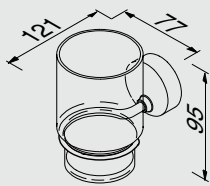

#best project choice