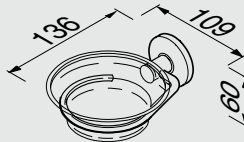

915503
Zeephouder
Soap holder
Seifenhalter
Porte-savon
Мыльница