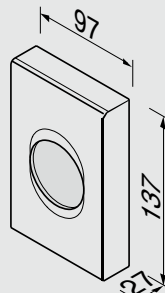

91122-ABS

Houder voor hygiënische zakjes
Sanitary bag dispenser
Spender für hygienebeutel
Distributeur sachets hygieniques
Держатель бумажных салфеток