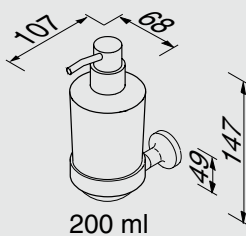

917316-02
Zeepdispenser 200 ml
Soap dispenser 200 ml
Seifenspender 200 ml
Distributeur de savon 200 ml
Диспенсер мыла 200 мл