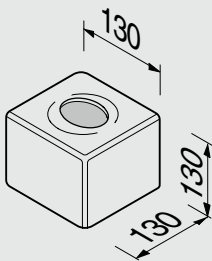

911211-02

Tissuehouder vrijstaand, ABS verchromd
Tissue holder free standing, chrome plated ABS
Kleenex-Box freistehend, verchromt ABS
Distributeur à Kleenex à poser, ABS chromé
Держатель бумажных салфеток, свободно стоящий, хромированный ABS