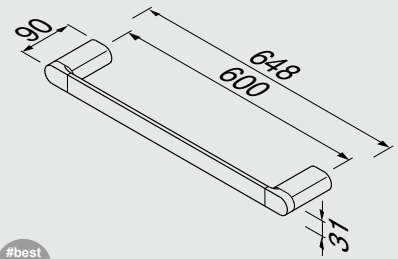

#best project choice

914507-02-60
Wandhanddoekhouder 60 cm
Towel rail 60 cm
Handtuchreck 60 cm
Porte serviettes 60 cm
Настенный полотенцедержатель 60 см