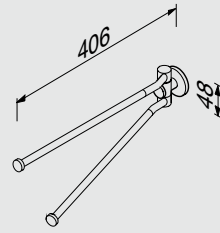

916505-02

2-lids handdoekhouder
Two arm towel rail
Handtuchhalter 2-teilig
Porte-serviettes mobile, 2 barres
Полотенцедержатель, двойной