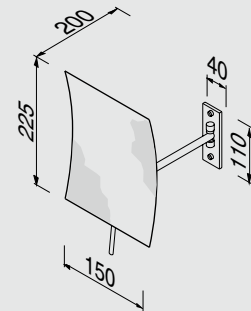

911083

Scheerspiegel, 1 arm, 3x vergrotend, 150x225 mm
Shaving mirror on single arm, 3x magnification, 150x225 mm
Rasierspiegel am Schwenkarm, 3fach-Vergrößerung, 150x225 mm
Miroir à barbe, un bras orientable, 3x grossissant, 150x225 mm
Зеркало для бритья, одноколенное, 3-х кратное увеличение, 150x225 мм