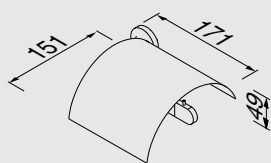

917308-04-R

Toiletrolhouder met klep
Toilet roll holder
Toilettenpapierhalter
Porte-papier rouleau

Держатель для туалетной бумаги