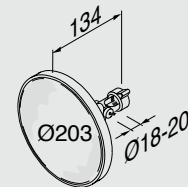

#best project choice

911079

Scheerspiegel, 2 armen, LED verlichting, 3x vergrotend, 205x205 mm
 Shaving mirror on double arm, LED, 3x magnification, 205x205 mm
 LED Rasierspiegel, 205x205 mm am Doppel-Schwenkarm, 3fach-Vergrößerung
 Miroir à barbe, 205x205 mm, LED illumination, 3x grossissant, double bras
 Зеркало для бритья, с 2-ым коленом, LED подсветка, 3-х кратное увеличение, 205x205 мм