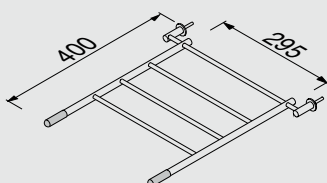

911200

Emmerrooster 61 cm voor Sphinx 300 en Arnhem
Bucket grade 61 cm for Sphinx 300
Eimerrost 61 cm für Sphinx 300
Treillis 61 cm pour seau pour Sphinx 300
Решетка для ведра 61 см для Sphinx 300

911125

Deurstop 5 cm, rvs geborsteld
Doorstop 5 cm, brushed stainless steel
Türstopper wandmontage 5 cm, Edelstahl gebürstet
Arrêt de porte, fixation murale 5 cm, Acier Inox brillante
ограничитель хода двери 5 см, матовая сталь