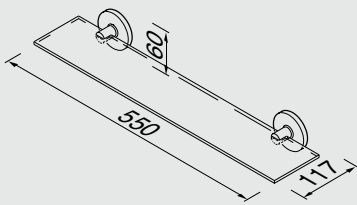

#best project choice

915352

Badhanddoekplateau 60 cm met rek
 Bath towel shelf 60 cm with towel rail
 Badetuchablage 60 cm mit Handtuchhalter
 Plateau pour serviettes de bain 60 cm, avec porte-serviettes
 Полка для полотенец с держателем полотенца 60 см

915226

Douchegordijnstang 190 cm, 20 mm buis
 Shower curtain rail 190 cm, 20 mm tube
 Duschgardinenstange 190 cm, 20 mm Rohr
 Tige support pour rideau de douche 190 cm, 20 mm tube
 Штанга для занавески душа 190 см, диаметр 20 мм