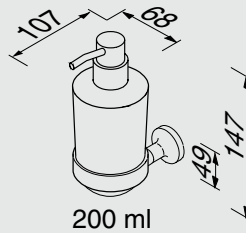

917316-04
Zeepdispenser 200 ml
Soap dispenser 200 ml
Seifenspender 200 ml
Distributeur de savon 200 ml
Диспенсер мыла 200 мл