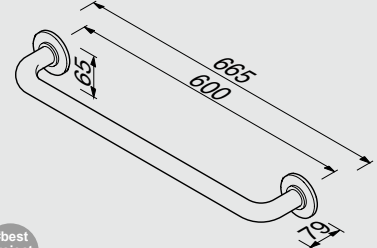

#best project choice

91131-60
Wandhanddoekhouder 60 cm 20 mm buis, verdeckte bevestiging
Towel rail 60 cm 20 mm tube, concealed fixing
Wandhandtuchhalter 60 cm, 20 mm Rohr, verdeckte Befestigung
Porte serviettes 60 cm, 20 mm tube, fixation couverte
Настенный полотенцедержатель 60 см, диаметр 20 мм, скрытое крепление