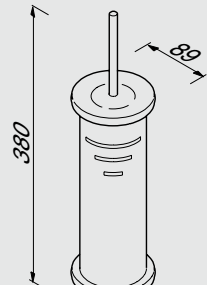

915114-06
Toiletborstelhouder met zwarte borstel, vrijstaand
Toilet brush holder with black brush, free standing
WC-Bürstengarnitur, Standmodell, Bürstenkopf schwarz
Porte-balai à poser avec brosse en noir
Набор с ершиком для унитаза черной кистью, отдельный

915116
Toiletborstelhouder, vrijstaand
Toilet brush holder, free standing
WC-Bürstengarnitur, Standmodell
Porte-balai à poser
Набор с ершиком для унитаза, отдельный