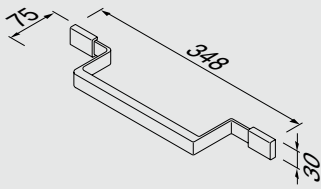

918406-02
Badgreep 35 cm
Wannengriff 35 cm
Grab rail 35 cm
Poignée de bain 35 cm
Поручень 35 см