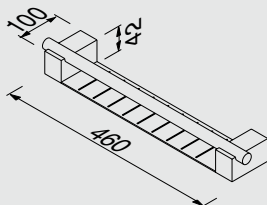

917514-02
Fles- en sponshouder
Bottle/sponge holder
Universalkorb
Corbeille universelle
Держатель бутылки/губки + полочка