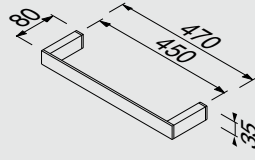

913507-02-45
Wandhanddoekhouder 45 cm
Towel rail 45 cm
Wandhandtuchhalter 45 cm
Porte serviettes 45 cm
Настенный полотенцедержатель 45 см