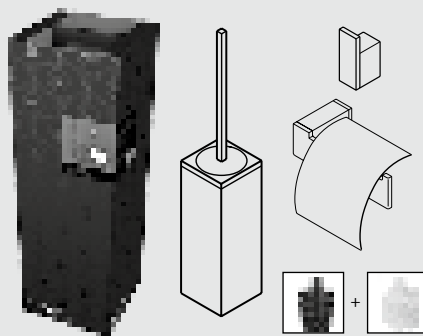

913561-02-45
Handdoekhouder 45 cm, glasmontage
Towel rail 45 cm, glass mounted
Handtuchhalter 45 cm, Glas montage
Porte serviettes 45 cm, montage sur verre
Держатель для полотенца 45 см, с креплением на стекло

913563-02-45

Douchedeurgreep 45 cm, dubbel
Shower door handle 45 cm, double
Duschtürgriff 45 cm, doppelt
Poignée de porte de douche 45 cm, doubles
Дверная ручка для душа 45 см, двойная

913500-02-115

Accessory Pack (913508-02 + 913510-02 + 913513-02)

Reserve onderdelen / Spare parts / Ersatzteile / Pieces de recharge / Запасные части

1. **91224414** Borstel met steel voor 913510-02 en 913511-02 | Handle with brush for 913510-02 and 913511-02 | Stiel mit Bürste für 913510-02 und 913511-02 | Manche avec brosse et couvercle pour 913510-02 et 913511-02 | Ручка с щеткой и крышкой для 913510-02 и 913511-02
2. **91224417** Borstel met steel voor 913510-06 | Handle with brush for 913510-06 | Stiel mit Bürste für 913510-06 | Manche avec brosse pour 913510-06 | Ручка с щеткой и крышкой для 913510-06
3. **91224451** Borstel, zwart met connector voor 913510-06 | Brush with connector 913510-06 | Ersatzbürstenkopf schwarz mit Verbinder für 913510-06 | Brosse noire avec manche pour 913510-06 | Сменная щётка на основании, чёрная для арт. 913510-06
4. **91224453** Borstel, wit met connector voor 913510-02 en 913511-02 | Brush with connector for 913510-02 and 913511-02 | Ersatzbürstenkopf weiss mit Verbinder für 913510-02 und 913511-02 | Brosse blanche avec manche pour 913510-02 et 913511-02 | Сменная щётка на основании, белая для арт. 913510-02 и 913511-02
5. **91224507** Glasplaat voor 913549-02 | Glass plate for 913549-02 | Glasablage für 913549-02 | Tablette pour 913549-02 | Стекло для 913549-02
6. **91224803** Drinkglas voor 913502-02 | Tumbler for 913502-02 | Glas Becher für 913502-02 | Verre pour 913502-02 | Стекло для 913502-02
7. **91224601** Zeepschaal voor 913503-02 | Soap dish for 913503-02 | Glaseinsatz für 913503-02 | Coupelle pour 913503-02 | Мыльница для 913503-02
8. **91224704** Kunststof pomp met buis (voor modellen vanaf 2011) | Plastic pump and tube (for models from 2011) | Kunststoffpumpe mit Schlauch (für Modelle ab 2011) | Pompe en plastique et tube (pour les modèles à partir de 2011) | Пластиковый насос (для моделей с 2011 года)