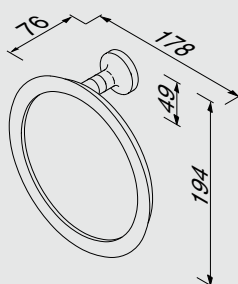

Набор с ершиком для унитаза, настенное крепление

917319-04

1-lids handdoekhouder
Single arm towel rail
Handtuchhalter 1-armig
Porte serviettes, 1 barre

Полотенцедержатель, одинарный

917304-04

Handdoekkring
Towel ring
Handtuchring
Anneau porte-serviettes