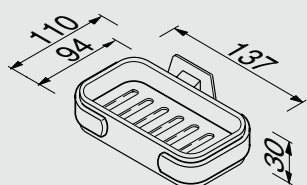

915155
Zeephouder met witte kunststof inzet
Soap holder with white plastic tray
Seifenhalter mit weisser Kunststoffeinsatz
Porte-savon avec coupelle synthétique blanche
Мыльница с пластиковой белой чашей