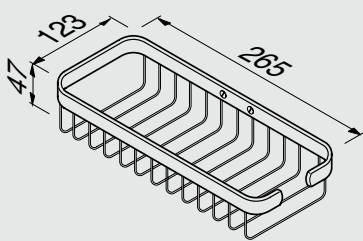

91143

Fles- en sponshouder
Bottle/sponge holder
Universalkorb
Corbeille universelle
Держатель бутылки/губки + полочка