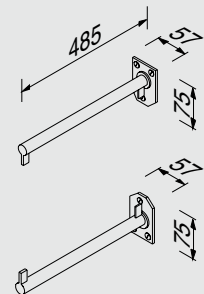

915674

Schothouders, verchromd 2 stuks
Partition brackets chromium plated, 2 pieces
Wandstütze verchromt, 2 Stück
Supports chromés, 2 pièces
Держатели стенки 2 штуки