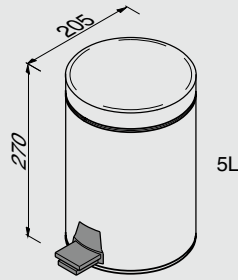

#best project choice

91635

Pedaalemmer, 5 L gepolijst
Pedal bin 5 L polished
Treteimer 5 L
Poubelle 5 L
Ведро с педалью 5 литров