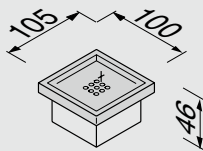

913503-02
Zeephouder
Soap holder
Seifenhalter
Porte-savon
Мыльница