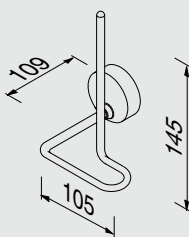

912712-02

Reserverolhouder
Spare roll holder
Reserverollenhalter

Porte-papier rouleau de réserve
Держатель запасного рулона