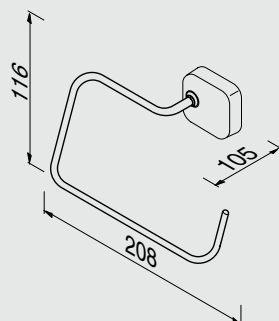

Набор с ершиком для унитаза, настенное крепление

**912405-02**1-lids handdoekhouder
Single arm towel rail
Handtuchhalter 1-teilig
Porte serviettes, 1 barre

Полотенцедержатель, одинарный

**912404-02**Handdoekkring
Towel ring
Handtuchring
Anneau porte-serviettes