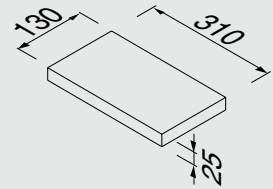

9112507-02-45
Wandhanddoekhouder 45 cm
Towel rail 45 cm
Wandhandtuchhalter 45 cm
Porte serviettes 45 cm
Настенный полотенцедержатель 45 см

9112501-02-31
Planchet 310 mm, chroom
Shelf holder 310 mm, chrome
Abstellgarnitur 310 mm, chrom
Étagère 310 mm, chromé
Полка 310 мм, хром

91224806
Beker voor 12502
Tumbler for 12502
Becher für 12502
Gobelet pour 12502
Стакан для 12502

91224608
Zeepschaal, vrijstaand
Soap holder, free-standing
Seifenhalter, freistehend
Porte-savon à poser
Мыльница, отдельный