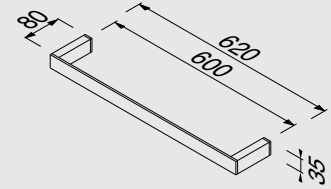

Кольцевой полотенцедержатель

10 Modern art

913506-02
 Badgreep 30 cm
 Grab rail 30 cm
 Wannengriff 30 cm
 Poignée de bain 30 cm
 Поручень 30 см

913507-02-45
 Wandhanddoekhouder 45 cm
 Towel rail 45 cm
 Wandhandtuchhalter 45 cm
 Porte serviettes 45 cm
 Настенный полотенцедержатель 45 см