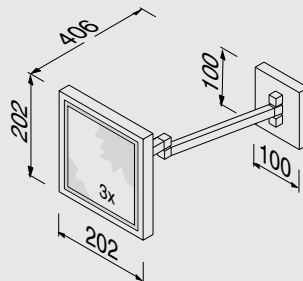

#best project choice

911079

Scheerspiegel, 2 armen, LED verlichting, 3x vergrotend, 205x205 mm
Shaving mirror on double arm, LED, 3x magnification, 205x205 mm
LED Rasierspiegel, 205x205 mm am Doppel-Schwenkarm, 3fach-Vergrößerung
Miroir à barbe, 205x205 mm, LED illumination, 3x grossissant, double bras
Зеркало для бритья, с 2-ым коленом, LED подсветка, 3-х кратное увеличение, 205x205 мм