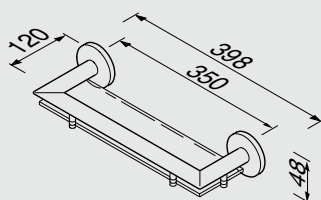

916501-02-35
Planchet 35 cm
Shelf holder 35 cm
Abstellgarnitur 35 cm
Étagère 35 cm
Полочка 35 см