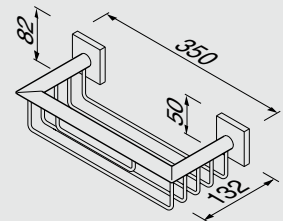

#best project choice

916814-02

Spons- en zeephouder
Sponge/soap holder
Kombikorb
Porte-savon/éponge

Мыльница/держатель губки