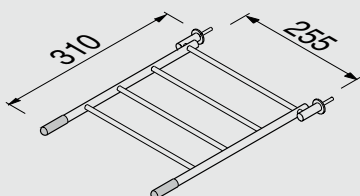

91133

Flessenopener, wandmontage
Bottle opener wall mount
Flaschenöffner zur Wandmontage
Ouvre-bouteille mural
Открывалка для бутылок для настенного крепления

#best project choice

91134

Uittrekbaar waslijntje (max. lengte 235 cm), rvs gepolijst
Retractable clothes line max length 235cm, polished stainless steel
Wäscheleine, ausziehbar max 235 cm, Edelstahl poliert
Fil à linge, rétractable, longueur max 235 cm, Acier Inox brillante
Растяжная бельевая нить, 235 см, полированная сталь