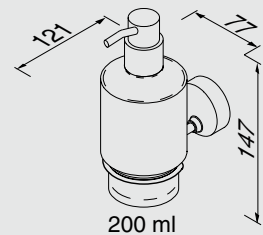

#best project choice

912716-02
Zeepdispenser 200 ml
Soap dispenser 200 ml
Seifenspender 200 ml
Distributeur de savon 200 ml
Диспенсер мыла 200 мл