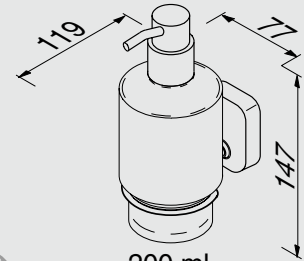

#best project choice

912416-02

Zeeppdispenser 200 ml
Soap dispenser 200 ml
Seifenspender 200 ml
Distributeur de savon 200 ml
Диспенсер мыла 200 мл