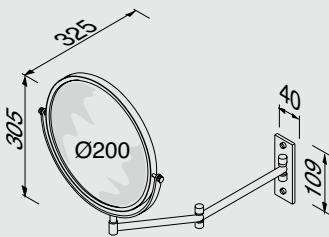

911076

Scheerspiegel, 2 armig, normaal en 5x vergrotend, Ø 200 mm
Shaving mirror on double arm, plain and 5x magnification, Ø 200 mm
Rasierspiegel am Doppel-Schwenkarm, Plan- und 5fach-Vergrößerung, Ø 200 mm
Miroir à barbe, double bras orientable, simple et 5x grossissant, Ø 200 mm
Зеркало для бритья, с 2-ым коленом, 5-ти кратное увеличение, Ø 200 мм