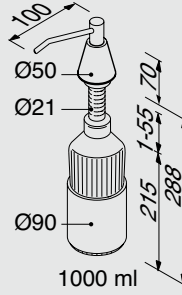

915304-02
Handdoekring
Towelring
Anneau porte-serviettes
Handtuchring
Кольцевой полотенцедержатель

91628

Zeeppdispenser opbouw met PE zeephouder, aan de bovenkant navulbaar
Soap dispenser surface model with PE soap container, top fill
Seifenspender zum Aufbau mit PE-Behälter, Befüllung von oben
Distributeur de savon liquide, remplissage direct par le dessus, récipient en PE
Диспенсер для мыла, с пластиковым контейнером для мыла, установка на раковину