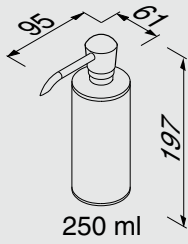

916516-02-250
Zeepdispenser 250 ml, vrijstaand
Soap dispenser 250 ml, free standing
Seifenspender 250 ml, Standmodell
Distributeur de savon à poser, 250 ml
Диспенсер мыла, 250 мл, отдельный