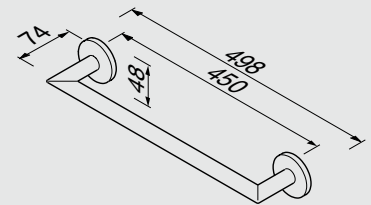

916507-02-45

Wandhanddoekhouder 45 cm
Towel rail 45 cm
Wandhandtuchhalter 45 cm
Porte serviettes 45 cm
Настенный полотенцедержатель 45 см