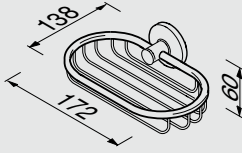

915314-02
Fles- sponshouder
Bottle- Sponge holder
Corbeille universelle
Universalkorb
Держатель бутылки/губки + полочка