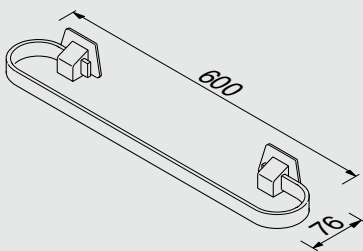

915121-60
Wandhanddoekhouder 60 cm
Towel rail 60 cm
Wandhandtuchhalter 60 cm
Porte serviettes 60 cm
Настенный полотенцедержатель 60 см