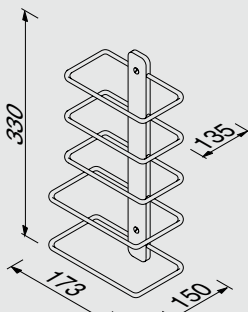

915115-06
Toiletborstelhouder, wandmontage, zwarte borstel
Toilet brush holder with black brush, wall mounted
DU WC-Bürstengarnitur, Wandmodell, Bürstenkopf schwarz
FR Porte-balai avec brosse en noir, fixation murale
Набор с ершиком для унитаза черной кистью

91125
Handdoekkorf
Towel rack
Handtuchkorb
Corbeille à serviettes
Корзинка для полотенец