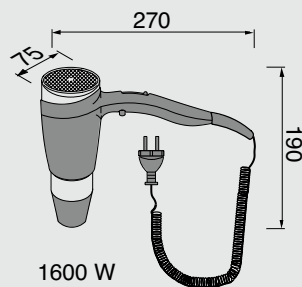

916482

Haardroger 1600 W, 3 snelheden, zwart/chroom
Hair dryer 1600 W, 3 speed, chrome/black
Handhaartrockner 1600 W, 3 Geschwindigkeiten, Chrom/Schwarz
Sèche-cheveux 1600 W à 3 vitesses, noir/chromé
Фен 1600 W, 3 скорости, цвет чёрный/хром

916465-02

Haardroger houder voor 916482
Hair dryer holder for 916482
Wandhalter für Handhaartrockner für 916482
Support mural anneau pour 916482
Настенный держатель для 916482