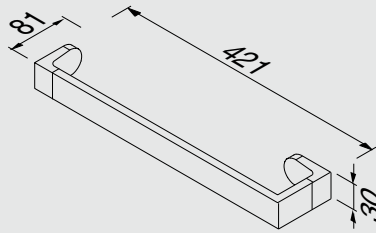

914557-02
Handdoekhouder, hoekmontage
Towel rail, corner model
Handtuchhalter, Eckversion
Porte-serviette d'angle
Вешалка для полотенца, угловая модель