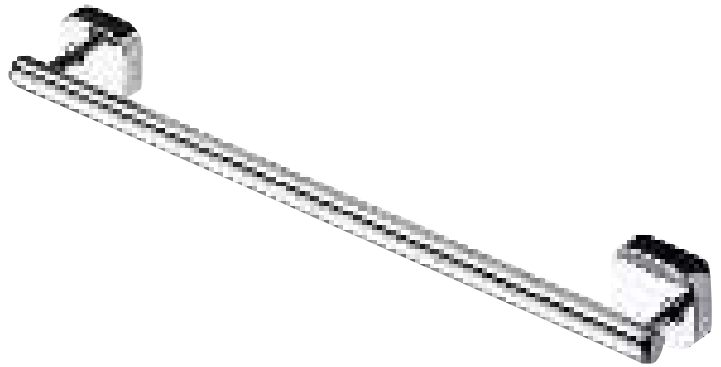

912429-02-45 / -60