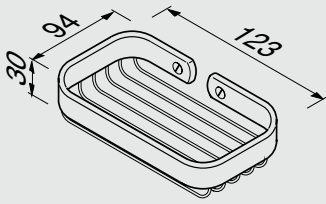

#best project choice

91139A

Zeephouder
Soap holder
Seifenhalter
Porte-savon
Мыльница