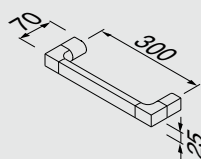

9112506-02
Badgreep 30 cm
Grab rail 30 cm
Wannengriff 30 cm
Poignée de bain 30 cm
Поручень 30 см

9112507-02-45
Wandhanddoekhouder 45 cm
Towel rail 45 cm
Wandhandtuchhalter 45 cm
Porte serviettes 45 cm
Настенный полотенцедержатель 45 см