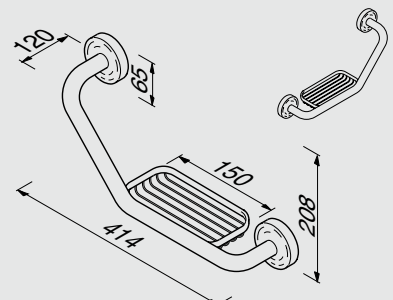

915528
Badgreep met zeephouder
Grab rail with soap holder
Wannengriff mit Seifenkorb
Poignée de bain avec porte savon
Поручень с мыльницей