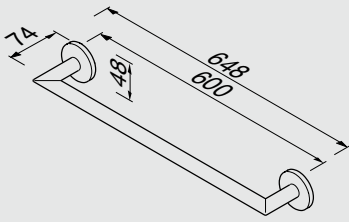

8 Nemox stainless steel

916507-05-60
Wandhanddoekhouder 60 cm
Towel rail 60 cm
Wandhandtuchhalter 60 cm
Porte serviettes 60 cm
Настенный полотенцедержатель 60 см

916546-05
Planchet 58 cm
Shelf holder 58 cm
Abstellgarnitur 58 cm
Étagère 58 cm
Полочка 58 см