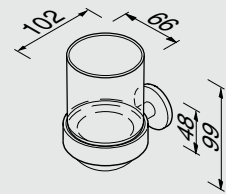

8 Nemox stainless steel

916507-05-60
Wandhanddoekhouder 60 cm
Towel rail 60 cm
Wandhandtuchhalter 60 cm
Porte serviettes 60 cm
Настенный полотенцедержатель 60 см

916546-05
Planchet 58 cm
Shelf holder 58 cm
Abstellgarnitur 58 cm
Étagère 58 cm
Полочка 58 см