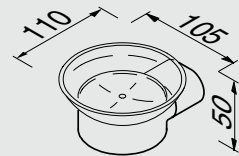

914501-02
 Planchet 55 cm
 Shelf holder 55 cm
 Ablage 55 cm
 Étagère 55 cm
 Полочка 55 см

#best project choice

914502-02
 Glashouder
 Tumbler holder
 Becherhalter
 Porte-verre
 Подставка для стакана

#best project choice