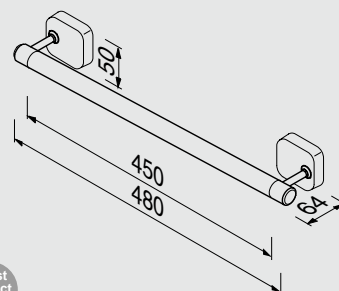

#best project choice

912429-02-45

Wandhanddoekhouder 45 cm
Towel rail 45 cm
Handtuchreck 45 cm
Porte serviettes 45 cm

Настенный полотенцедержатель 45 см