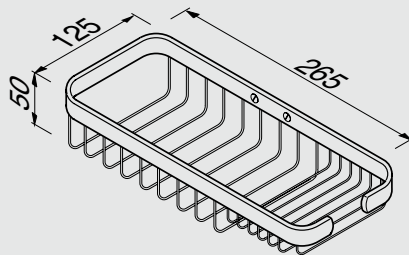

91150

Spons- en zeephouder
Sponge/soap holder
Kombikorb
Porte-savon/éponge
Мыльница/держатель губки