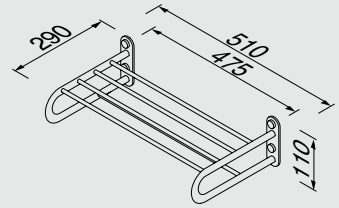

#best project choice

915252

Badhanddoekplateau 50 cm
 Towel shelf 50 cm
 Plateau serviettes de bain 50 cm
 Badetuchablage 50 cm
 Подставка для полотенец 50 см

#best project choice

915353

Badhanddoekplateau 60 cm
 Bath towel shelf 60 cm
 Badetuchablage 60 cm
 Plateau pour serviettes de bain 60 cm
 Подставка для полотенец 60 см