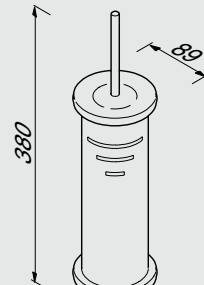

915115
Toiletborstelhouder, wandmontage
Toilet brush holder, wall mounted
WC-Bürstengarnitur, Wandmodell
Porte-balai, fixation murale
Набор с ершиком для унитаза, настенное крепление

915116-06
Toiletborstelhouder, vrijstaand, zwarte borstel
Toilet brush holder, free standing, black brush
WC-Bürstengarnitur, Standmodell, Bürstenkopf schwarz
Porte-balai à poser avec brosse en noir
Набор с ершиком для унитаза, свободно стоящий, чёрный ворс