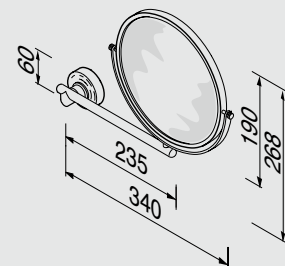

915524
Scheerspiegel
Shaving mirror
Rasierspiegel
Miroir à barbe
Зеркало для бритья