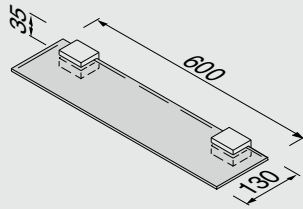

913549-02
Planchet 60 cm
Shelf holder 60 cm
Abstellgarnitur 60 cm
Étagère 60 cm
Полочка 60 см