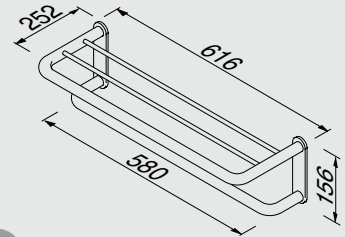

#best project choice

914552-02
Badhanddoekplateau 60 cm
Bath towel shelf 60 cm
Badetuchablage 60 cm
Plateau pour serviettes de bain 60 cm
Подставка для полотенца 60 см