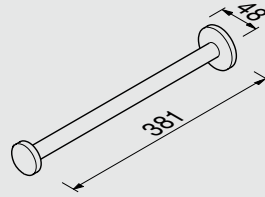

916519-02

1-lids handdoekhouder
Single arm towel rail
Handtuchhalter 1-armig
Porte serviettes, 1 barre
Полотенцедержатель, одинарный