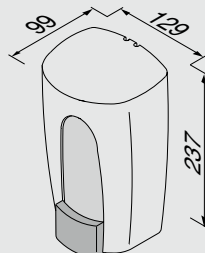

1000 ml

911217-05

Zeepdispenser met niveau indicator, wandmodel, rvs geborsteld
Soap dispenser with level indicator, wall model, brushed stainless steel
Seifenspender mit Füllstandsanzeige zur Wandmontage, vertikal, Edielstahl gebürstet
Distributeur de savon liquide avec indicateur de niveau, fixation murale, Acier Inox satiné
Диспенсер для мыла, с уровнем жидкости, настенный, матовая сталь