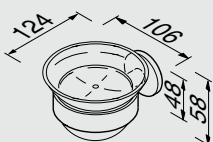

916503-02
Zeephouder
Soap holder
Seifenhalter
Porte-savon
Мыльница

#best project choice