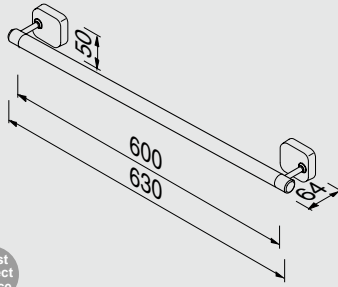

912407-02-60

Wandhanddoekhouder 60 cm
Towel rail 60 cm
Handtuchreck 60 cm
Porte serviettes 60 cm
Настенный полотенцедержатель 60 см

#best project choice

912429-02-60

Wandhanddoekhouder 60 cm
Towel rail 60 cm
Handtuchreck 60 cm
Porte serviettes 60 cm
Настенный полотенцедержатель 60 см