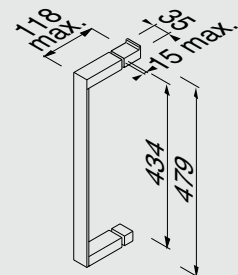

913559-02-45
Douchedeurgreep 45 cm, met knop
Shower door handle 45 cm, with knob
Duschtürgriff 45 cm, mit Knopf
Poignée de porte de douche 45 cm avec bouton
Дверная рукоятка для душа 45 см, с ручкой