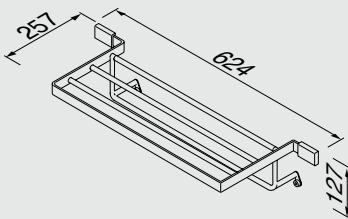

918452-02
Badhanddoekplateau
Badetuchablage mit Handtuchhalter
Bath towel shelf
Plateau pour serviettes de bain, avec porte-serviettes
Полка для полотенец с держателем полотенца