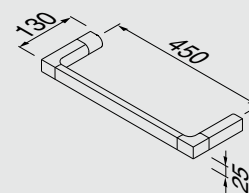

9112513-02-38
Haak 38 mm
Hook 38 mm
Haken 38 mm
Porte-peignoir/crochet 38 mm
Крючок 38 мм

9112505-02
2-lids handdoekhouder
Two arm towel rail
Handtuchhalter 2-teilig
Porte-serviettes mobile, 2 barres
Полотенцедержатель, двойной

9112504-02
Handdoekkring, chrom
Towel ring, chrome
Handtuchring, chrom
Anneau porte-serviettes, chromé
Кольцо для полотенец, хром

9112514-02-16
Spons- en zeephouder
Sponge/soap holder
Kombikorb
Porte-savon/éponge
Мыльница/держатель губки