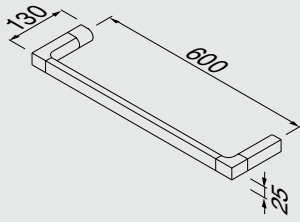

9112506-02
Badgreep 30 cm
Grab rail 30 cm
Wannengriff 30 cm
Poignée de bain 30 cm
Поручень 30 см

9112507-02-45
Wandhanddoekhouder 45 cm
Towel rail 45 cm
Wandhandtuchhalter 45 cm
Porte serviettes 45 cm
Настенный полотенцедержатель 45 см