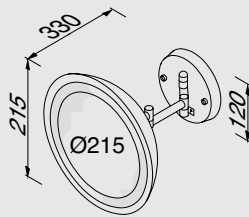

#best project choice

911093

Scheerspiegel, 2 armen, LED verlichting, 3x vergrotend, Ø 215 mm
Shaving mirror on double arm, LED, 3x magnification, Ø 215 mm
LED Rasierspiegel, Ø 215 mm am Doppel-Schwenkarm, 3fach-Vergrößerung
Miroir à barbe, Ø 215 mm, LED illumination, 3x grossissant, double bras
Зеркало для бритья, с 2-ым коленом, LED подсветка, 3-х кратное увеличение, Ø 215 мм