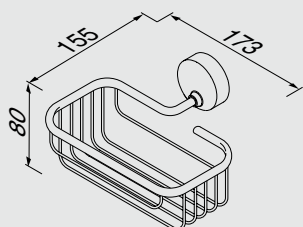

912714-02

Fles- en sponshouder
Bottle/sponge holder
Universalkorb
Corbeille universelle

Держатель бутылки/губки + полочка