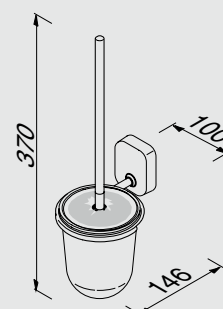

#best project choice

912411-02

Toiletborstelhouder, wandmodel
Toilet brush holder, wall mounted
Toilettenbürstengarnitur, zur Wandmontage
Porte-balai, fixation murale

Набор с ершиком для унитаза, настенное крепление