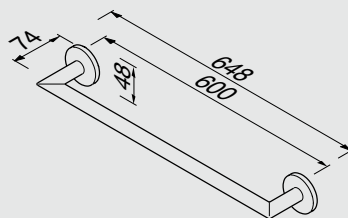

916507-06-60

Wandhanddoekhouder 60 cm
Towel rail 60 cm
Wandhandtuchhalter 60 cm
Porte serviettes 60 cm
Настенный полотенцедержатель 60 см

916504-06

Handdoekring
Towel ring
Handtuchring
Anneau porte-serviettes
Кольцевой полотенцедержатель