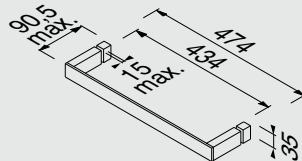

10 Modern art

913506-02
Badgreep 30 cm
Grab rail 30 cm
Wannengriff 30 cm
Poignée de bain 30 cm
Поручень 30 см

913507-02-45
Wandhanddoekhouder 45 cm
Towel rail 45 cm
Wandhandtuchhalter 45 cm
Porte serviettes 45 cm
Настенный полотенцедержатель 45 см

913507-02-60
Wandhanddoekhouder 60 cm
Towel rail 60 cm
Wandhandtuchhalter 60 cm
Porte serviettes 60 cm, double
Настенный полотенцедержатель 60 см

913549-02
Planchet 60 cm
Shelf holder 60 cm
Abstellgarnitur 60 cm
Étagère 60 cm
Полочка 60 см

913521-02
Hoekplanchet
Cornershelf
Eckablage
Étagère d'angle
Угловая полочка

913502-02
Glashouder
Tumbler holder
Glashalter
Porte-verre
Подставка для стакана

913503-02
Zeephouder
Soap holder
Seifenhalter
Porte-savon
Мыльница