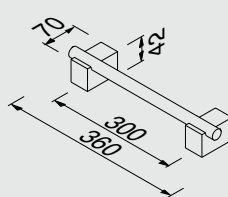

917511-02
Haak
Hook
Haken
Porte-peignoir/crochet
Крючок для халата/полотенца, единичный

917509-02
Toiletrolhouder
Toilet roll holder
Toilettenpapierhalter
Porte-papier rouleau
Держатель для туалетной бумаги

917520-02
Fles- en sponshouder
Bottle/sponge holder
Universalkorb
Corbeille universelle
Держатель бутылки/губки + полочка