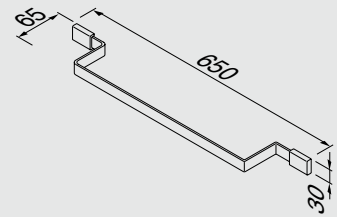

918407-02-65
Wandhanddoekhouder 65 cm
Handtuchreck 65 cm
Towel rail 65 cm
Porte serviettes 65 cm
Настенный полотенцедержатель 65 см