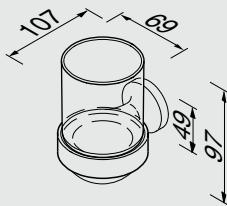

917302-02
Glashouder
Tumbler holder
Becherhalter
Porte-verre
Стакан с настенным держателем