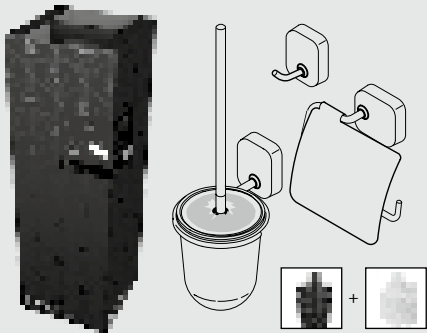

912403-02

Zeephouder
Soap holder
Seifenhalter
Porte-savon
Мыльница

#best project choice

912416-02

Zeeppdispenser 200 ml
Soap dispenser 200 ml
Seifenspender 200 ml
Distributeur de savon 200 ml
Диспенсер мыла 200 мл