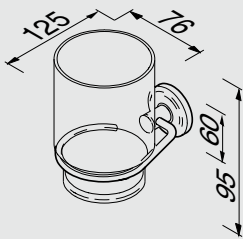

915502
Glashouder
Tumbler holder
Glashalter
Porte-verre
Подставка для стакана