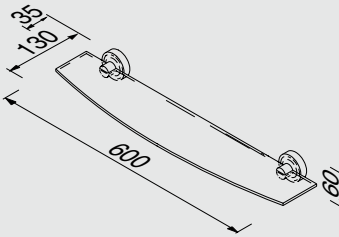

915501
Planchet 60 cm
Shelf holder 60 cm
Abstellgarnitur 60 cm
Etagère 60 cm
Полочка 60 см