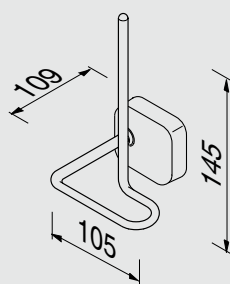

912412-02

Reserverolhouder
Spare roll holder
Reserverollenhalter

Porte-papier rouleau de réserve

Держатель запасного рулона