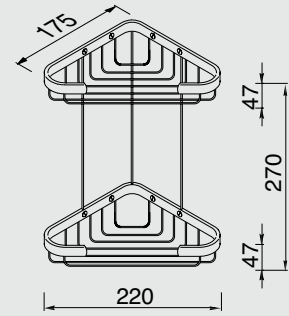

91185

Fles- en sponshouder, dubbel
Bottle/sponge holder, double
Universalkorb, doppelt
Corbeille universelle, double
Угловая корзинка двойная, средняя