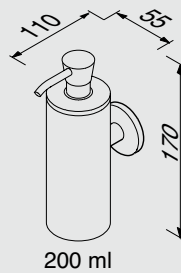

916527-05
Zeepdispenser 200 ml
Soap dispenser 200 ml
Seifenspender 200 ml
Distributeur de savon 200 ml
Диспенсер мыла 200 мл