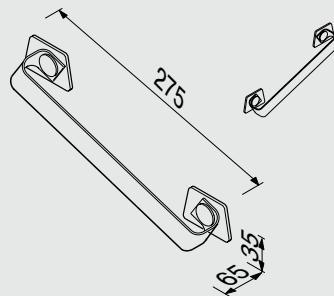

915132-25
Badgreep 25 cm, verstelbaar
Grab rail 25 cm, adjustable
Wannengriff 25 cm, verstellbar
Poignée de bain 25 cm, réglable
Поручень 25 см, регулируемый