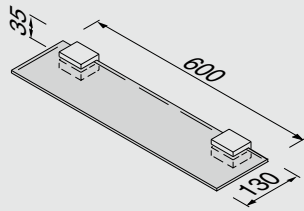

917506-02
 Badgreep 30 cm
 Grab rail 30 cm
 Wannengriff 30 cm
 Poignée de bain 30 cm
 Поручень 30 см

917507-02
 Wandhanddoekhouder 60 cm
 Towel rail 60 cm
 Wandhandtuchhalter 60 cm
 Porte serviettes 60 cm
 Настенный полотенецдержатель 60 см