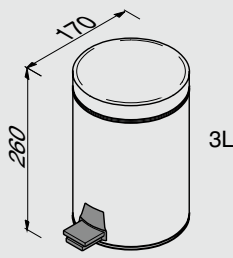

#best project choice

91634

Pedaalemmer, 3 L gepolijst
Pedal bin 3 L polished
Treteimer 3 L
Poubelle 3 L
Ведро с педалью 3 литра