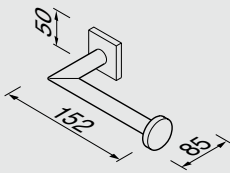

#best project choice

916809-02

Toiletrolhouder
Toilet roll holder
Toilettenpapierhalter
Porte-papier rouleau

Держатель для туалетной бумаги