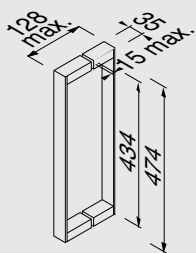

913565-02
Douchedeurknop, dubbel
Shower door knob, double
Duschtürknoopf, doppelt
Poignée de porte de douche, doubles boutons
Дверная ручка для душа, двойная

913563-02-45

Douchedeurgreep 45 cm, dubbel
Shower door handle 45 cm, double
Duschtürgriff 45 cm, doppelt
Poignée de porte de douche 45 cm, doubles
Дверная ручка для душа 45 см, двойная