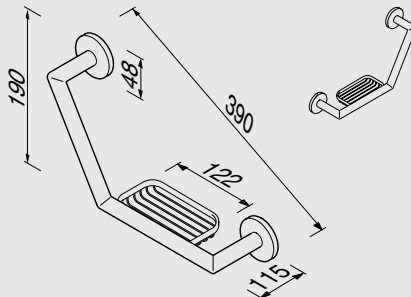

916574-02

Badgreep 30 cm
Grab rail 30 cm
Wannengriff 30 cm
Poignée de bain 30 cm
Поручень 30 см

916528-02

Badgreep met zeephouder
Grab rail with soap holder
Wannengriff mit Seifenkorb
Poignée de bain avec porte savon
Поручень с мыльницей