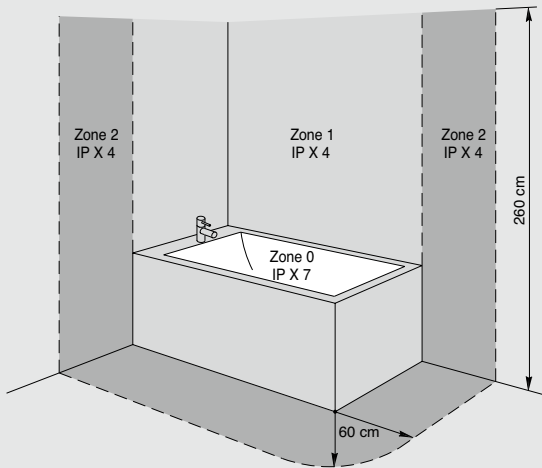

8 Mirror

Reserve onderdelen / Spare parts / Ersatzteile / Pieces de recharge / Запасные части

1. **91224100** Spiegelmoer, 2 stuks voor 911075, 911076, 911085, 911086, 911088 en 911093 | Bolts for mirrors 911075, 911076, 911085, 911086, 911088 and 911093 | Spiegel Mutter 2 St. für 911075, 911076, 911085, 911086, 911088 und 911093 | Boulon, 2 unités pour 911075, 911076, 911085, 911086, 911088 et 911093 | Болты, 2 штуки для 911075, 911076, 911085, 911086, 911088 и 911093
2. **91224108** Spiegelmoer + kap voor 911088 en 911093 | Bolt and hood for 911088 and 911093 | Mutter und Haube für 911088 und 911093 | Boulon et capuchon pour 911088 et 911093 | Болт и накладка для 911088 и 911093

Materiaal: verchromd messing

LED spiegels	IP	Zone	Voltage	Frequentie	Kenmerken
911079	IP 44	2 and 3	100 - 240 V	50 / 60 Hz	LED verlicht, 205 x 205 mm, 3x vergrotend, 2 arms
911088	IP 44	2 and 3	90 - 260 V	50 / 60 Hz	LED verlicht, Ø 215 mm, 3x vergrotend, 1 arm
911093	IP 44	2 and 3	90 - 260 V	50 / 60 Hz	LED verlicht, Ø 215 mm, 3x vergrotend, 2 arms

Material: chromeplated brass

LED mirrors	IP	Zone	Voltage	Frequency	Features
911079	IP 44	2 and 3	100 - 240 V	50 / 60 Hz	LED-illuminated, 205 x 205 mm, 3x magnification, double arm
911088	IP 44	2 and 3	90 - 260 V	50 / 60 Hz	LED-illuminated, Ø 215 mm, 3x magnification, single arm
911093	IP 44	2 and 3	90 - 260 V	50 / 60 Hz	LED-illuminated, Ø 215 mm, 3x magnification, double arm

Material: verchromt Messing

LED Spiegel	IP	Zone	Betriebsspannung	Frequenz	Eigenschaften
911079	IP 44	2 und 3	100 - 240 V	50 / 60 Hz	Mit LED-Beleuchtung, 205 x 205 mm, 3x Vergrößerung, doppelter Befestigungsarm
911088	IP 44	2 und 3	90 - 260 V	50 / 60 Hz	Mit LED-Beleuchtung, Ø 215 mm, 3x Vergrößerung, einzelner Befestigungsarm
911093	IP 44	2 und 3	90 - 260 V	50 / 60 Hz	Mit LED-Beleuchtung, Ø 215 mm, 3x Vergrößerung, doppelter Befestigungsarm

Matériau: laiton chromé

Miroirs à LED	IP	Zone	Voltage	Fréquence	Caractéristiques
911079	IP 44	2 et 3	100 - 240 V	50 / 60 Hz	Lampe LED, 205 x 205 mm, grossissant 3 x, bras double
911088	IP 44	2 et 3	90 - 260 V	50 / 60 Hz	Lampe LED, Ø 215 mm, grossissant 3 x, bras unique
911093	IP 44	2 et 3	90 - 260 V	50 / 60 Hz	Lampe LED, Ø 215 mm, grossissant 3 x, bras double

Материал: хромированная латунь

Зеркало с подсветкой	IP	Зона	Напряжение	Частота	Особенности
911079	IP 44	2 и 3	100 - 240 V	50 / 60 Hz	Светодиодная подсветка, 205 x 205 мм, 3-кратное увеличение, ножка двойная
911088	IP 44	2 и 3	90 - 260 V	50 / 60 Hz	Светодиодная подсветка, Ø 215 мм, 3-кратное увеличение, ножка одна
911093	IP 44	2 и 3	90 - 260 V	50 / 60 Hz	Светодиодная подсветка, Ø 215 мм, 3-кратное увеличение, ножка двойная