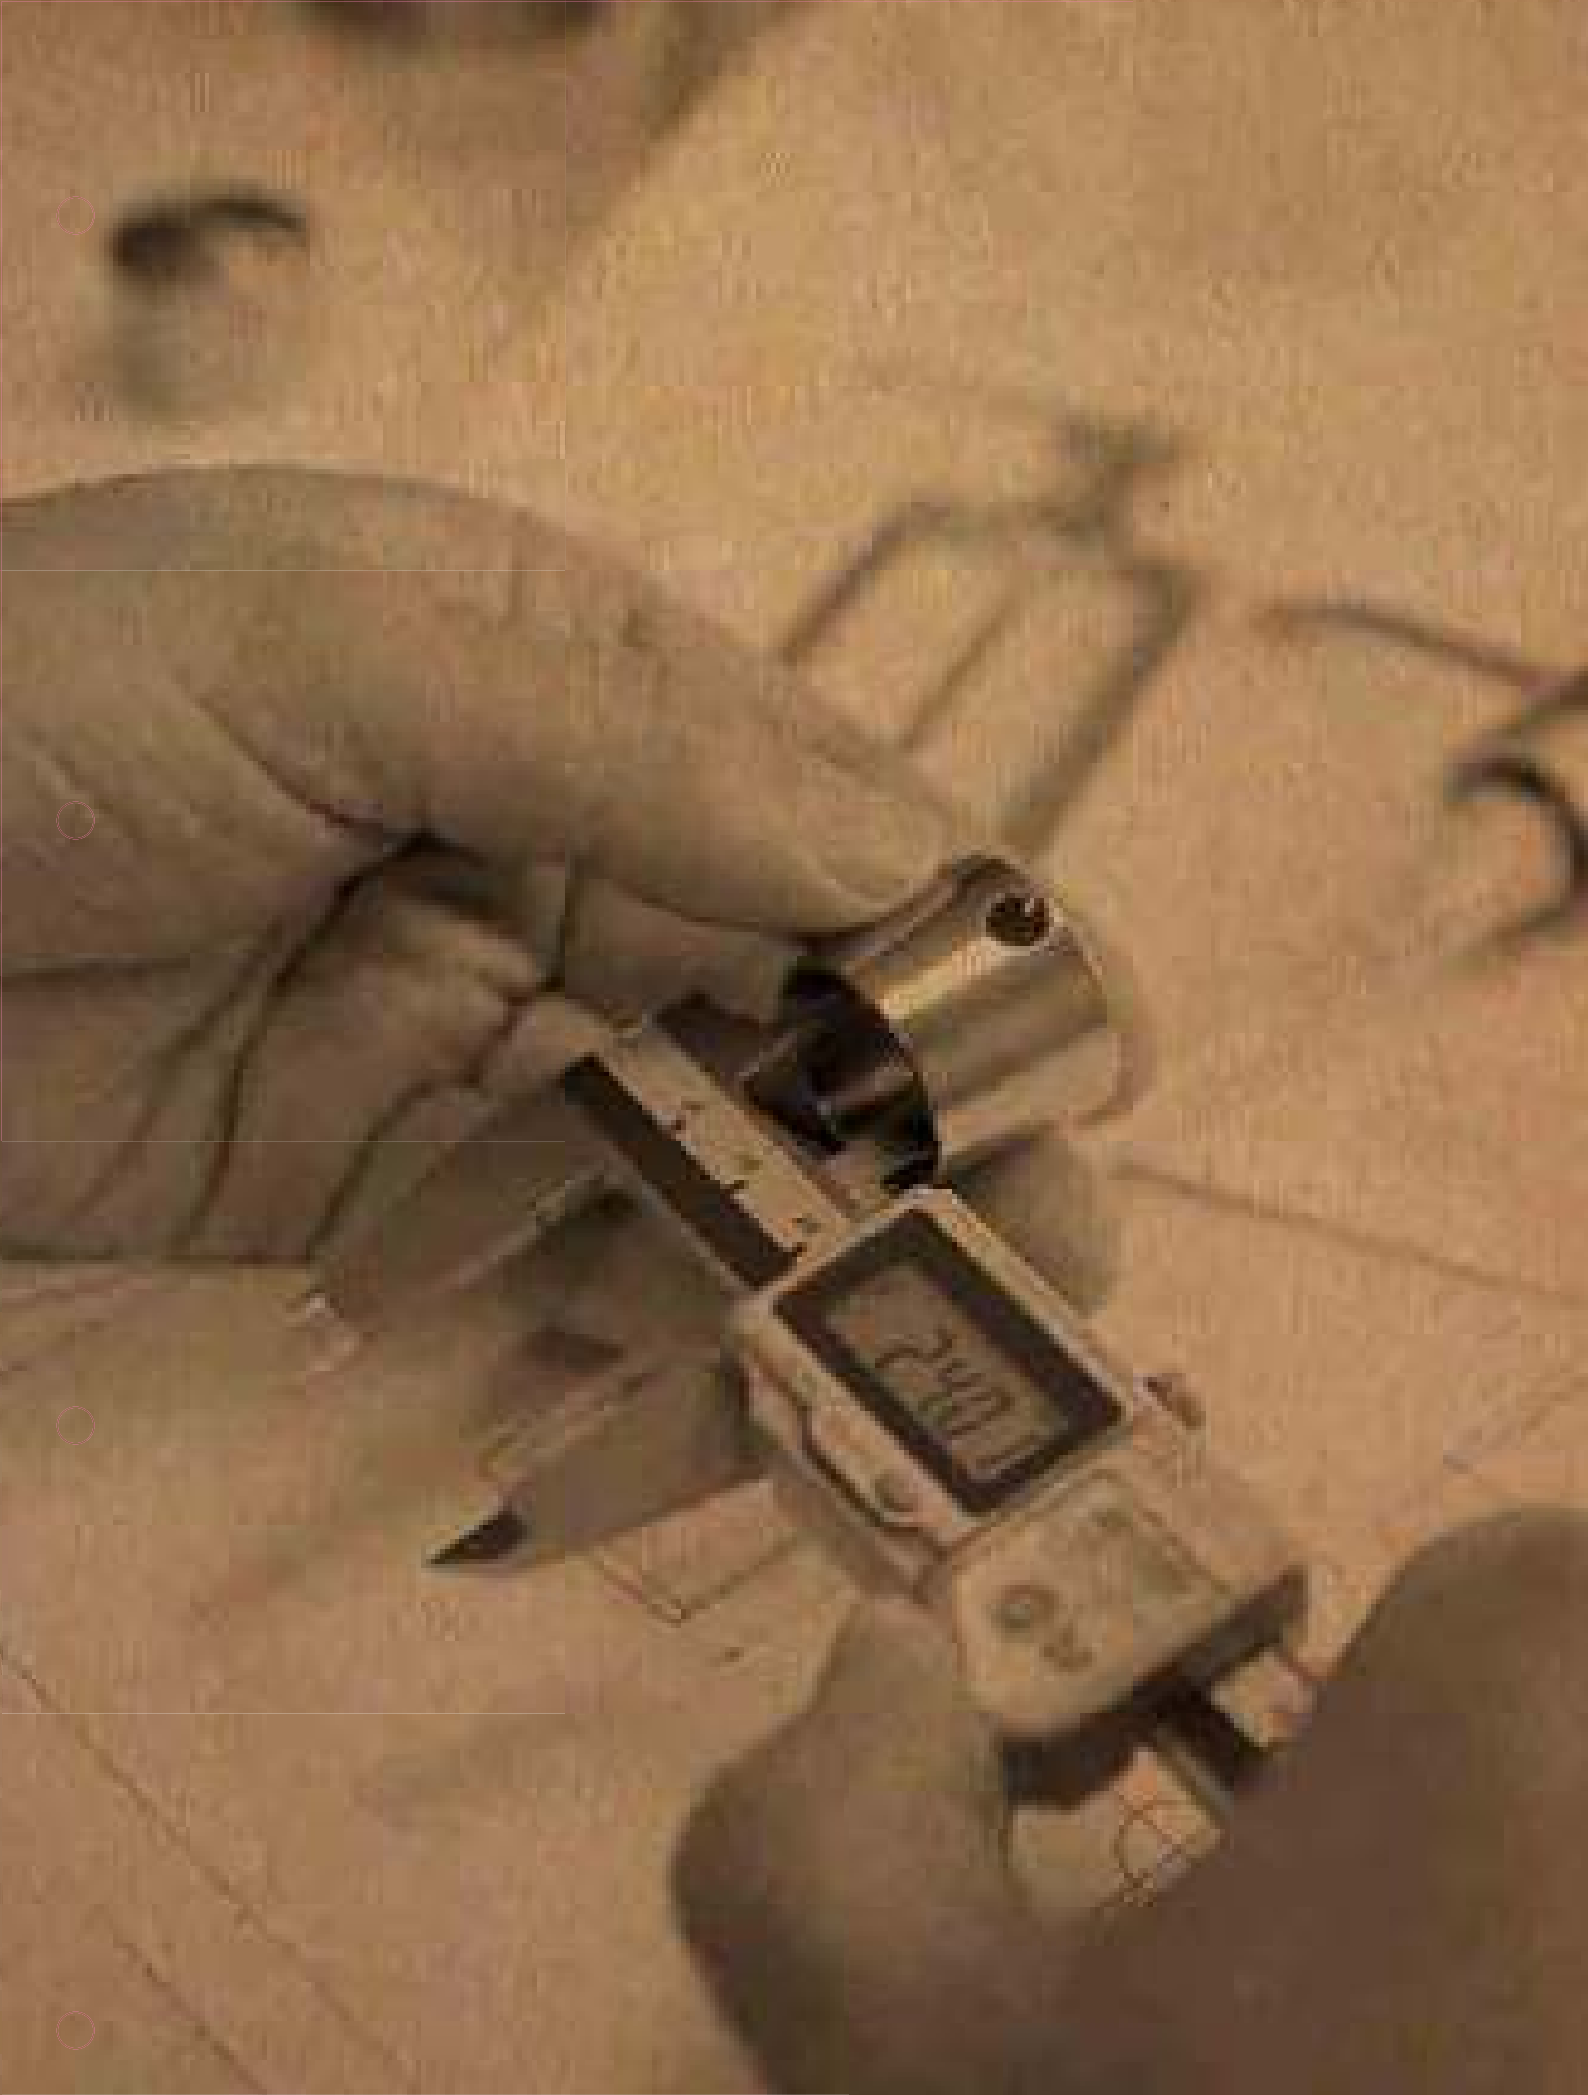

Nemox stainless steel