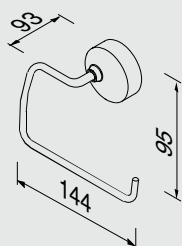

Porte-peignoir/crochet, double

Крючок для халата/полотенца, двойной

#best project choice

912708-02Toiletrolhouder
Toilet roll holder
Toilettenpapierhalter
Porte-papier rouleau

Держатель для туалетной бумаги