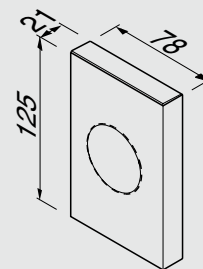

91122-SB

Navulling hygiënische zakjes (5 vullingen a 25 zakjes)
Refill for Sanitary bag dispenser (5 refills of 25 bags)
Karton Hygienebeutel (5 Nachfüllpackungen mit 25 Taschen)
Boite sachets hygieniques (5 recharges de 25 sachets)
Сменный блок с гигиеническими пакетами (5 заправки с 25 мешков)