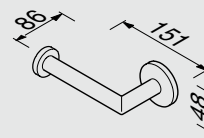

#best project choice

916509-02

Toiletrolhouder
Toilet roll holder
Toilettenpapierhalter
Porte-papier rouleau

Держатель для туалетной бумаги