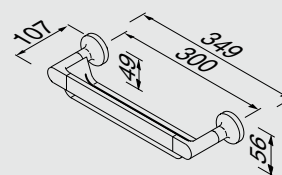

917314-04-30

Fles- en sponshouder
Bottle/ sponge holder
Universalkorb
Corbeille universelle

Настенный держатель бутылки/губки