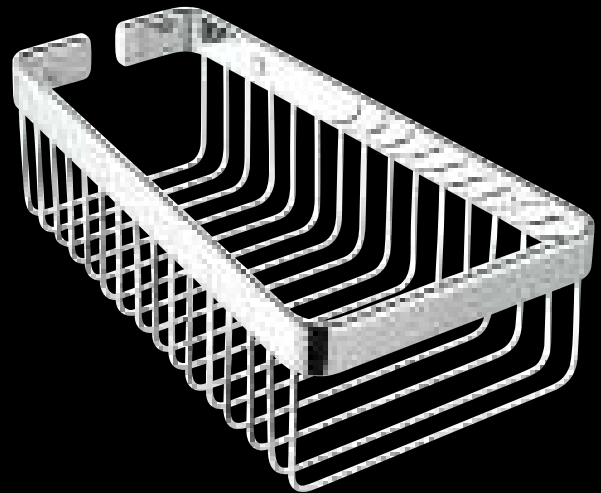

912607-02-L