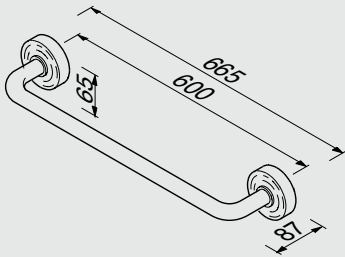

915529-60
Wandhanddoekhouder 60 cm
Towel rail 60 cm
Wandhandtuchhalter 60 cm
Porte serviettes 60 cm
Настенный полотенцедержатель 60 см