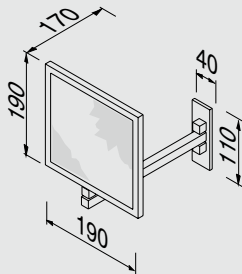

#best project choice

911080

Scheerspiegel, 1 arm, normaal en 3x vergrotend, 190x190 mm
Shaving mirror, single arm, plain and 3x magnification, 190x190 mm
Rasierspiegel am Schwenkarm, Plan- und 3fach-Vergrößerung, 190x190 mm
Miroir à barbe, un bras orientable, simple et 3x grossissant, 190x190 mm
Зеркало для бритья, одноколенное, 3-х кратное увеличение, 190x190 мм