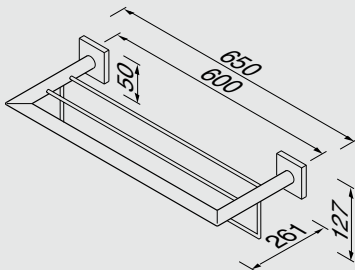

916852-02

Badhanddoekplateau
Bath towel shelf
Badetuchablage
Plateau pour serviettes de bain
Подставка для полотенец