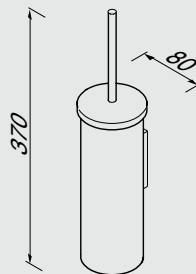

916511-05

Toiletborstelhouder, wandmodel
Toilet brush holder, wall mounted
Toilettenbürstengarnitur, zur Wandmontage
Porte-balai, fixation murale

Набор с ершиком для унитаза, настенное крепление