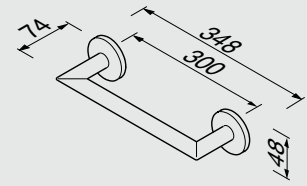

916506-02

Badgreep 30 cm
Grab rail 30 cm
Wannengriff 30 cm
Poignée de bain 30 cm
Поручень 30 см