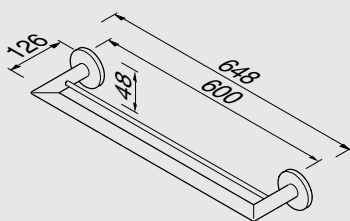

#best project choice

916507-02-60

Wandhanddoekhouder 60 cm
Towel rail 60 cm
Wandhandtuchhalter 60 cm
Porte serviettes 60 cm
Настенный полотенцедержатель 60 см

916577-02-60

Wandhanddoekhouder 60 cm
Towel rail 60 cm
Wandhandtuchhalter 60 cm
Porte serviettes 60 cm
Настенный полотенцедержатель 60 см