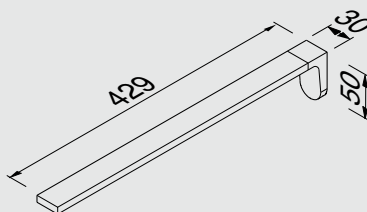

914505-02

1-lids handdoekhouder
Single arm towel rail
Handtuchhalter 1-teilig

Porte serviettes, 1 barre
Полотенцедержатель, одинарный

914504-02

Handdoekring
Towel ring
Handtuchring

Anneau porte-serviettes
Кольцевой полотенцедержатель