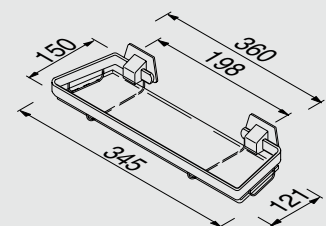

917248-35
Planchet 35 cm
Shelf holder 35 cm
Ablage 35 cm
Etagère 35 cm
Полочка 35 см