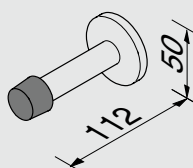

911127

Deurstop 11 cm, rvs geborsteld
Doorstop 11 cm, brushed stainless steel
Türstopper wandmontage 11 cm, Edelstahl gebürstet
Arrêt de porte fixation murale 11 cm, Acier Inox satiné
ограничитель хода двери 11 см, матовая сталь