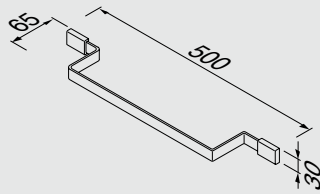

918407-02-50
Wandhanddoekhouder 50 cm
Handtuchreck 50 cm
Towel rail 50 cm
Porte serviettes 50 cm
Настенный полотенцедержатель 50 см