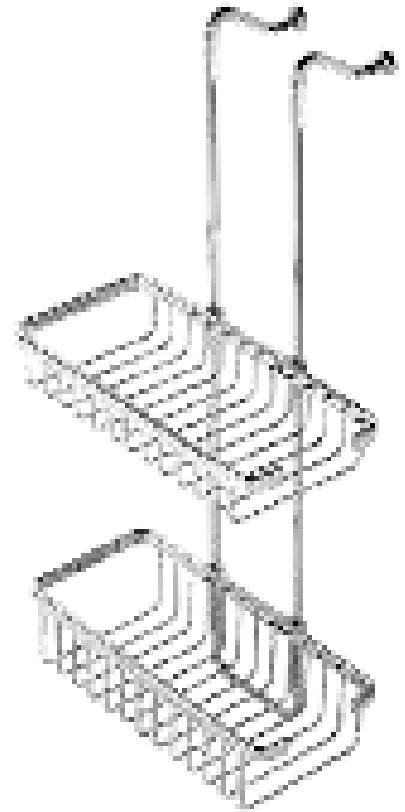

91183

91185

91253

912606-02