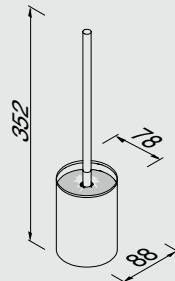

#best project choice

918411-02

Toiletborstelhouder, wandmontage
WC-Bürstengarnitur, zur Wandmontage
Toilet brush holder, wall mounted

Porte-balai, fixation murale

Набор с ершиком для унитаза, настенное крепление