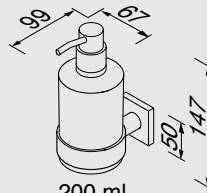

916816-02

Zeeppdispenser 200 ml
Soap dispenser 200 ml
Seifenspender 200 ml
Distributeur de savon 200 ml
Диспенсер мыла 200 мл

#best project choice