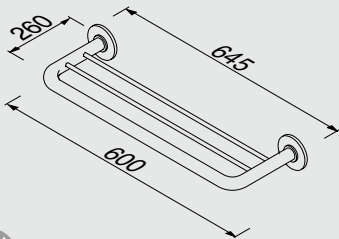

#best project choice

915252

Badhanddoekplateau 50 cm
 Towel shelf 50 cm
 Plateau serviettes de bain 50 cm
 Badetuchablage 50 cm
 Подставка для полотенец 50 см

#best project choice

915353

Badhanddoekplateau 60 cm
 Bath towel shelf 60 cm
 Badetuchablage 60 cm
 Plateau pour serviettes de bain 60 cm
 Подставка для полотенец 60 см