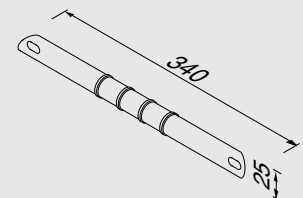

#best project choice

915551

Voetensteun met anti-slip ringen voor douchehoek
Corner foot rest for shower
Eck-Fußstütze mit Anti-Rutsch-Funktion für die Dusche
Appui pieds d'angle avec anneaux antidérapants pour la douche
Угловая подставка для ног с не скользящими резиновыми кольцами