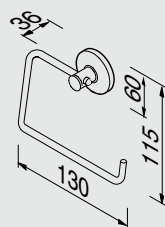

#best project choice

915309-02
Toiletrolhouder
Toilet roll holder
Porte-papier rouleau
Papierrollenhalter
Держатель для туалетной бумаги