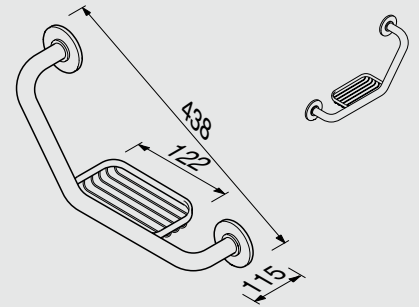

91128
Badgreep met zeephouder 24 mm buis
Grab rail with soap holder 24 mm tube
Wannengriff mit Seifenkorb 24 mm Rohr
Poignée de bain avec porte savon, 24mm tube
Поручень с мыльницей, диаметр трубки 24 мм