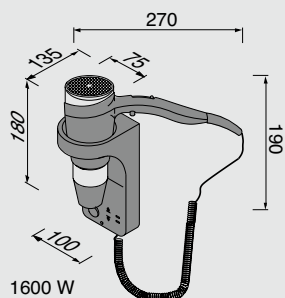

916478

Haardroger 1600 W, 3 snelheden, scheerstopcontact 110 + 220 V, zwart/chroom
Hair dryer 1600 W, 3 speed, shaver socket 110 + 220 V, chrome/black
Handhaartrockner 1600 W, 3 Geschwindigkeiten und Stechdosen für Rasierapparate 110 + 220 V, Chrom/Schwarz
Sèche-cheveux 1600 W à 3 vitesses et prise de rasoir 110 + 220 V, noir/chromé
Фен 1600 W, 3 скорости, розетка для бритвы 110 + 220 V, цвет чёрный/хром