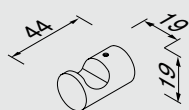

#best project choice

912802
Haak, 5 cm
Hook, 5 cm
Haken, 5 cm
Porte-peignoir/crochet, 5 cm
Крючок для халата/полотенца, единственный, 5 см

912804-02
Haak
Hook
Haken
Porte-peignoir/crochet
Крючок

915280
Haak, dubbel
Hook, double
Haken, doppelt
Porte-peignoir/crochet, double
Крючок для халата/полотенца, двойной