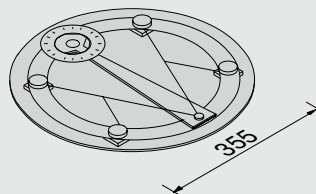

91150

Personenweegschaal
Body scale
Personenwaage
Pèse-personne
Весы