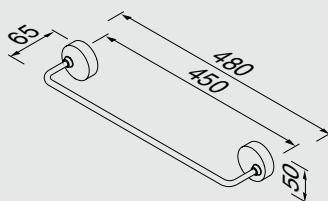

#best project choice

912707-02-45

Wandhanddoekhouder 45 cm
Towel rail 45 cm
Handtuchreck 45 cm
Porte serviettes 45 cm

Настенный полотенцедержатель 45 см