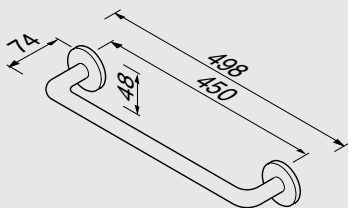

916510-06

Toiletborstelhouder, vrijstaand
Toilet brush holder, free standing
Toilettenbürstengarnitur, Standmodell
Porte-balai à poser
Набор с ершиком для унитаза, отдельный

916519-02

1-lids handdoekhouder
Single arm towel rail
Handtuchhalter 1-armig
Porte serviettes, 1 barre
Полотенцедержатель, одинарный

916505-02

2-lids handdoekhouder
Two arm towel rail
Handtuchhalter 2-teilig
Porte-serviettes mobile, 2 barres
Полотенцедержатель, двойной

916504-02

Handdoekring
Towel ring
Handtuchring
Anneau porte-serviettes
Кольцевой полотенцедержатель

#best project choice

916514-02-30

Fles- en sponshouder
Bottle/sponge holder
Universalkorb
Corbeille universelle
Держатель бутылки/губки + полочка

#best project choice

916506-02

Badgreep 30 cm
Grab rail 30 cm
Wannengriff 30 cm
Poignée de bain 30 cm
Поручень 30 см

916574-02

Badgreep 30 cm
Grab rail 30 cm
Wannengriff 30 cm
Poignée de bain 30 cm
Поручень 30 см

916528-02

Badgreep met zeephouder
Grab rail with soap holder
Wannengriff mit Seifenkorb
Poignée de bain avec porte savon
Поручень с мыльницей

#best project choice

916507-02-45

Wandhanddoekhouder 45 cm
Towel rail 45 cm
Wandhandtuchhalter 45 cm
Porte serviettes 45 cm
Настенный полотенцедержатель 45 см

916576-02-45

Wandhanddoekhouder 45 cm
Towel rail 45 cm
Wandhandtuchhalter 45 cm
Porte serviettes 45 cm
Настенный полотенцедержатель 45 см

#best project choice

916507-02-60

Wandhanddoekhouder 60 cm
Towel rail 60 cm
Wandhandtuchhalter 60 cm
Porte serviettes 60 cm
Настенный полотенцедержатель 60 см

916577-02-60

Wandhanddoekhouder 60 cm
Towel rail 60 cm
Wandhandtuchhalter 60 cm
Porte serviettes 60 cm
Настенный полотенцедержатель 60 см