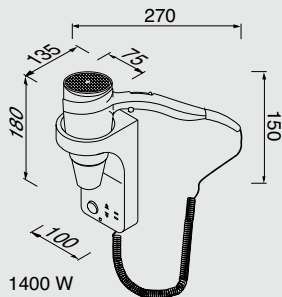

916474

Haardroger 1400 W, 3 snelheden, scheerstopcontact 110 + 220 V, wit
Hair dryer 1400 W, 3 speed, shaver socket 110 + 220 V, white
Handhaartrockner 1400 W, 3 Geschwindigkeiten und Stechdosen für Rasierapparate 110 + 220 V, Weiss
Sèche-cheveux 1400 W à 3 vitesses et prise de rasoir 110 + 220 V, blanc
Фен 1400 W, 3 скорости, розетка для бритвы 110 + 220 V, цвет белый

#best project choice