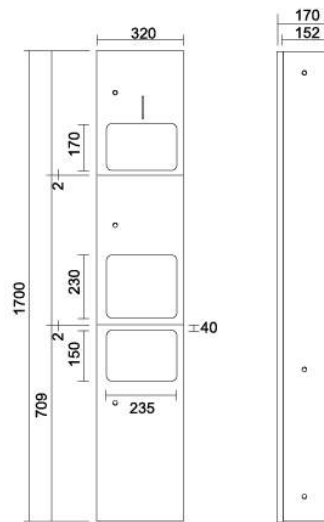

RECEPTACLE PAPER TOWER DISPENSER

3-in-ONE SS-REC-3+1

Towel Dispenser / Automatic Hand Dryer / Waste Receptacle

Models Available : SS-REC-3+1
3-in-ONE Recessed
: SS-REC-3+1-E
3-in-ONE Surface Mounted

Gross Weight : 23.5 kg

MATERIAKS COMPOSITION

NOVATEC 3 in One is fabricated of type 304 (18-8), Stainless steel with exposed surface in architectural satin finish.

DOOR is also fabricated of type 304 (18-8), stainless steel, with maximum tightness couple with concealed full length stainless steel piano hinges and 3 tumbler locks like other units.

PAPER TOWER DISPENSER is fabricated of type 304 (18-8), Stainless steel.

HAND DRYER is of heavy-duty automatic model and (infra-Sensor) touch-free type powered by AC220-240v.

WASTE RECEPTACLE is fabricated of type SU304 (18-8), stainless steel with capacity of 4.5 gal.

Installation : Requires rough wall opening
288mm (W) x 1678mm (H) x 165mm (D)