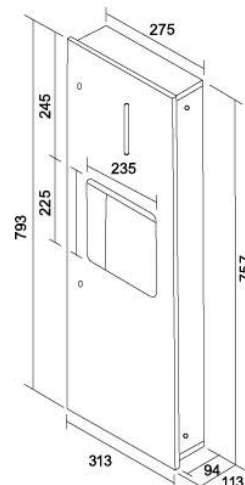

Installation : Requires rough wall opening  
288mm (W) x 1383mm (H) x 105mm (D)