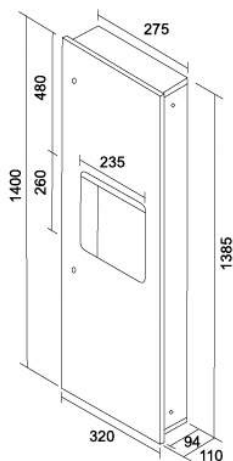

SS-REC-PTD-1400S

Recessed Paper Towel Dispenser / Waste Receptacle

Models Available : SS-REC-PTD-1400S
Recessed Model
: SS-REC-PTD-1400S-E
Surface Mounted Type

Gross Weight : 11.20 kg

Dispenses 700 multi-fold paper towels.
Uncovered, removable, leak-proof.
Whole unit is made of heavy gauge SU304 stainless steel with tumbler locks.

Installation : Requires rough wall opening
288mm (W) x 1383mm (H) x 105mm (D)