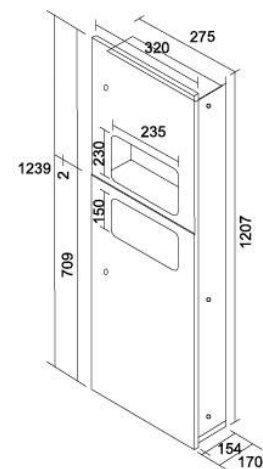

2-in-ONE SS-REC-2+1

Automatic Hand Dryer / Waste Receptacle

Models Available : SS-REC-2+1
2-in-ONE Recessed
: SS-REC-2+1-E
2-in-ONE Surface Mounted

Gross Weight : 16.5 kg

SPECIFICATIONS

Hand Dryer is of heavy-duty automatic (infra-Sensor) touch-free type powered by AC220-240v.

WASTE RECEPTACLE is fabricated of type SU304 (18-8), Stainless steel with capacity of 4.5 gal.

Installation : Requires rough wall opening
288mm (W) x 1222mm (H) x 165mm (D)