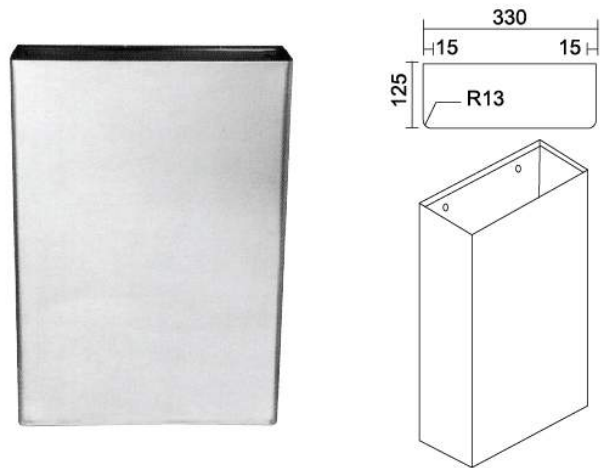

SS-REC-460-EX - SURFACE-MOUNTED WASTE RECEPTACLE

Gross Weight : 3.40 kg

Whole unit is made of heavy gauge SU304 stainless steel.
Bottom edges hemmed for maximum safety.
Size : 330mm (W) x 460mm (H) x 125mm (D)