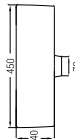

GEMELLI SQUARE 450

WBAAAGM111WW

SPECIFICATIONS

- 450 L x 410 W x 165 H mm