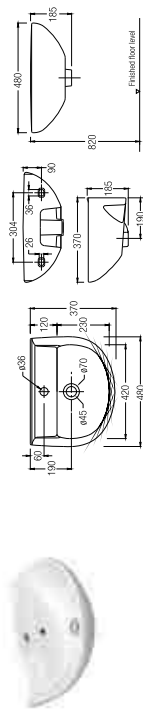

WINDSOR 480

WBSAWR201WW

SPECIFICATIONS ●

- 480 L x 370 W x 185 H mm