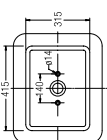

JUPITER

WBAAVS310WW

SPECIFICATIONS

- 530 L x 430 W x 175 H mm