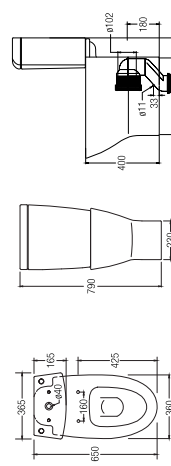

SPECIFICATIONS

- **C** 650 L x 365 W x 790 H mm
- **F** Fixed Bottom 190/250mm,
- Horizontal 160mm