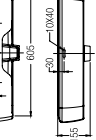

LUCCA 650

WBVC950088WW

SPECIFICATIONS

- 650 L x 470 W x 155 H mm