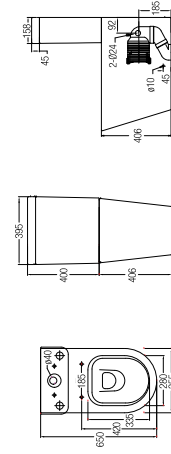

SPECIFICATIONS

- **C** 650 L x 395 W x 806 H mm
- **F** Fixed Bottom 200/250mm,
- Horizontal 185mm