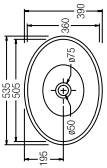

Countertop Basins

VENUS

WBAAVS300WW

SPECIFICATIONS

- 535 L x 390 W x 175 H mm