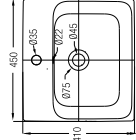

GEMELLI SQUARE 450

WBAAAGM111WW

SPECIFICATIONS

- 450 L x 410 W x 165 H mm