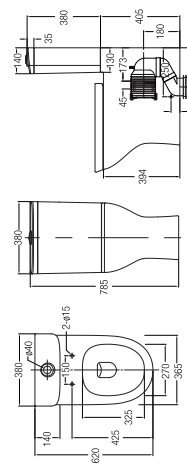

SPECIFICATIONS

- **C** 620 L x 360 W x 785 H mm
- **F** Fixed Bottom 200mm,
- Horizontal 180mm