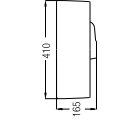

GEMELLI ROUND 450

WBAAAGM141WW

SPECIFICATIONS

- 450 L x 410 W x 165 H mm