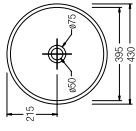

MARS

WBAAVS100WW

SPECIFICATIONS

- 430 L x 460 W x 185 H mm