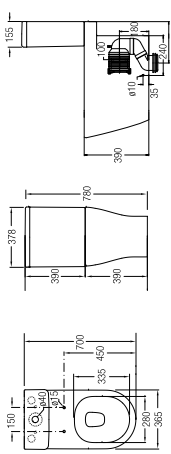

SPECIFICATIONS

- **C** 700 L x 378 W x 780 H mm
- **F** Fixed Bottom 250/300mm,
- Horizontal 180mm