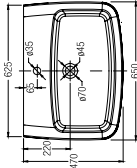

LUCCA 650

WBVC950088WW

SPECIFICATIONS

- 650 L x 470 W x 155 H mm