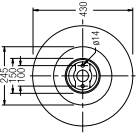

MARS

WBAAVS100WW

SPECIFICATIONS

- 430 L x 460 W x 185 H mm