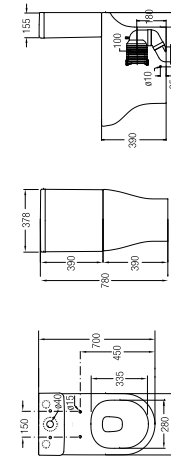

SPECIFICATIONS

- **C** 700 L x 378 W x 780 H mm
- **F** Fixed Bottom 250/300mm,
- Horizontal 180mm