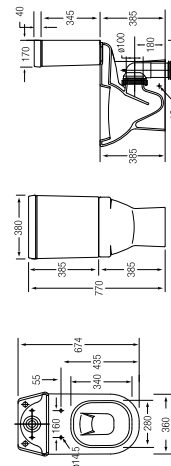

SPECIFICATIONS

- **C** 674 L x 380 W x 770 H mm
- **F** Fixed Bottom 190/305mm,
- Horizontal 180mm