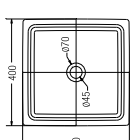

GEMELLI SQUARE 400

WBAAAGM100WW

SPECIFICATIONS

- 400 L x 400 W x 140 H mm