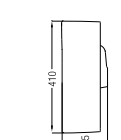

GEMELLI SQUARE 450

WBAAAGM111WW

SPECIFICATIONS

- 450 L x 410 W x 165 H mm