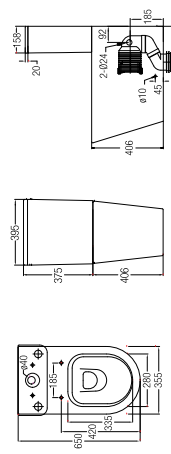

SPECIFICATIONS

- **C** 650 L x 395 W x 781 H mm
- **F** Fixed Bottom 200/250mm,
- Horizontal 185mm