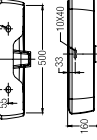

LUCCA 550

WBVC950087WW

SPECIFICATIONS

- 550 L x 465 W x 160 H mm