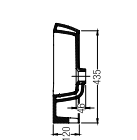

LUCCA 650

WBVC950088WW

SPECIFICATIONS

- 650 L x 470 W x 155 H mm