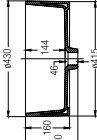

CELICO ROUND

WBVC950094WW

SPECIFICATIONS

- 430 L x 430 W x 190 H mm