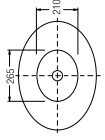

Countertop Basins

VENUS

WBAAVS300WW

SPECIFICATIONS

- 535 L x 390 W x 175 H mm